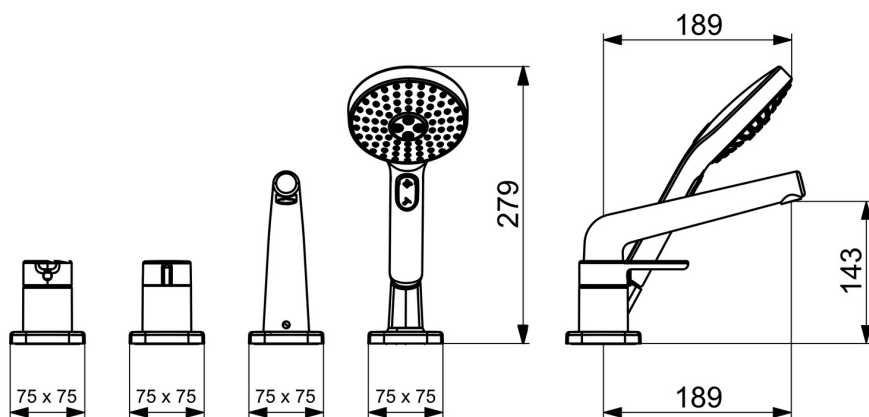

EAN: 4057304007026
static.hansa.com/53122083

- Sprcha a vaňa
- Sada pre konečnú montáž, Jednopáková
- Montáž na okraj vane
- Chróm
- Jedna ovládacia páka / rukoväť, Páka so symbolom teplej a studenej vody, Rukoväť regulátora prietoku vody
- Otočný prepínač, Prepínač integrovaný do ovládača prietoku
- Ručná sprcha, Sprchová hadica (1750 mm)
- Pulzujúci - Silný prúd vody pre masáž alebo ošetrovanie tela, Intenzívny - Povzbudzujúci prúd vody, Senzitívny - Jemný prúd vody
- Spätný ventil (-y)
- Soft edge rozeta, Krycia objímka
- 3-prúdová

Technické údaje

Vlastnosti prietoku

Prietok pri tlaku 3 bar

20.4 / 13.2 l/min

Pokles tlaku pri prietoku (0,3 l/s)

3 bar

Technické vlastnosti

Veľkosť DN (menovitý rozmer)

DN15

Dodávka teplej vody

max. +65°C

Pracovný tlak

0.5-10 bar

Projection

189 mm

Spätná klapka (STN EN 1717)