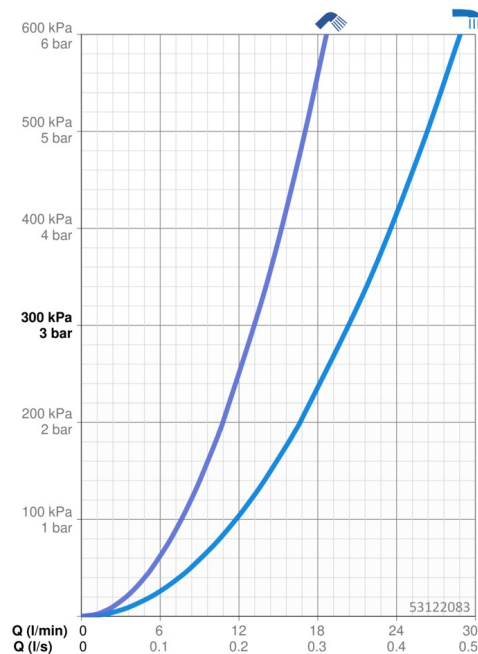

Technické údaje

Vlastnosti prietoku

Prietok pri tlaku 3 bar

20.4 / 13.2 l/min

Pokles tlaku pri prietoku (0,3 l/s)

3 bar

Technické vlastnosti

Veľkosť DN (menovitý rozmer)

DN15

Dodávka teplej vody

max. +65°C

Pracovný tlak

0.5-10 bar

Projection

189 mm

Spätná klapka (STN EN 1717)

EB

Materiál

Mosadz

Predpisy

Norma EN

EN 817, EN 1112, EN 1113

Trieda hlučnosti

I (ISO 3822)

Schválenia a Prehlásenia

Vyhlásenie o zhode

DoC