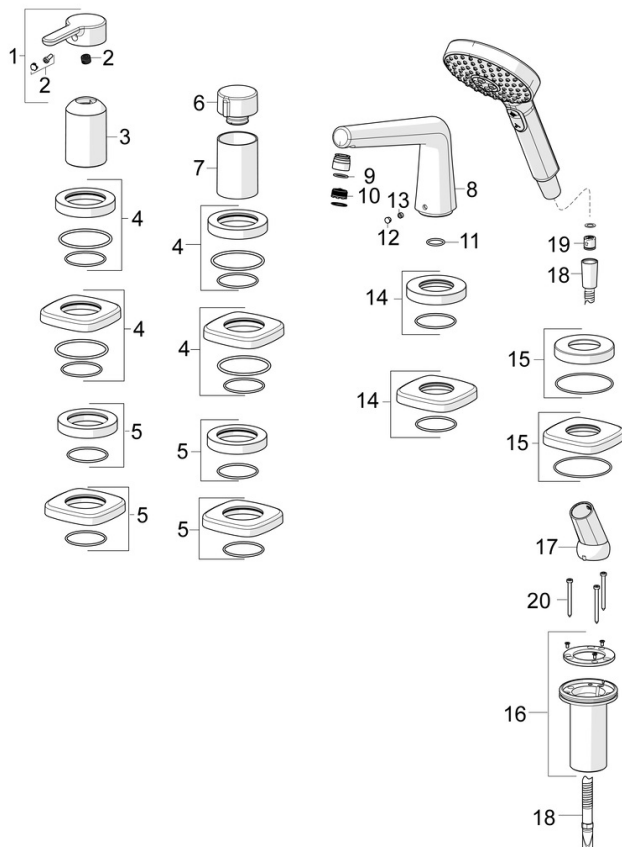

EAN: 4057304007026
static.hansa.com/53122083

- Sprcha a vaňa
- Sada pre konečnú montáž, Jednopáková
- Montáž na okraj vane
- Chróm
- Jedna ovládacia páka / rukoväť, Páka so symbolom teplej a studenej vody, Rukoväť regulátora prietoku vody
- Otočný prepínač, Prepínač integrovaný do ovládača prietoku
- Ručná sprcha, Sprchová hadica (1750 mm)
- Pulzujúci - Silný prúd vody pre masáž alebo ošetrovanie tela, Intenzívny - Povzbudzujúci prúd vody, Senzitívny - Jemný prúd vody
- Spätný ventil (-y)
- Soft edge rozeta, Krycia objímka
- 3-prúdová

Schválenia a Prehlásenia

Vyhlásenie o zhode

DoC

Náhradné diely

SP53122083

Název	Kód
01 Ovládacia rukoväť	59914574
02 Záslepka	59914573
03 Ružice	59914572
04 Krycí diel, d 72 mm, for Compact	59914667
04 Krycí diel, 75x75 mm, for Compact Ukončené	59914675
05 Krycí diel, d 72 mm	59914668
05 Krycí diel, 75x75 mm Ukončené	59914676
06 Rukoväť regulátora prietoku vody	59914669
07 Ružice	59914671
08 Výtokové rameno Ukončené	59914674
09 Fitting ring for aerator	59914645
10 Aerator, M18.5x1	59914662
11 O-kružok, d 18x2	59913291
12 Vymedzovacia vložka	59911840
13 Skrutka, M6x5, SW3	59912916
14 Krycí diel, 75x75 mm Ukončené	59914678
14 Krycí diel, d 72 mm Ukončené	59913278
15 Krycí diel, 75x75 mm Ukončené	59914677
15 Krycí diel, d 72 mm	59914672
16 Prechodka	59914673
17 Držiak	59912282
18 Sprchová hadica, L=1750, G1/2-M12x1	59912281
19 Spätný ventil	59905714
20 Skrutka, M4x45	59912291