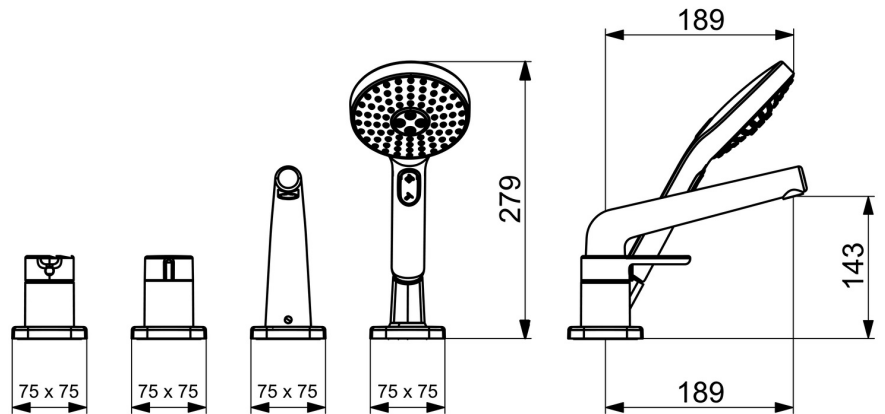

EAN: 4057304007026
static.hansa.com/53122083

De HANSADESIGNO Style afwerkset voor bad- en douchekranen is een elegante toevoeging aan elke badkamer. De chrome oppervlakte zorgt voor een glanzende uitstraling. Deze afbouwset is eenvoudig te installeren en heeft een eengreepsbediening met warm-koud-aanduiding en debietgreep. Het product zwaartepunt ligt bovenaan, wat zorgt voor een stabiele bediening. De draaiknop omstelling en geïntegreerde omstelling met debietregeling maken het schakelen tussen bad en douche eenvoudig. De handdouche en doucheslang van 1750 mm maken deze set compleet. Met drie verschillende douche straalsoorten, waaronder pulserend, intens en sensitief, biedt deze set een unieke douche-ervaring.

- Bad en douche
- Afbouwset, Eengreeps
- Badrandmontage
- Chrom
- Eengreeps bediend, Hendel met warm-koud-aanduiding, Debietgreep
- Draaiknop omstelling, Geïntegreerde omstelling met debietregeling
- Handdouche, Doucheslang (1750 mm)
- Pulserend – sterke waterstroom voor massage of lichaamsbehandeling, Intens – stimulerende waterstroom, Sensitief – zachte waterstroom
- Terugslagklep
- Soft edge rozet, Huls
- 3-stralig

Technische gegevens

Doorstromingseigenschappen

Doorstroomhoeveelheid bij 3 bar	20.4 / 13.2 l/min
Drukverlies bij doorstroomhoeveelheid (0,3 l/s)	3 bar

Technische eigenschappen

DN-maat	DN15
Warmwatertoevoer	max. +65°C
Werkdruk	0.5-10 bar
Projection	189 mm
Terugstroom beveiliging (EN1717)	EB
Materiaal	brass