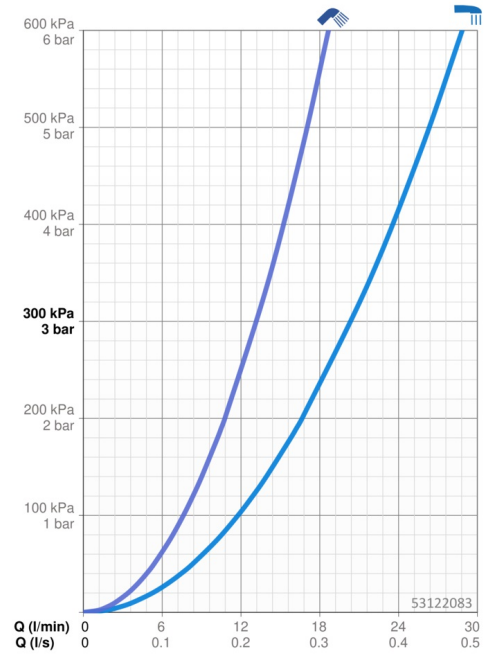

Technische gegevens

Doorstromingseigenschappen

Doorstroomhoeveelheid bij 3 bar	20.4 / 13.2 l/min
Drukverlies bij doorstroomhoeveelheid (0,3 l/s)	3 bar

Technische eigenschappen

DN-maat	DN15
Warmwatertoevoer	max. +65°C
Werkdruk	0.5-10 bar
Projection	189 mm
Terugstroom beveiliging (EN1717)	EB
Materiaal	brass

Voorschriften

EN-norm	EN 817, EN 1112, EN 1113
Geluidsklasse	I (ISO 3822)

Toestemmingen en Verklaringen

Verklaring van overeenstemming	DoC