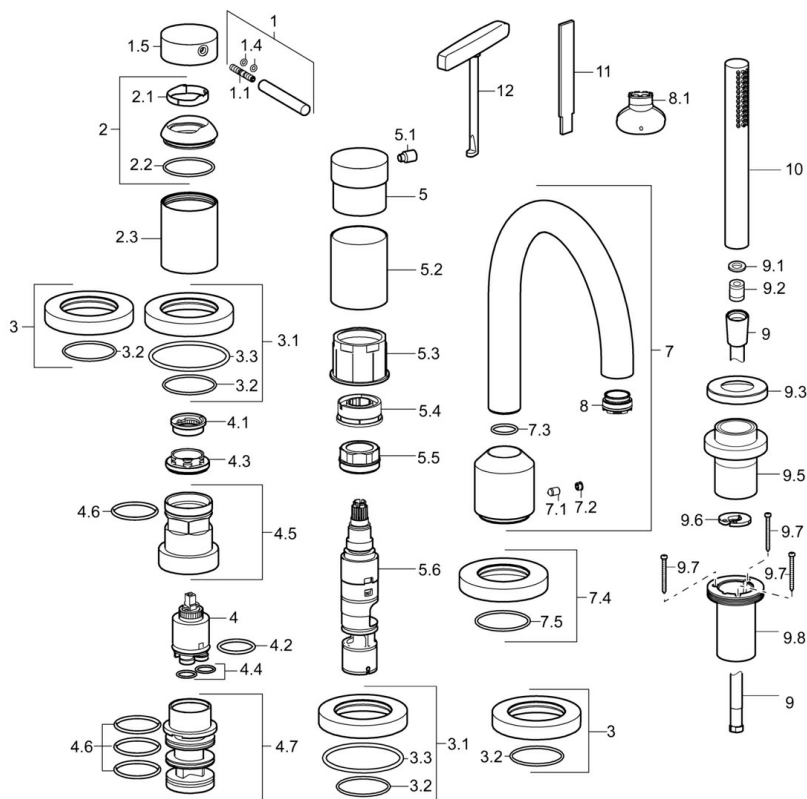

EAN: 4015474185715
static.hansa.com/53122078

- Sprcha a vaňa
- Sada pre konečnú montáž, jednopáková
- Montáž na okraj vane
- Chróm
- Spätňý ventil (-y)

Technické údaje

Technické vlastnosti

Dodávka teplej vody
 Pracovný tlak
 Spätňá klapka (STN EN 1717)

max. +80°C
 0.5-10 bar
 EB

Náhradné diely

SP53122073

	Názov	Kód
1	Ovládacia rukoväť, 70 mm	59913331
1.1	Skrutka, M5x35	59913299
1.4	O-krúžok, d 3x1.5	59913100
1.5	Klobúk,krytka	59913332
1.5	Klobúk,krytka Čierna Ukončené	59913333
1.5	Klobúk,krytka Biela Ukončené	59913334
2	Krytka	59913364
2.1	Trecí krúžok	59913363
2.2	O-krúžok, d 38x2	59913212
2.3	Kryt príruby	59913448
3	Kryt príruby	59913449
3.1	Kryt príruby	59913450
3.3	O-krúžok, 60x3	59913280
4	Kartuš, 3.5 Eco	59912324
4	Kartuš, 3.5 Classic	59913075
4.1	Temperature adjustment limiter	59912325
4.2	O-krúžok, d 28.24x2.62 Ukončené	59912590
4.3	Prítlačná matica, M40x1	1003409V
4.4	O-krúžok, d 10.10x1.60 Ukončené	59905072
4.5	Očné skrutka, M52x1, AF38	59913274
4.6	O-krúžok, d 40x2	59911507
4.7	Adaptér	59913282
5	Rukoväť	59913345
5.1	Ovládacia rukoväť, 9 mm M6	59913348
5.2	Protective sleeve Ukončené	59913451
5.3	Krúžok	59913285
5.4	Regulátor prietoku	59911897
5.5	Očné skrutka, M32x1.5	59911898
5.6	Prepínač	59912269
7	Výtokové rameno, L=190	59913452
7.1	Skrutka, M6x9.5	59901609
7.2	Vymedzovacia vložka	59911840
7.3	O-krúžok, d 18x2	59913291
7.4	Krycí diel, d 72 mm Ukončené	59913278
7.5	O-krúžok, 41x2 Ukončené	59913281
8	Aerator, M24x1 C	59913131
8.1	Kľúč k aerátoru, M24x1	59913134
9	Sprchová hadica, L=1750, G1/2-M12x1	59912281
9.1	Tesniaci krúžok, d 21x12x2	59912304
9.2	Spätný ventil	59905714
9.3	Kryt príruby, M70x1, d 72 mm	59913287
9.5	Držiak	59913289
9.6	[SK3238]	59912337
9.7	Skrutka, M4x45	59912291
9.8	Prechodka	59913288
10	Ručná sprcha	54390100
11	Nástroj Ukončené	59912277
12	Nástroj	59906409
N.I.	Nadstavňový segment, 30 mm, HM 3.5 (-2015)	59913189
N.I.	Nadstavňový segment, 30 mm	59913190
N.I.	Predĺženie upevňovacej skrutky, (2015-)	59914337