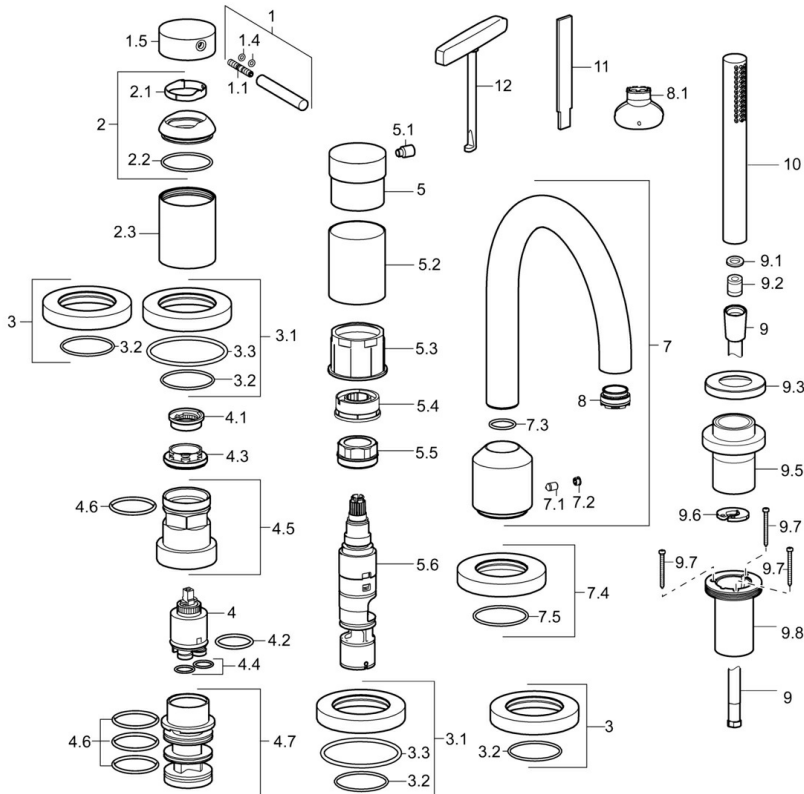

EAN: 4015474185715
static.hansa.com/53122078

- Bad en douche
- Afbouwset, Eengreeps
- Badrandmontage
- Chroom
- Terugslagklep

Technische gegevens

Technische eigenschappen

Warmwatertoevoer	max. +80°C
Werkdruk	0.5-10 bar
Terugstroom beveiliging (EN1717)	EB

Reserveonderdelen

SP53122073

	Naam	Code
1	Hendel, 70 mm	59913331
1.1	Schroef, M5x35	59913299
1.4	O-ring, d 3x1.5	59913100
1.5	Kap Chroom	59913332
1.5	Kap Zwart Stopgezet	59913333
1.5	Kap Wit Stopgezet	59913334
2	Kap Chroom	59913364
2.1	Glijring wit	59913363
2.2	O-ring, d 38x2	59913212
2.3	Afdekplaat Chroom	59913448
3	Afdekplaat Chroom	59913449
3.1	Afdekplaat Chroom	59913450
3.3	O-ring, 60x3	59913280
4	Binnenwerk, 3.5 Eco	59912324
4	Binnenwerk, 3.5 Classic	59913075
4.1	Temperature adjustment limiter	59912325
4.2	O-ring, d 28.24x2.62 Stopgezet	59912590
4.3	Schroefring, M40x1	1003409V
4.4	O-ring, d 10.10x1.60 Stopgezet	59905072
4.5	Schroefoog, M52x1, AF38	59913274
4.6	O-ring, d 40x2	59911507
4.7	Adapter	59913282
5	Hendel Chroom	59913345
5.1	Hendel, 9 mm M6 Chroom	59913348
5.2	Protective sleeve Chroom Stopgezet	59913451
5.3	Ring	59913285
5.4	Doorvoerbegrenzer	59911897
5.5	Schroefoog, M32x1.5	59911898
5.6	Omsteller	59912269
7	Uitloop, L=190 Chroom	59913452
7.1	Schroef, M6x9.5	59901609
7.2	Binnendeel temperatuurhendel Chroom	59911840
7.3	O-ring, d 18x2	59913291
7.4	Afdekplaat, d 72 mm Chroom Stopgezet	59913278
7.5	O-ring, 41x2 Stopgezet	59913281
8	Mousseur, M24x1 C	59913131
8.1	Schuimstralersleutel, M24x1	59913134
9	Doucheslang, L=1750, G1/2-M12x1 Chroom	59912281
9.1	Afdichtring, d 21x12x2	59912304
9.2	Terugslagklep	59905714
9.3	Afdekplaat, M70x1, d 72 mm	59913287
9.5	Houder Chroom	59913289
9.6	[DU3238]	59912337
9.7	Schroef, M4x45	59912291
9.8	Doorvoernippel	59913288
10	Handdouche Chroom	54390100
11	Instrument Stopgezet	59912277
12	Instrument	59906409
N.I.	Inbouwverlengstuk compleet, 30 mm, HM 3.5 (-2015)	59913189
N.I.	Inbouwverlengstuk compleet, 30 mm	59913190
N.I.	Verlengschroeven, (2015-)	59914337