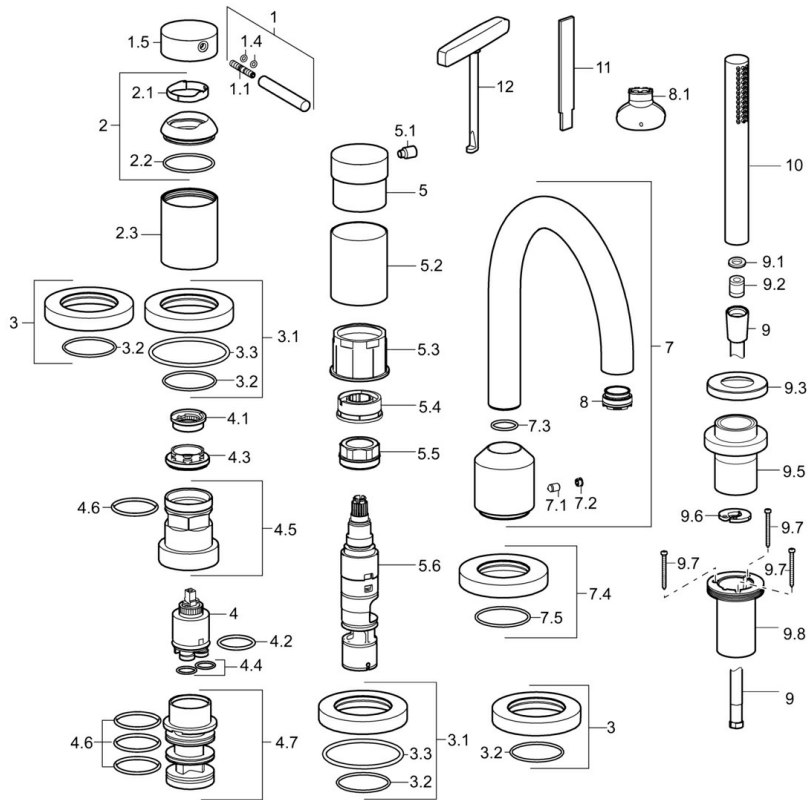

EAN: 4015474185715
static.hansa.com/53122078

- Wanne & Dusche
- Fertigmontageset, Einhebelmischer
- Wannenrandmontage
- Chrom
- Rückflussverhinderer

Technische Daten

Technische Eigenschaften

Warmwasserversorgung	max. +80°C
Arbeitsdruck	0.5-10 bar
Sicherungseinrichtung (EN1717)	EB

Ersatzteile

SP53122073

Name	Art.-Nr.	
1	Hebel, 70 mm	59913331
1.1	Schraube, M5x35	59913299
1.4	O-Ring, d 3x1.5	59913100
1.5	Abdeckkappe	59913332
1.5	Abdeckkappe Schwarz Ausgelaufen	59913333
1.5	Abdeckkappe Weiss Ausgelaufen	59913334
2	Abdeckkappe	59913364
2.1	Gleitring	59913363
2.2	O-Ring, d 38x2	59913212
2.3	Rosette	59913448
3	Rosette	59913449
3.1	Rosette	59913450
3.3	O-Ring, 60x3	59913280
4	Kartusche, 3,5 Eco	59912324
4	Kartusche, 3,5 Classic	59913075
4.1	Temperatur-Anschlagring	59912325
4.2	O-Ring, d 28.24x2.62 Ausgelaufen	59912590
4.3	Spann-Mutter, M40x1	1003409V
4.4	O-Ring, d 10.10x1.60 Ausgelaufen	59905072
4.5	Ringschraube, M52x1, AF38	59913274
4.6	O-Ring, d 40x2	59911507
4.7	Adapter	59913282
5	Griff	59913345
5.1	Hebel, 9 mm M6	59913348
5.2	Schutzhülle Ausgelaufen	59913451
5.3	Ring	59913285
5.4	Durchflussbegrenzer	59911897
5.5	Ringschraube, M32x1.5	59911898
5.6	Umstellung	59912269
7	Auslauf, L=190	59913452
7.1	Schraube, M6x9.5	59901609
7.2	Abdeckstopfen	59911840
7.3	O-Ring, d 18x2	59913291
7.4	Abdeckplatte, d 72 mm Ausgelaufen	59913278
7.5	O-Ring, 41x2 Ausgelaufen	59913281
8	Luftsprudler, M24x1 C	59913131
8.1	Schlüssel für Luftsprudler, M24x1	59913134
9	Brauseschlauch, L=1750, G1/2-M12x1	59912281
9.1	Dichtungsring, d 21x12x2	59912304
9.2	Rückschlagventil	59905714
9.3	Rosette, M70x1, d 72 mm	59913287
9.5	Halter	59913289
9.6	Scheibe	59912337
9.7	Schraube, M4x45	59912291
9.8	Schlauchdurchführung	59913288
10	Handbrause	54390100
11	Werkzeuge Ausgelaufen	59912277
12	Werkzeuge	59906409
N.I.	Verlängerungssatz, 30 mm, HM 3.5 (-2015)	59913189
N.I.	Verlängerungssatz, 30 mm	59913190
N.I.	Verlängerungsschraubensatz, (2015-)	59914337