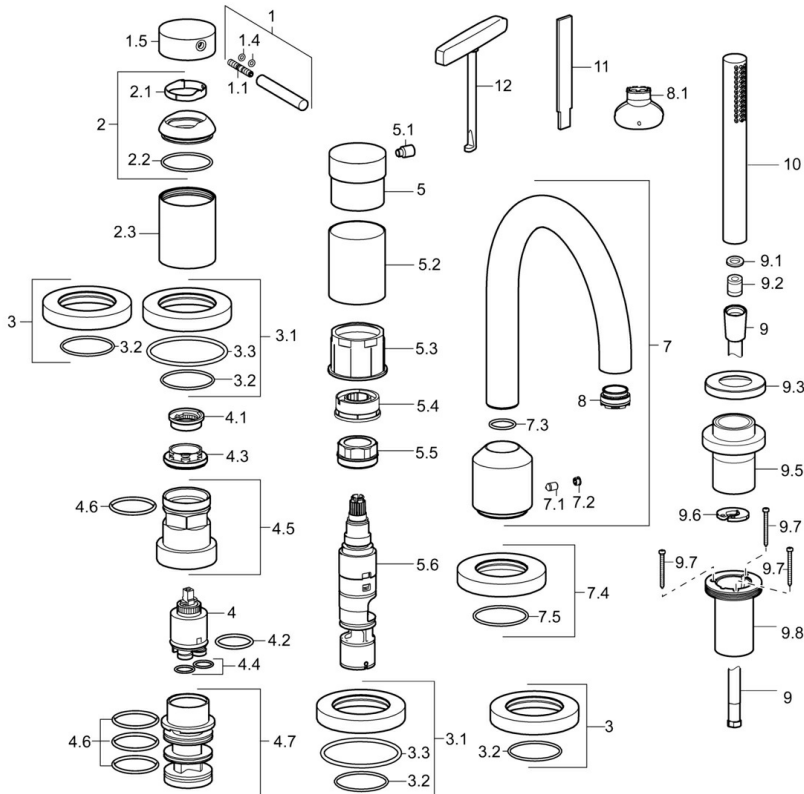

EAN: 4015474182035
static.hansa.com/53122077

- Bad en douche
- Afbouwset, Eengreeps
- Badrandmontage
- Chroom
- Terugslagklep

Technische gegevens

Technische eigenschappen

Warmwatertoevoer	max. +80°C
Werkdruk	0.5-10 bar
Terugstroom beveiliging (EN1717)	EB

Reserveonderdelen

SP53122073

	Naam	Code
1	Hendel, 70 mm	59913331
1.1	Schroef, M5x35	59913299
1.4	O-ring, d 3x1.5	59913100
1.5	Kap Chroom	59913332
1.5	Kap Zwart Stopgezet	59913333
1.5	Kap Wit Stopgezet	59913334
2	Kap Chroom	59913364
2.1	Glijring wit	59913363
2.2	O-ring, d 38x2	59913212
2.3	Afdekplaat Chroom	59913448
3	Afdekplaat Chroom	59913449
3.1	Afdekplaat Chroom	59913450
3.3	O-ring, 60x3	59913280
4	Binnenwerk, 3.5 Eco	59912324
4	Binnenwerk, 3.5 Classic	59913075
4.1	Temperature adjustment limiter	59912325
4.2	O-ring, d 28.24x2.62 Stopgezet	59912590
4.3	Schroefring, M40x1	1003409V
4.4	O-ring, d 10.10x1.60 Stopgezet	59905072
4.5	Schroefoog, M52x1, AF38	59913274
4.6	O-ring, d 40x2	59911507
4.7	Adapter	59913282
5	Hendel Chroom	59913345
5.1	Hendel, 9 mm M6 Chroom	59913348
5.2	Protective sleeve Chroom Stopgezet	59913451
5.3	Ring	59913285
5.4	Doorvoerbegrenzer	59911897
5.5	Schroefoog, M32x1.5	59911898
5.6	Omsteller	59912269
7	Uitloop, L=190 Chroom	59913452
7.1	Schroef, M6x9.5	59901609
7.2	Binnendeel temperatuurhendel Chroom	59911840
7.3	O-ring, d 18x2	59913291
7.4	Afdekplaat, d 72 mm Chroom Stopgezet	59913278
7.5	O-ring, 41x2 Stopgezet	59913281
8	Mousseur, M24x1 C	59913131
8.1	Schuimstralersleutel, M24x1	59913134
9	Doucheslang, L=1750, G1/2-M12x1 Chroom	59912281
9.1	Afdichtring, d 21x12x2	59912304
9.2	Terugslagklep	59905714
9.3	Afdekplaat, M70x1, d 72 mm	59913287
9.5	Houder Chroom	59913289
9.6	[DU3238]	59912337
9.7	Schroef, M4x45	59912291
9.8	Doorvoernippel	59913288
10	Handdouche Chroom	54390100
11	Instrument Stopgezet	59912277
12	Instrument	59906409
N.I.	Inbouwverlengstuk compleet, 30 mm, HM 3.5 (-2015)	59913189
N.I.	Inbouwverlengstuk compleet, 30 mm	59913190
N.I.	Verlenschroeven, (2015-)	59914337