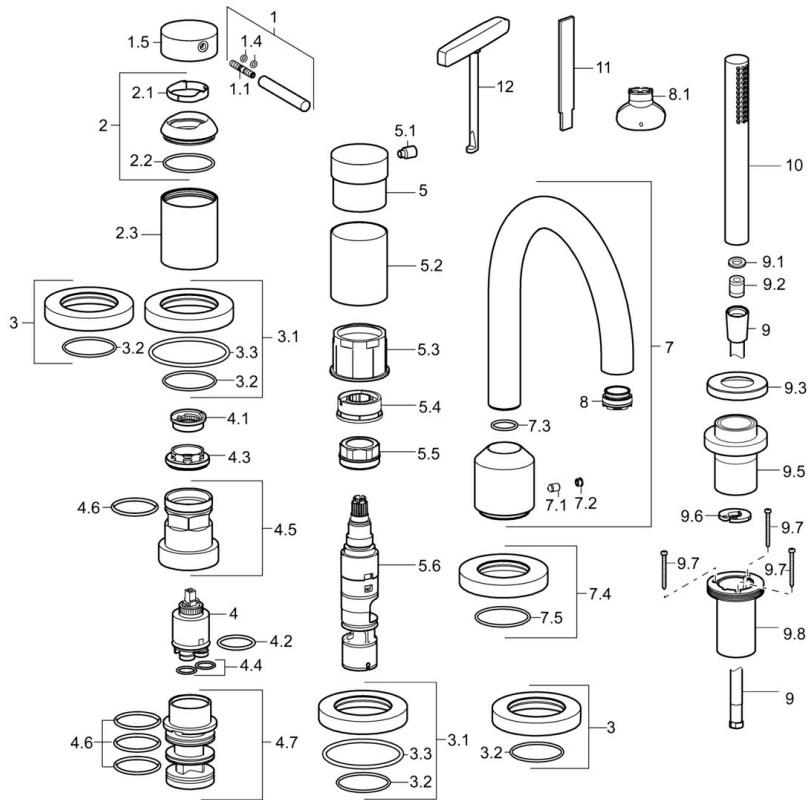

EAN: 4015474182035
static.hansa.com/53122077

- Wanne & Dusche
- Fertigmontageset, Einhebelmischer
- Wannenrandmontage
- Chrom
- Rückflussverhinderer

Technische Daten

Technische Eigenschaften

Warmwasserversorgung	max. +80°C
Arbeitsdruck	0.5-10 bar
Sicherungseinrichtung (EN1717)	EB

Ersatzteile

SP53122073

	Name	Art.-Nr.
1	Hebel, 70 mm	59913331
1.1	Schraube, M5x35	59913299
1.4	O-Ring, d 3x1.5	59913100
1.5	Abdeckkappe	59913332
1.5	Abdeckkappe Schwarz Ausgelaufen	59913333
1.5	Abdeckkappe Weiss Ausgelaufen	59913334
2	Abdeckkappe	59913364
2.1	Gleitring	59913363
2.2	O-Ring, d 38x2	59913212
2.3	Rosette	59913448
3	Rosette	59913449
3.1	Rosette	59913450
3.3	O-Ring, 60x3	59913280
4	Kartusche, 3,5 Eco	59912324
4	Kartusche, 3,5 Classic	59913075
4.1	Temperatur-Anschlagring	59912325
4.2	O-Ring, d 28.24x2.62 Ausgelaufen	59912590
4.3	Spann-Mutter, M40x1	1003409V
4.4	O-Ring, d 10.10x1.60 Ausgelaufen	59905072
4.5	Ringschraube, M52x1, AF38	59913274
4.6	O-Ring, d 40x2	59911507
4.7	Adapter	59913282
5	Griff	59913345
5.1	Hebel, 9 mm M6	59913348
5.2	Schutzhülle Ausgelaufen	59913451
5.3	Ring	59913285
5.4	Durchflussbegrenzer	59911897
5.5	Ringschraube, M32x1.5	59911898
5.6	Umstellung	59912269
7	Auslauf, L=190	59913452
7.1	Schraube, M6x9.5	59901609
7.2	Abdeckstopfen	59911840
7.3	O-Ring, d 18x2	59913291
7.4	Abdeckplatte, d 72 mm Ausgelaufen	59913278
7.5	O-Ring, 41x2 Ausgelaufen	59913281
8	Luftsprudler, M24x1 C	59913131
8.1	Schlüssel für Luftsprudler, M24x1	59913134
9	Brauseschlauch, L=1750, G1/2-M12x1	59912281
9.1	Dichtungsring, d 21x12x2	59912304
9.2	Rückschlagventil	59905714
9.3	Rosette, M70x1, d 72 mm	59913287
9.5	Halter	59913289
9.6	Scheibe	59912337
9.7	Schraube, M4x45	59912291
9.8	Schlauchdurchführung	59913288
10	Handbrause	54390100
11	Werkzeuge Ausgelaufen	59912277
12	Werkzeuge	59906409
N.I.	Verlängerungssatz, 30 mm, HM 3.5 (-2015)	59913189
N.I.	Verlängerungssatz, 30 mm	59913190
N.I.	Verlängerungsschraubensatz, (2015-)	59914337