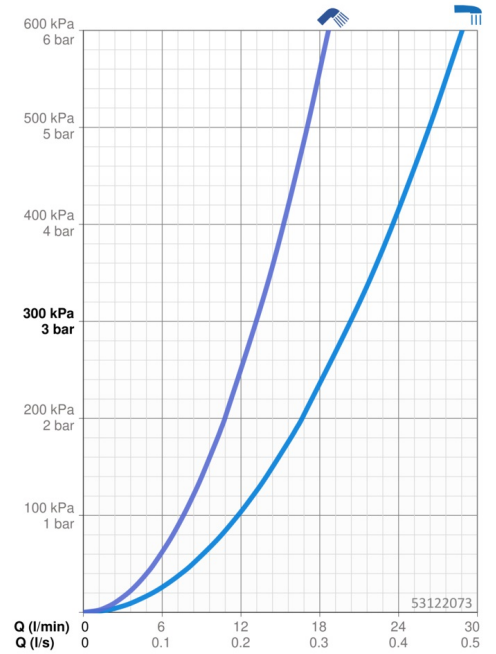

Technické údaje

Vlastnosti prietoku

Prietok pri tlaku 3 bar **20.4 / 13.2 l/min**

Technické vlastnosti

Dodávka teplej vody **max. +80°C**
Pracovný tlak **0.5-10 bar**
Projection **190 mm**
Spätná klapka (STN EN 1717) **EB**

Predpisy

Norma EN **EN 817, EN 1112, EN 1113**