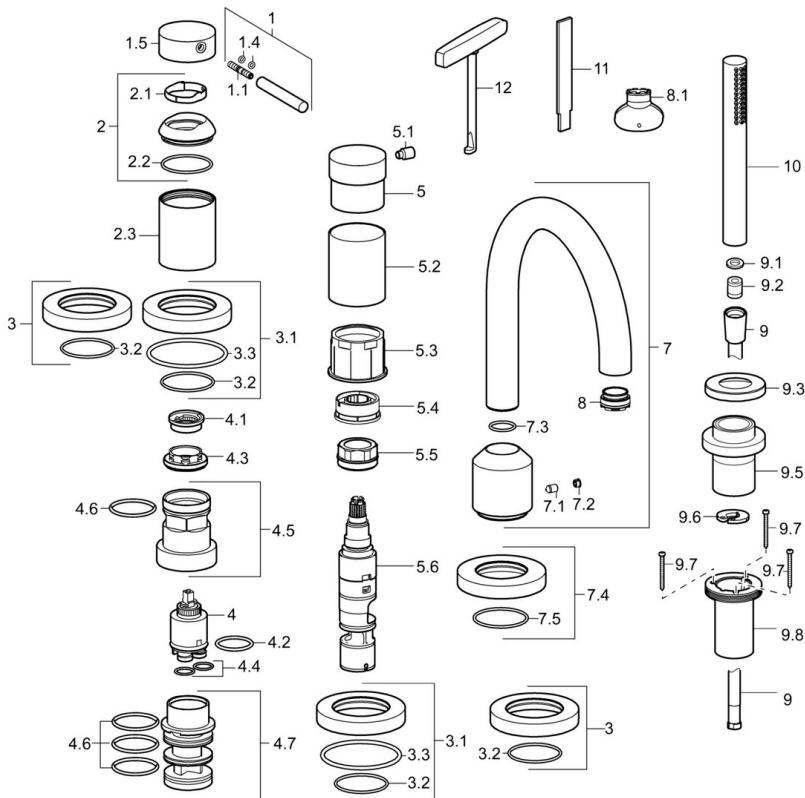

Náhradné diely