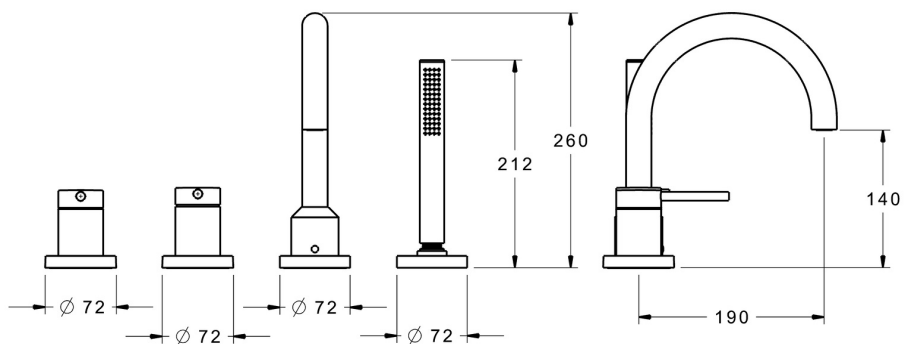

EAN: 4015474172968  
[static.hansa.com/53122073](http://static.hansa.com/53122073)

- Sprcha a vaňa
- Sada pre konečnú montáž, Jednopáková
- Montáž na okraj vane
- Chróm
- CASCADE® - aerátor
- Pin - tyčinková páka, Jedna ovládací páka / rukovät, Páka so symbolom teplej a studenej vody
- Sprchová hadica (1750 mm)
- Intenzívny - Povzbudzujúci prúd vody
- Filter, filtre na nečistoty, Spätný ventil (-y)
- Otočné vedenie hadice
- Gulatá rozeta, Krycia objímka
- 1-prúdová

### Technické vlastnosti

Dodávka teplej vody **max. +80°C**  
 Pracovný tlak **0.5-10 bar**  
 Projection **190 mm**  
 Spätná klapka (STN EN 1717) **EB**