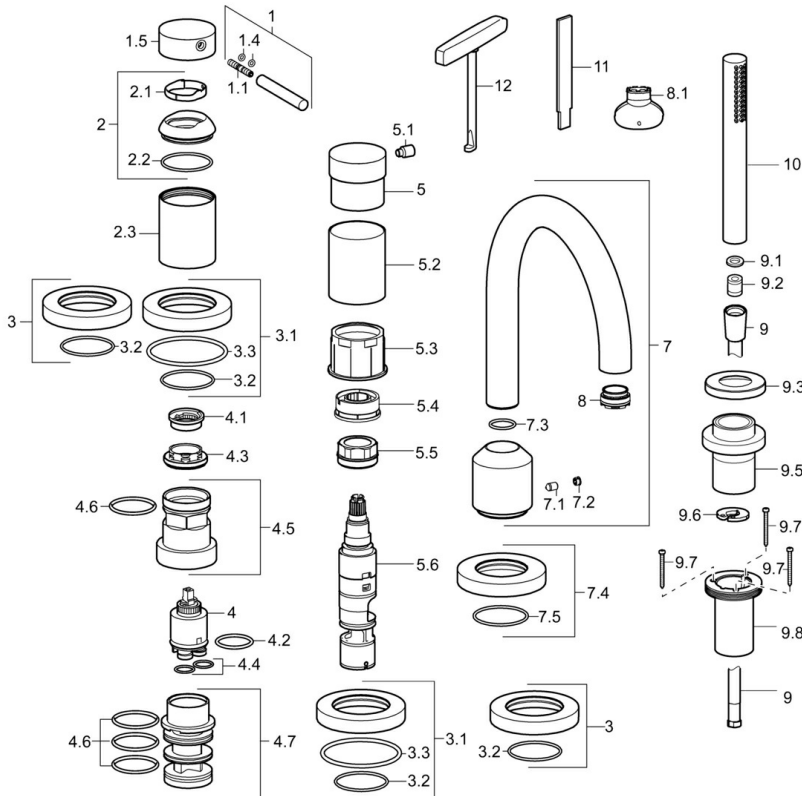

Voorschriften

EN-norm **EN 817, EN 1112, EN 1113**

Reserveonderdelen

SP53122073

	Naam	Code
1	Hendel, 70 mm	59913331
1.1	Schroef, M5x35	59913299
1.4	O-ring, d 3x1.5	59913100
1.5	Kap Chroom	59913332
1.5	Kap Zwart Stopgezet	59913333
1.5	Kap Wit Stopgezet	59913334
2	Kap Chroom	59913364
2.1	Glijring wit	59913363
2.2	O-ring, d 38x2	59913212
2.3	Afdekplaat Chroom	59913448
3	Afdekplaat Chroom	59913449
3.1	Afdekplaat Chroom	59913450
3.3	O-ring, 60x3	59913280
4	Binnenwerk, 3.5 Eco	59912324
4	Binnenwerk, 3.5 Classic	59913075
4.1	Temperature adjustment limiter	59912325
4.2	O-ring, d 28.24x2.62 Stopgezet	59912590
4.3	Schroefring, M40x1	1003409V
4.4	O-ring, d 10.10x1.60 Stopgezet	59905072
4.5	Schroefoog, M52x1, AF38	59913274
4.6	O-ring, d 40x2	59911507
4.7	Adapter	59913282
5	Hendel Chroom	59913345
5.1	Hendel, 9 mm M6 Chroom	59913348
5.2	Protective sleeve Chroom Stopgezet	59913451
5.3	Ring	59913285
5.4	Doorvoerbegrenzer	59911897
5.5	Schroefoog, M32x1.5	59911898
5.6	Omsteller	59912269
7	Uitloop, L=190 Chroom	59913452
7.1	Schroef, M6x9.5	59901609
7.2	Binnendeel temperatuurhendel Chroom	59911840
7.3	O-ring, d 18x2	59913291
7.4	Afdekplaat, d 72 mm Chroom Stopgezet	59913278
7.5	O-ring, 41x2 Stopgezet	59913281
8	Mousseur, M24x1 C	59913131
8.1	Schuimstralersleutel, M24x1	59913134
9	Doucheslang, L=1750, G1/2-M12x1 Chroom	59912281
9.1	Afdichtring, d 21x12x2	59912304
9.2	Terugslagklep	59905714
9.3	Afdekplaat, M70x1, d 72 mm	59913287
9.5	Houder Chroom	59913289
9.6	[DU3238]	59912337
9.7	Schroef, M4x45	59912291
9.8	Doorvoernippel	59913288
10	Handdouche Chroom	54390100
11	Instrument Stopgezet	59912277
12	Instrument	59906409
N.I.	Inbouwverlengstuk compleet, 30 mm, HM 3.5 (-2015)	59913189
N.I.	Inbouwverlengstuk compleet, 30 mm	59913190
N.I.	Verlenschroeven, (2015-)	59914337