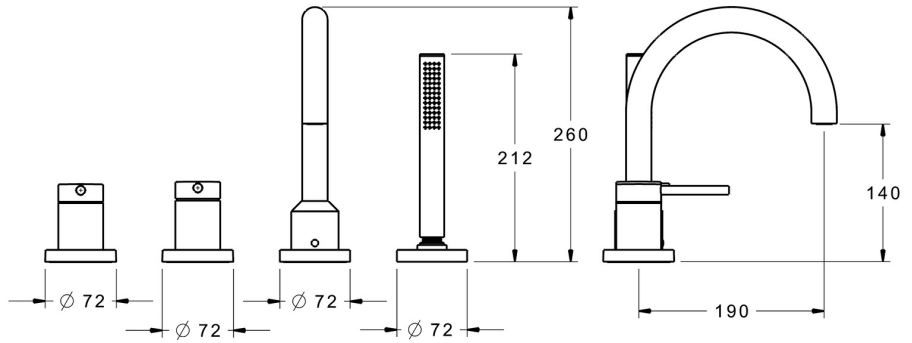

EAN: 4015474172968
static.hansa.com/53122073

- Bad en douche
- Afbouwset, Eengreeps
- Badrandmontage
- Chrom
- CASCADE® mousseur
- Pinhendel, Eengreeps bediend, Hendel met warm-koud-aanduiding
- Doucheslang (1750 mm)
- Intens – stimulerende waterstroom
- Vuilfilter(s), Terugslagklep
- Slangdoorvoer, draaibaar
- Ronde rozet, Huls
- 1-stralig

Technische gegevens

Doorstromingseigenschappen

Doorstroomhoeveelheid bij 3 bar **20.4 / 13.2 l/min**

Technische eigenschappen

Warmwatertoevoer **max. +80°C**
 Werkdruk **0.5-10 bar**
 Projection **190 mm**
 Terugstroom beveiliging (EN1717) **EB**