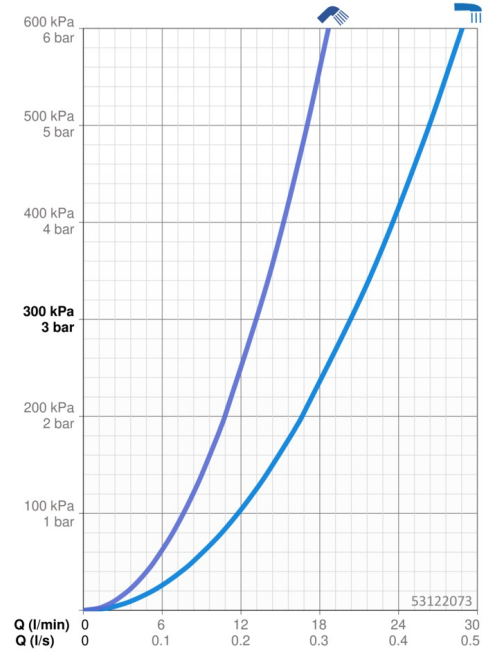

Technische gegevens

Doorstromingseigenschappen

Doorstroomhoeveelheid bij 3 bar **20.4 / 13.2 l/min**

Technische eigenschappen

Warmwatertoevoer **max. +80°C**
Werkdruk **0.5-10 bar**
Projection **190 mm**
Terugstroom beveiliging (EN1717) **EB**

Voorschriften

EN-norm **EN 817, EN 1112, EN 1113**