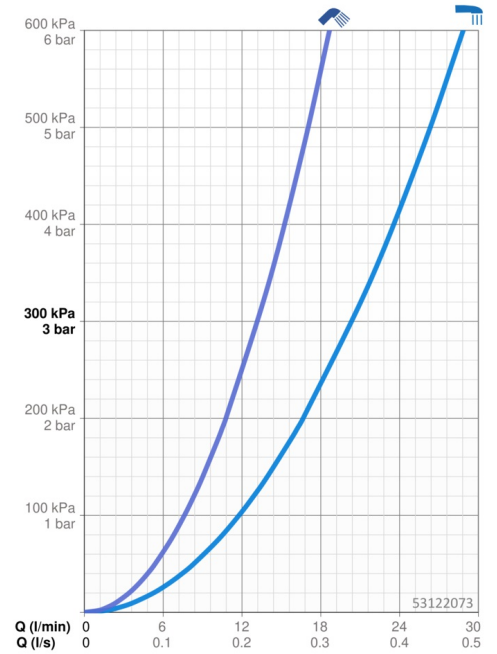

Caractéristiques techniques

Caractéristiques de débit

Débit à 3 bar **20.4 / 13.2 l/min**

Caractéristiques techniques

Alimentation en eau chaude **max. +80°C**
Pression de service **0.5-10 bar**
Saillie **190 mm**
Dispositif de protection (EN1717) **EB**

Règlementations

Norme EN **EN 817, EN 1112, EN 1113**

Pièces de rechange