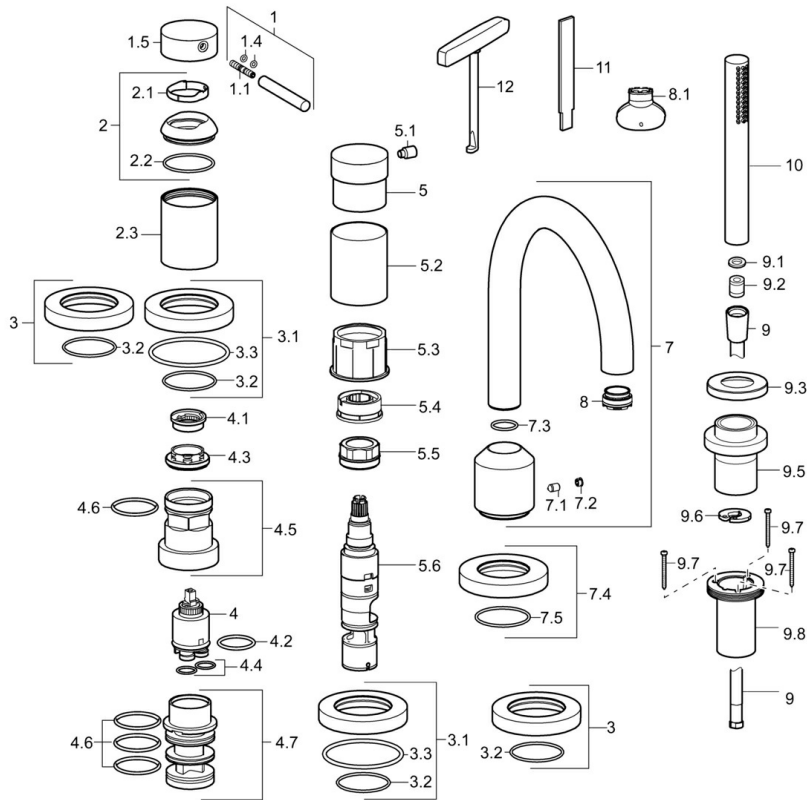

Règlementations

Norme EN **EN 817, EN 1112, EN 1113**

Pièces de rechange

SP53122073

Nom	Code
1 Levier, 70 mm	59913331
1.1 Vis, M5x35	59913299
1.4 Joint, d 3x1.5	59913100
1.5 Capuchon	59913332
1.5 Capuchon Noir Arrêté	59913333
1.5 Capuchon Blanc Arrêté	59913334
2 Chape	59913364
2.1 Bague glissante	59913363
2.2 Joint, d 38x2	59913212
2.3 Rosaces	59913448
3 Rosaces	59913449
3.1 Rosaces	59913450
3.3 Joint, 60x3	59913280
4 Cartouche, 3,5 Eco	59912324
4 Cartouche, 3,5 Classic	59913075
4.1 Temperature adjustment limiter	59912325
4.2 Joint, d 28.24x2.62 Arrêté	59912590
4.3 Écrou de maintien, M40x1	1003409V
4.4 Joint, d 10.10x1.60 Arrêté	59905072
4.5 Vis Loop, M52x1, AF38	59913274
4.6 Joint, d 40x2	59911507
4.7 Adaptateur	59913282
5 Levier	59913345
5.1 Levier, 9 mm M6	59913348
5.2 Protective sleeve Arrêté	59913451
5.3 Anneau	59913285
5.4 Limiteur de debit	59911897
5.5 Vis Loop, M32x1.5	59911898
5.6 Inverseur	59912269
7 Bec, L=190	59913452
7.1 Vis, M6x9.5	59901609
7.2 Butée de réglage	59911840
7.3 Joint, d 18x2	59913291
7.4 Rosaces, d 72 mm Arrêté	59913278
7.5 Joint, 41x2 Arrêté	59913281
8 Aérateur, M24x1 C	59913131
8.1 Clé pour aérateur, M24x1	59913134
9 Flexible, L=1750, G1/2-M12x1	59912281
9.1 L'anneau d'étanchéité, d 21x12x2	59912304
9.2 Clapet anti-retour	59905714
9.3 Rosaces, M70x1, d 72 mm	59913287
9.5 Titulaire	59913289
9.6 Disk	59912337
9.7 Vis, M4x45	59912291
9.8 Passage tablette	59913288
10 Douchette	54390100
11 Outil Arrêté	59912277
12 Outil	59906409
N.I. Rallonge pour mitigeur encastrés, 30 mm, HM 3.5 (-2015)	59913189
N.I. Rallonge pour mitigeur encastrés, 30 mm	59913190
N.I. Kit de vis d'extension, (2015-)	59914337