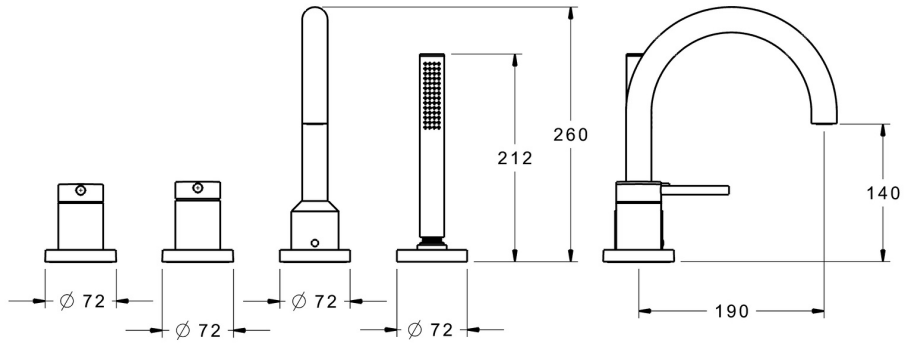

EAN: 4015474172968
static.hansa.com/53122073

- Baignoire et douche
- Kit de finition, Monocommande
- Montage sur gorge
- Chrome
- CASCADE®
- Levier tige, Levier monocommande, Levier avec symbole C+F
- Flexible de douche (1750 mm)
- Intense - Jet d'eau revigorant
- Filtre(s) à impuretés, Valve(s) anti-retour
- Guide de flexible, pivotant
- Rosace ronde, Manchon
- 1 jet

Caractéristiques techniques

Caractéristiques de débit

Débit à 3 bar **20.4 / 13.2 l/min**

Caractéristiques techniques

Alimentation en eau chaude **max. +80°C**
Pression de service **0.5-10 bar**
Saillie **190 mm**
Dispositif de protection (EN1717) **EB**