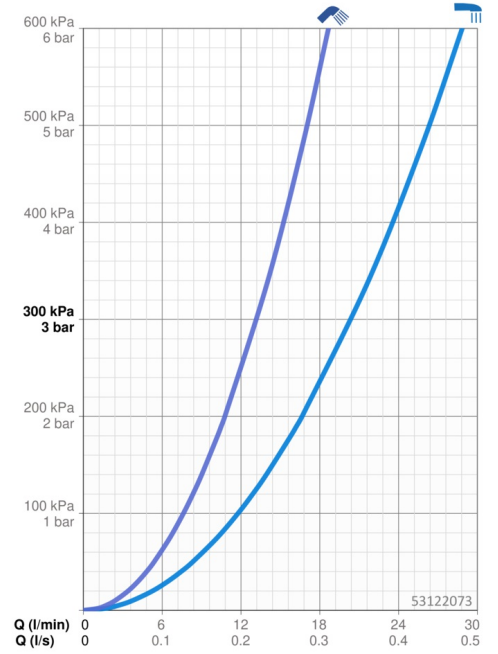

Technische Daten

Durchflusseigenschaften

Durchfluss bei 3 bar **20.4 / 13.2 l/min**

Technische Eigenschaften

Warmwasserversorgung **max. +80°C**
Arbeitsdruck **0.5-10 bar**
Ausladung **190 mm**
Sicherungseinrichtung (EN1717) **EB**

Vorschriften

EN Standard **EN 817, EN 1112, EN 1113**

Ersatzteile