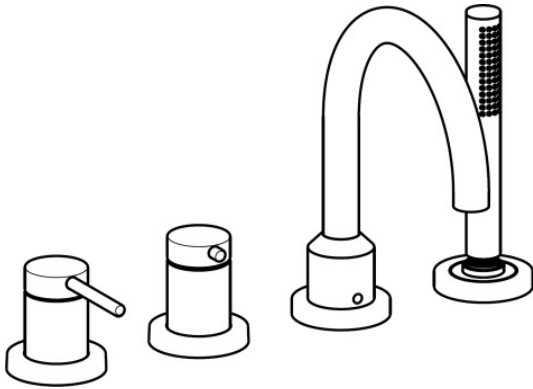

EAN: 4015474172968  
[static.hansa.com/53122073](https://static.hansa.com/53122073)

- Wanne & Dusche
- Fertigmontageset, Einhebelmischer
- Wannенrandmontage
- Chrom
- CASCADE® Strahlregler
- Pinhebel, Einhandbedienhebel/Griff, Hebel mit W+K-Kennzeichnung
- Brauseschlauch (1750 mm)
- Intensiv – Belebender Wasserstrahl
- Schmutzfilter, Rückflussverhinderer
- Schlauchdurchführung, drehbar
- Rosette rund, Hülse
- über Fliesen austauschbar
- 1-strahlig