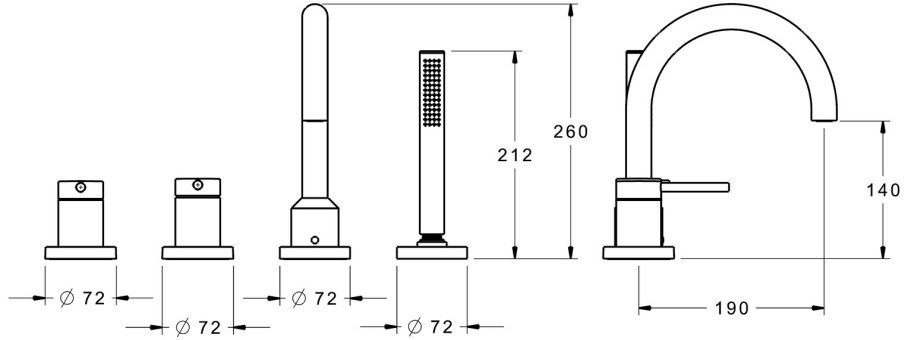

EAN: 4015474172968  
[static.hansa.com/53122073](https://static.hansa.com/53122073)

- Wanne & Dusche
- Fertigmontageset, Einhebelmischer
- Wannенrandmontage
- Chrom
- CASCADE® Strahlregler
- Pinhebel, Einhandbedienhebel/Griff, Hebel mit W+K-Kennzeichnung
- Brauseschlauch (1750 mm)
- Intensiv – Belebender Wasserstrahl
- Schmutzfilter, Rückflussverhinderer
- Schlauchdurchführung, drehbar
- Rosette rund, Hülse
- über Fliesen austauschbar
- 1-strahlig

### Technische Eigenschaften

Warmwasserversorgung **max. +80°C**  
 Arbeitsdruck **0.5-10 bar**  
 Ausladung **190 mm**  
 Sicherungseinrichtung (EN1717) **EB**