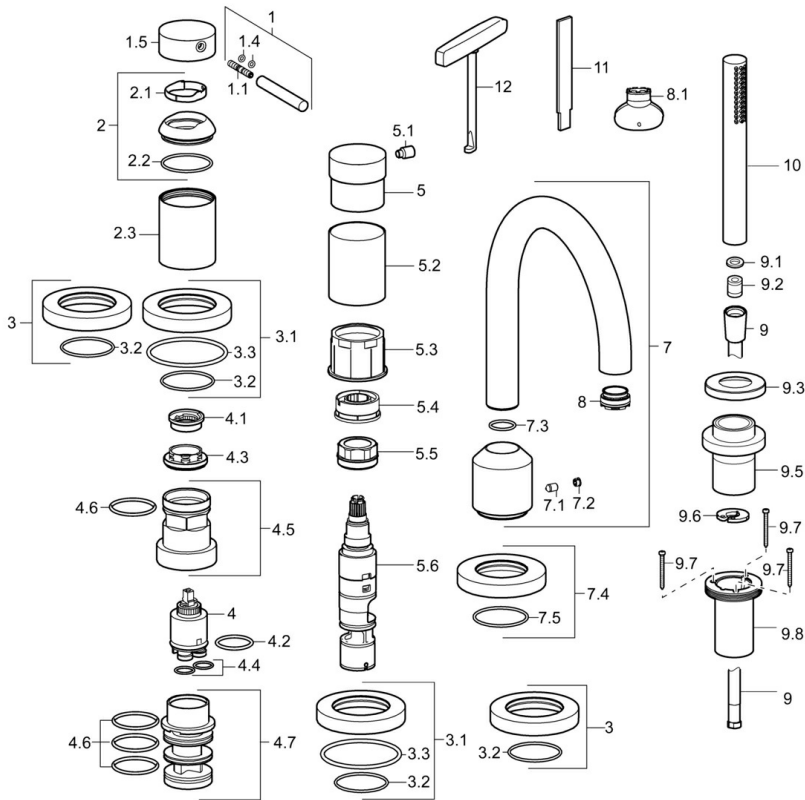

### Technische Eigenschaften

Warmwasserversorgung **max. +80°C**  
 Arbeitsdruck **0.5-10 bar**  
 Ausladung **190 mm**  
 Sicherungseinrichtung (EN1717) **EB**

## Ersatzteile

**SP53122073**

Name	Art.-Nr.	
1	Hebel, 70 mm	59913331
1.1	Schraube, M5x35	59913299
1.4	O-Ring, d 3x1.5	59913100
1.5	Abdeckkappe	59913332
1.5	Abdeckkappe Schwarz Ausgelaufen	59913333
1.5	Abdeckkappe Weiss Ausgelaufen	59913334
2	Abdeckkappe	59913364
2.1	Gleitring	59913363
2.2	O-Ring, d 38x2	59913212
2.3	Rosette	59913448
3	Rosette	59913449
3.1	Rosette	59913450
3.3	O-Ring, 60x3	59913280
4	Kartusche, 3,5 Eco	59912324
4	Kartusche, 3,5 Classic	59913075
4.1	Temperatur-Anschlagring	59912325
4.2	O-Ring, d 28.24x2.62 Ausgelaufen	59912590
4.3	Spann-Mutter, M40x1	1003409V
4.4	O-Ring, d 10.10x1.60 Ausgelaufen	59905072
4.5	Ringschraube, M52x1, AF38	59913274
4.6	O-Ring, d 40x2	59911507
4.7	Adapter	59913282
5	Griff	59913345
5.1	Hebel, 9 mm M6	59913348
5.2	Schutzhülle Ausgelaufen	59913451
5.3	Ring	59913285
5.4	Durchflussbegrenzer	59911897
5.5	Ringschraube, M32x1.5	59911898
5.6	Umstellung	59912269
7	Auslauf, L=190	59913452
7.1	Schraube, M6x9.5	59901609
7.2	Abdeckstopfen	59911840
7.3	O-Ring, d 18x2	59913291
7.4	Abdeckplatte, d 72 mm Ausgelaufen	59913278
7.5	O-Ring, 41x2 Ausgelaufen	59913281
8	Luftsprudler, M24x1 C	59913131
8.1	Schlüssel für Luftsprudler, M24x1	59913134
9	Brauseschlauch, L=1750, G1/2-M12x1	59912281
9.1	Dichtungsring, d 21x12x2	59912304
9.2	Rückschlagventil	59905714
9.3	Rosette, M70x1, d 72 mm	59913287
9.5	Halter	59913289
9.6	Scheibe	59912337
9.7	Schraube, M4x45	59912291
9.8	Schlauchdurchführung	59913288
10	Handbrause	54390100
11	Werkzeuge Ausgelaufen	59912277
12	Werkzeuge	59906409
N.I.	Verlängerungssatz, 30 mm, HM 3.5 (-2015)	59913189
N.I.	Verlängerungssatz, 30 mm	59913190
N.I.	Verlängerungsschraubensatz, (2015-)	59914337