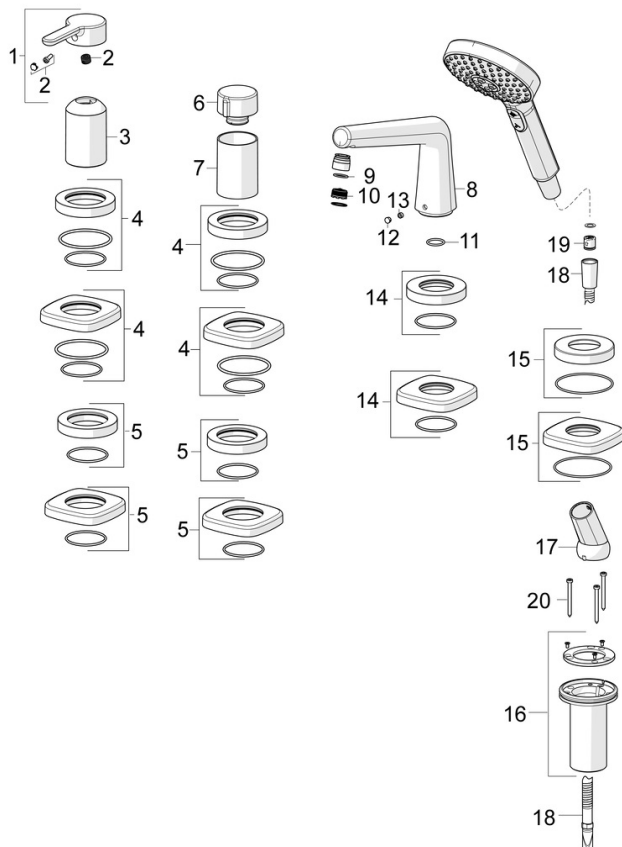

EAN: 4057304007019
static.hansa.com/53122063

- Sprcha a vaňa
- Sada pre konečnú montáž, Jednopáková
- Montáž na okraj vane
- Chróm
- Liata konštrukcia
- CACHÉ® - zapustený aerátor umiestnený priamo vo výtokovom ramene
- Jedna ovládací páka / rukoväť, Páka so symbolom teplej a studenej vody, Rukoväť regulátora prietoku vody
- Otočný prepínač, Prepínač integrovaný do ovládača prietoku
- Ručná sprcha, Sprchová hadica (1750 mm)
- Intenzívny – Povzbudzujúci prúd vody
- Funkcie pre nastavenie maximálnej teploty a prietoku vody
- Spätný ventil (-y)
- Gulatá rozeta, Krycia objímka
- 1-prúdová

Schválenia a Prehlásenia

Vyhlásenie o zhode

DoC

Náhradné diely

SP53122083

	Názov	Kód
01	Ovládacia rukoväť	59914574
02	Záslepka	59914573
03	Ružice	59914572
04	Krycí diel, d 72 mm, for Compact	59914667
04	Krycí diel, 75x75 mm, for Compact Ukončené	59914675
05	Krycí diel, d 72 mm	59914668
05	Krycí diel, 75x75 mm Ukončené	59914676
06	Rukoväť regulátora prietoku vody	59914669
07	Ružice	59914671
08	Výtokové rameno Ukončené	59914674
09	Fitting ring for aerator	59914645
10	Aerator, M18.5x1	59914662
11	O-kružok, d 18x2	59913291
12	Vymedzovacia vložka	59911840
13	Skrutka, M6x5, SW3	59912916
14	Krycí diel, 75x75 mm Ukončené	59914678
14	Krycí diel, d 72 mm Ukončené	59913278
15	Krycí diel, 75x75 mm Ukončené	59914677
15	Krycí diel, d 72 mm	59914672
16	Prechodka	59914673
17	Držiak	59912282
18	Sprchová hadica, L=1750, G1/2-M12x1	59912281
19	Spätný ventil	59905714
20	Skrutka, M4x45	59912291