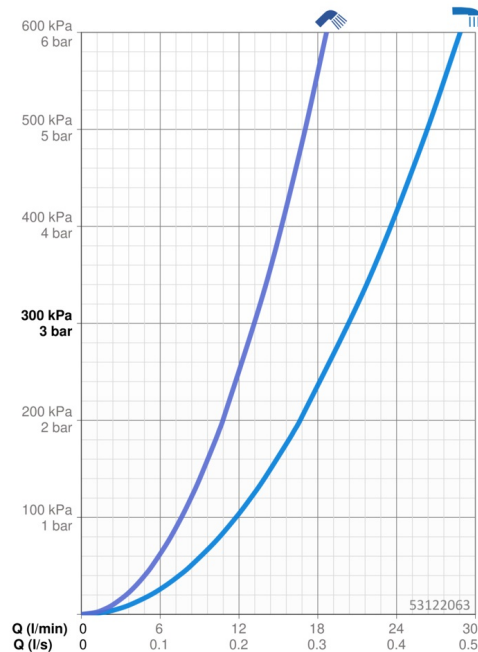

Technické údaje

Vlastnosti prietoku

Prietok pri tlaku 3 bar

20.4 / 13.2 l/min

Pokles tlaku pri prietoku (0,3 l/s)

3 bar

Technické vlastnosti

Veľkosť DN (menovitý rozmer)

DN15

Dodávka teplej vody

max. +65°C

Pracovný tlak

0.5-10 bar

Projection

190 mm

Spätná klapka (STN EN 1717)

EB

Materiál

Mosadz

Predpisy

Norma EN

EN 817, EN 1112, EN 1113

Trieda hlučnosti

I (ISO 3822)

Schválenia a Prehlásenia

Vyhlásenie o zhode

DoC