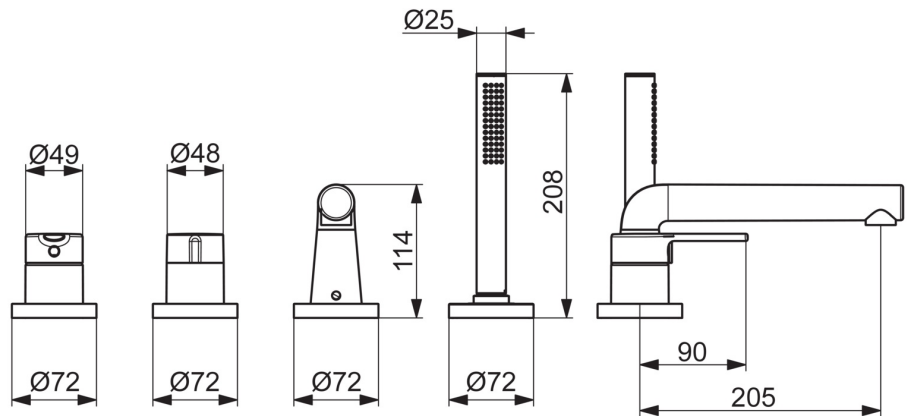

EAN: 4057304007019
static.hansa.com/53122063

- Sprcha a vaňa
- Sada pre konečnú montáž, Jednopáková
- Montáž na okraj vane
- Chróm
- Liata konštrukcia
- CACHÉ® - zapustený aerátor umiestnený priamo vo výtokovom ramene
- Jedna ovládací páka / rukoväť, Páka so symbolom teplej a studenej vody, Rukoväť regulátora prietoku vody
- Otočný prepínač, Prepínač integrovaný do ovládača prietoku
- Ručná sprcha, Sprchová hadica (1750 mm)
- Intenzívny – Povzbudzujúci prúd vody
- Funkcie pre nastavenie maximálnej teploty a prietoku vody
- Spätný ventil (-y)
- Gulatá rozeta, Krycia objímka
- 1-prúdová

Technické údaje

Vlastnosti prietoku

Prietok pri tlaku 3 bar

20.4 / 13.2 l/min

Pokles tlaku pri prietoku (0,3 l/s)

3 bar

Technické vlastnosti

Veľkosť DN (menovitý rozmer)

DN15

Dodávka teplej vody

max. +65°C

Pracovný tlak

0.5-10 bar

Projection

190 mm

Spätná klapka (STN EN 1717)

Schválenia a Prehlásenia

Vyhlásenie o zhode

DoC

Náhradné diely

SP53122083

	Názov	Kód
01	Ovládacia rukoväť	59914574
02	Záslepka	59914573
03	Ružice	59914572
04	Krycí diel, d 72 mm, for Compact	59914667
04	Krycí diel, 75x75 mm, for Compact Ukončené	59914675
05	Krycí diel, d 72 mm	59914668
05	Krycí diel, 75x75 mm Ukončené	59914676
06	Rukoväť regulátora prietoku vody	59914669
07	Ružice	59914671
08	Výtokové rameno Ukončené	59914674
09	Fitting ring for aerator	59914645
10	Aerator, M18.5x1	59914662
11	O-kružok, d 18x2	59913291
12	Vymedzovacia vložka	59911840
13	Skrutka, M6x5, SW3	59912916
14	Krycí diel, 75x75 mm Ukončené	59914678
14	Krycí diel, d 72 mm Ukončené	59913278
15	Krycí diel, 75x75 mm Ukončené	59914677
15	Krycí diel, d 72 mm	59914672
16	Prechodka	59914673
17	Držiak	59912282
18	Sprchová hadica, L=1750, G1/2-M12x1	59912281
19	Spätný ventil	59905714
20	Skrutka, M4x45	59912291