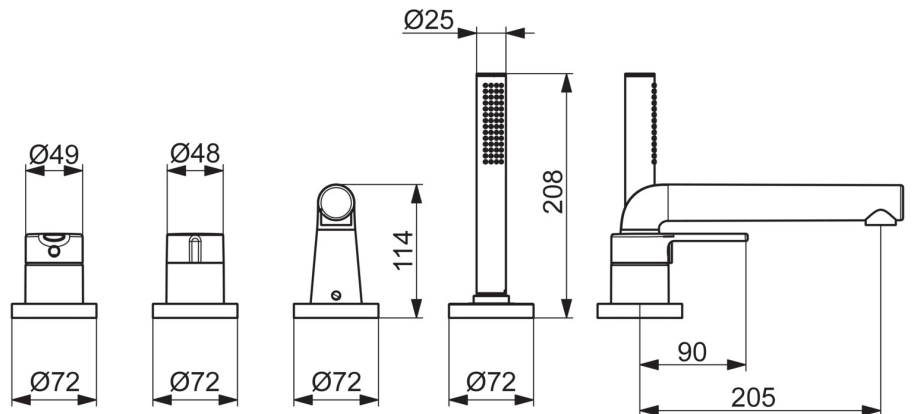

EAN: 4057304007019
static.hansa.com/53122063

De HANSADESIGNO Style badkraan is de perfecte toevoeging aan uw badkamer. De chrome oppervlakte zorgt voor een moderne uitstraling. Deze badkraan is geschikt voor bad- en douchegebruik en kan gemakkelijk op de badrand worden gemonteerd. De afbouwset en eengreepsbediening maken het gebruik van deze kraan zeer eenvoudig. De gegoten uitloop en de intens stimulerende waterstroom van de douche zorgen voor een comfortabele douche-ervaring. De geïntegreerde omstelling met debietregeling en draaiknop omstelling maken het mogelijk om gemakkelijk te schakelen tussen de verschillende functies.

- Bad en douche
- Afbouwset, Eengreeps
- Badrandmontage
- Chrom
- Gegoten constructie
- CACHÉ® mousseur geïntegreerd in kraanhuis
- Eengreeps bediend, Hendel met warm-koud-aanduiding, Debietgreep
- Draaiknop omstelling, Geïntegreerde omstelling met debietregeling
- Handdouche, Doucheslang (1750 mm)
- Intens - stimulerende waterstroom
- Temperatuurbegrenzer
- Terugslagklep
- Ronde rozet, Huls
- 1-stralig

Technische gegevens

Doorstromingseigenschappen

Doorstroomhoeveelheid bij 3 bar	20.4 / 13.2 l/min
Drukverlies bij doorstroomhoeveelheid (0,3 l/s)	3 bar

Technische eigenschappen

DN-maat	DN15
Warmwatertoevoer	max. +65°C
Werkdruk	0.5-10 bar
Projection	190 mm
Terugstroom beveiliging (EN1717)	EB
Materiaal	brass