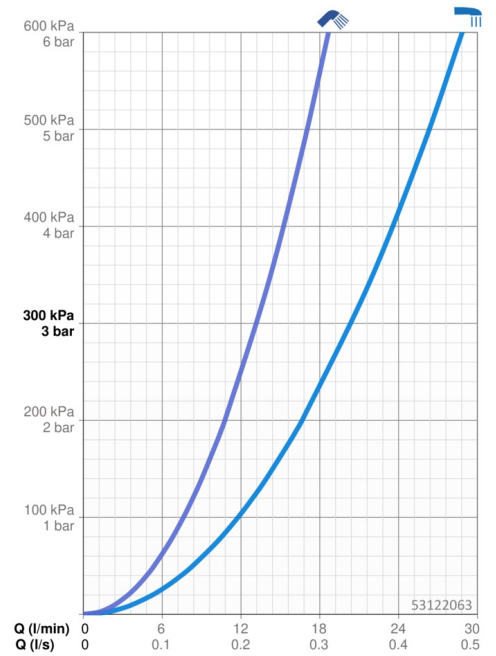

Technische gegevens

Doorstromingseigenschappen

Doorstroomhoeveelheid bij 3 bar	20.4 / 13.2 l/min
Drukverlies bij doorstroomhoeveelheid (0,3 l/s)	3 bar

Technische eigenschappen

DN-maat	DN15
Warmwatertoevoer	max. +65°C
Werkdruk	0.5-10 bar
Projection	190 mm
Terugstroom beveiliging (EN1717)	EB
Materiaal	brass

Voorschriften

EN-norm	EN 817, EN 1112, EN 1113
Geluidsklasse	I (ISO 3822)

Toestemmingen en Verklaringen

Verklaring van overeenstemming	DoC