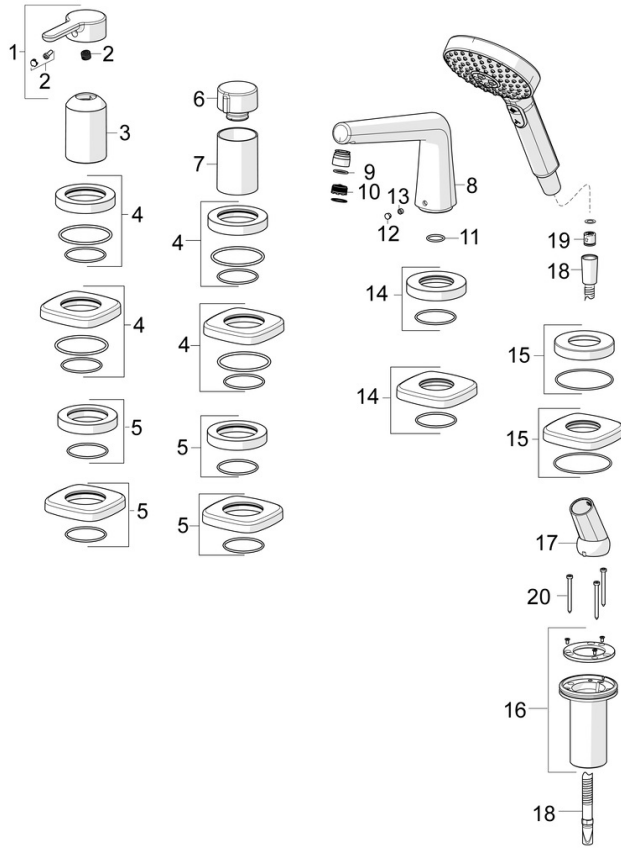

Reserveonderdelen

SP53122083

	Naam	Code
01	Hendel Chroom	59914574
02	Sierdop	59914573
03	Rosassen Chroom	59914572
04	Afdekplaat, d 72 mm, for Compact Chroom	59914667
04	Afdekplaat, 75x75 mm, for Compact Chroom Stopgezet	59914675
05	Afdekplaat, d 72 mm Chroom	59914668
05	Afdekplaat, 75x75 mm Chroom Stopgezet	59914676
06	Debiethendel Chroom	59914669
07	Rosassen Chroom	59914671
08	Uitloop Chroom Stopgezet	59914674
09	Pasring voor schuimstraler Chroom	59914645
10	Mousseur, M18.5x1	59914662
11	O-ring, d 18x2	59913291
12	Binnendeel temperatuurhendel Chroom	59911840
13	Schroef, M6x5, SW3	59912916
14	Afdekplaat, 75x75 mm Chroom Stopgezet	59914678
14	Afdekplaat, d 72 mm Chroom Stopgezet	59913278
15	Afdekplaat, 75x75 mm Chroom Stopgezet	59914677
15	Afdekplaat, d 72 mm Chroom	59914672
16	Doorvoernippel	59914673
17	Houder Chroom	59912282
18	Doucheslang, L=1750, G1/2-M12x1 Chroom	59912281
19	Terugslagklep	59905714
20	Schroef, M4x45	59912291