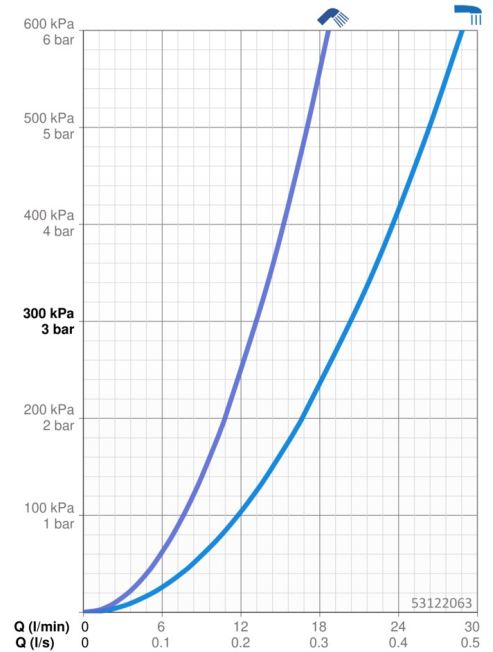

Technische Daten

Durchflusseigenschaften

Durchfluss bei 3 bar	20.4 / 13.2 l/min
Druckverlust bei einem Durchfluss von 0,3 l/s	3 bar

Technische Eigenschaften

DN-Größe (Nennmaß)	DN15
Warmwasserversorgung	max. +65°C
Arbeitsdruck	0.5-10 bar
Ausladung	190 mm
Sicherungseinrichtung (EN1717)	EB
Werkstoff	Messing

Vorschriften

EN Standard	EN 817, EN 1112, EN 1113
Geräuschklasse	I (ISO 3822)

Zulassungen und Deklarationen

Konformitätserklärung	DoC