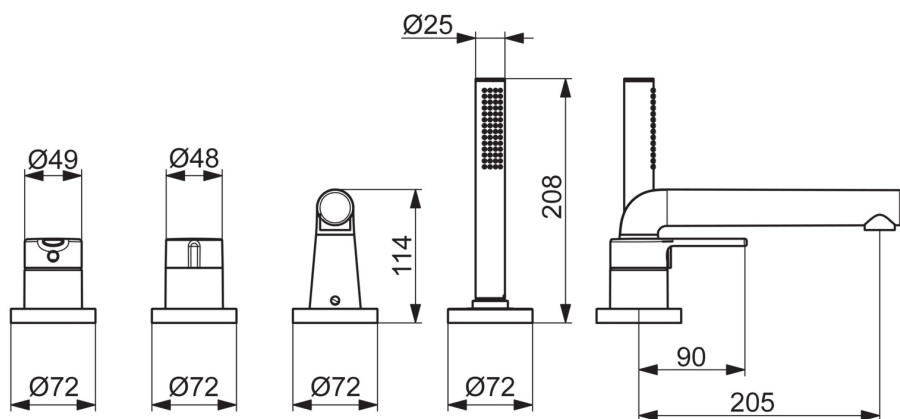

EAN: 4057304007019  
[static.hansa.com/53122063](http://static.hansa.com/53122063)

- Wanne & Dusche
- Fertigmontageset, Einhebelmischer
- Wannenrandmontage
- Chrom
- gegossen
- CACHÉ® Strahlregler, ohne Mundstück direkt in den Armaturenauslauf geschraubt
- Einhandbedienhebel/Griff, Hebel mit W+K-Kennzeichnung, Durchflusseinstellgriff
- Drehumsteller, druckunabhängig, Integrierter Umsteller mit Absperrung
- Handbrause, Brauseschlauch (1750 mm)
- Intensiv – Belebender Wasserstrahl
- Temperaturbegrenzer
- Rückflussverhinderer
- Rosette rund, Hülse
- 1-strahlig

### Technische Eigenschaften

DN-Größe (Nennmaß)	<b>DN15</b>
Warmwasserversorgung	<b>max. +65°C</b>
Arbeitsdruck	<b>0.5-10 bar</b>
Ausladung	<b>190 mm</b>
Sicherungseinrichtung (EN1717)	<b>EB</b>
Werkstoff	<b>Messing</b>