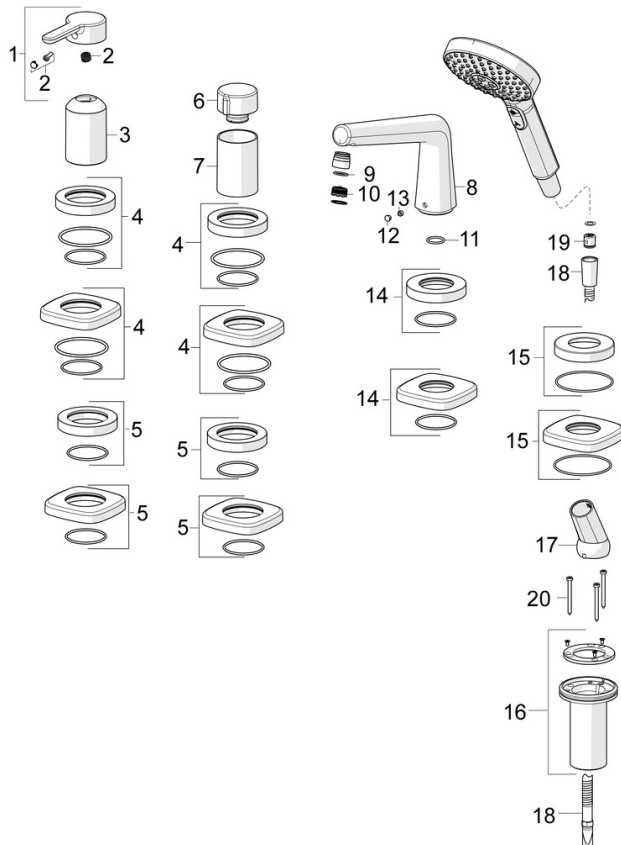

EAN: 4057304007019  
[static.hansa.com/53122063](http://static.hansa.com/53122063)

- Wanne & Dusche
- Fertigmontageset, Einhebelmischer
- Wannenrandmontage
- Chrom
- gegossen
- CACHÉ® Strahlregler, ohne Mundstück direkt in den Armaturenauslauf geschraubt
- Einhandbedienhebel/Griff, Hebel mit W+K-Kennzeichnung, Durchflusseinstellgriff
- Drehumsteller, druckunabhängig, Integrierter Umsteller mit Absperrung
- Handbrause, Brauseschlauch (1750 mm)
- Intensiv – Belebender Wasserstrahl
- Temperaturbegrenzer
- Rückflussverhinderer
- Rosette rund, Hülse
- 1-strahlig

### Technische Eigenschaften

DN-Größe (Nennmaß)	<b>DN15</b>
Warmwasserversorgung	<b>max. +65°C</b>
Arbeitsdruck	<b>0.5-10 bar</b>
Ausladung	<b>190 mm</b>
Sicherungseinrichtung (EN1717)	<b>EB</b>
Werkstoff	<b>Messing</b>

### SP53122083

	Name	Art.-Nr.
01	Hebel	59914574
02	Dekorkappe	59914573
03	Abdeckhülse	59914572
04	Abdeckplatte, d 72 mm, for Compact	59914667
04	Abdeckplatte, 75x75 mm, for Compact Ausgelaufen	59914675
05	Abdeckplatte, d 72 mm	59914668
05	Abdeckplatte, 75x75 mm Ausgelaufen	59914676
06	Mengen-Einstell-Griff	59914669
07	Abdeckhülse	59914671
08	Auslauf Ausgelaufen	59914674
09	Montagering für Luftsprudler	59914645
10	Luftsprudler, M18,5x1	59914662
11	O-Ring, d 18x2	59913291
12	Abdeckstopfen	59911840
13	Schraube, M6x5, SW3	59912916
14	Abdeckplatte, 75x75 mm Ausgelaufen	59914678
14	Abdeckplatte, d 72 mm Ausgelaufen	59913278
15	Abdeckplatte, 75x75 mm Ausgelaufen	59914677
15	Deckplatte, d 72 mm	59914672
16	Schlauchdurchführung	59914673
17	Halter	59912282
18	Brauseschlauch, L=1750, G1/2-M12x1	59912281
19	Rückschlagventil	59905714
20	Schraube, M4x45	59912291