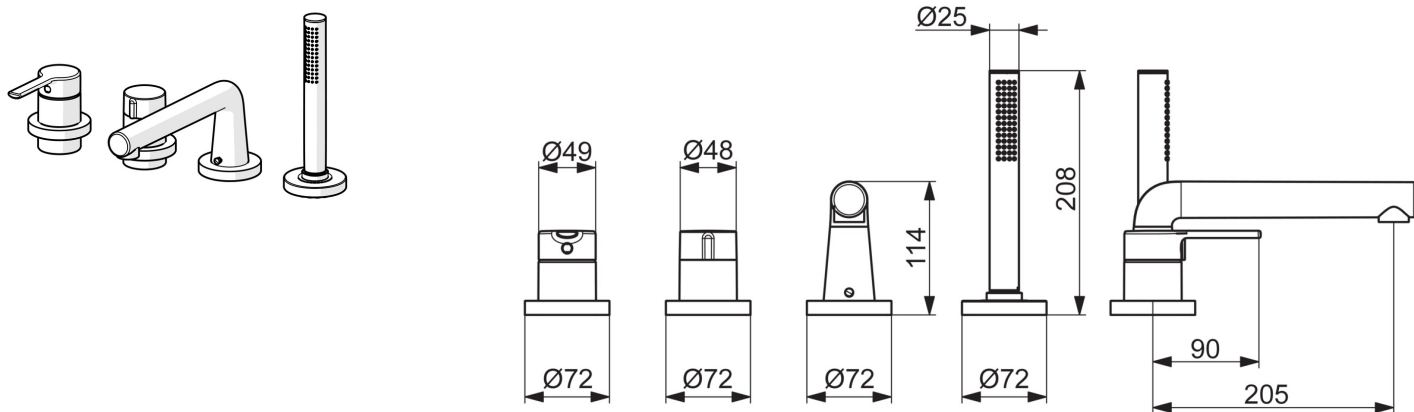

EAN: 4057304007019
static.hansa.com/53122063

- Sprcha & vana
- Sada pro konečnou montáž, Jednopáková
- Montáž na okraj vany
- Chrom
- Litá konstrukce
- CACHÉ® aerátor umístěný přímo ve výtokovém rameni
- Jedna ovládací páka / rukojeť, Páka se symboly teplé a studené vody, Rukojeť regulátoru průtoku
- Otočný přepínač, Přepínač integrovaný do ovládače průtoku
- Ruční sprcha, Sprchová hadice (1750 mm)
- Intenzivní - povzbuzující proud vody
- Funkce pro nastavení maximální teploty a průtoku vody
- Zpětný ventil (-y)
- Kulatá rozeta, Krycí objímka
- 1 proud

DN15

Zdroj teplé vody

max. +65°C

Pracovní tlak

0.5-10 bar

Projection

190 mm

Zabezpečení proti zpětnému toku (ČSN EN 1717)

Schválení a Prohlášení

Prohlášení o shodě

DoC

Náhradní díly

SP53122083

	Název	Kód
01	Páka	59914574
02	Záslepka	59914573
03	Růžice	59914572
04	Krycí díl, d 72 mm, for Compact	59914667
04	Krycí díl, 75x75 mm, for Compact Ukončeno	59914675
05	Krycí díl, d 72 mm	59914668
05	Krycí díl, 75x75 mm Ukončeno	59914676
06	Rukojeť regulátoru průtoku	59914669
07	Růžice	59914671
08	Výtokové rameno Ukončeno	59914674
09	Fitting ring for aerator	59914645
10	Aerator, M18.5x1	59914662
11	O-kroužek, d 18x2	59913291
12	Vymezovací vložka	59911840
13	Šroub, M6x5, SW3	59912916
14	Krycí díl, 75x75 mm Ukončeno	59914678
14	Krycí díl, d 72 mm Ukončeno	59913278
15	Krycí díl, 75x75 mm Ukončeno	59914677
15	Krycí díl, d 72 mm	59914672
16	Průchodka	59914673
17	Držák	59912282
18	Sprchová hadice, L=1750, G1/2-M12x1	59912281
19	Zpětný ventil	59905714
20	Šroub, M4x45	59912291