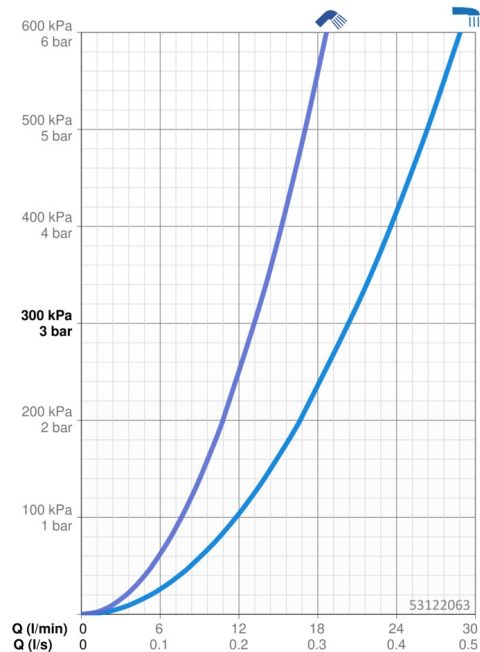

Technické údaje

Vlastnosti průtoku

Průtokové množství při 3 bar

20.4 / 13.2 l/min

Tlaková ztráta při průtoku (0,3 l/s)

3 bar

Technické vlastnosti

Velikost DN (jmenovitý rozměr)

DN15

Zdroj teplé vody

max. +65°C

Pracovní tlak

0.5-10 bar

Projection

190 mm

Zabezpečení proti zpětnému toku (ČSN EN 1717)

EB

Materiál

Mosaz

Předpisy

Norma EN

EN 817, EN 1112, EN 1113

Třída hlučnosti

I (ISO 3822)

Schválení a Prohlášení

Prohlášení o shodě

DoC