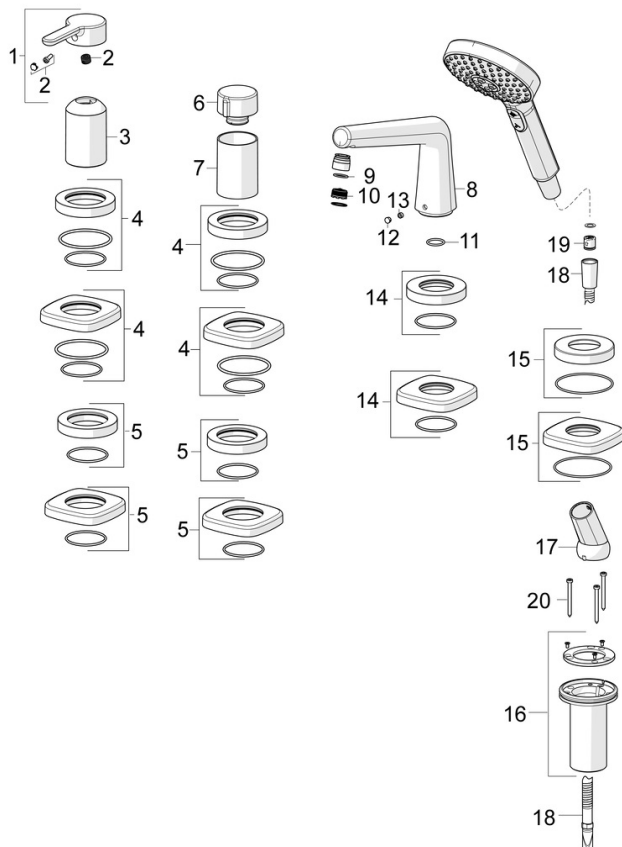

EAN: 4057304007019
static.hansa.com/53122063

- Sprcha & vana
- Sada pro konečnou montáž, Jednopáková
- Montáž na okraj vany
- Chrom
- Litá konstrukce
- CACHÉ® aerátor umístěný přímo ve výtokovém rameni
- Jedna ovládací páka / rukojeť, Páka se symboly teplé a studené vody, Rukojeť regulátoru průtoku
- Otočný přepínač, Přepínač integrovaný do ovládače průtoku
- Ruční sprcha, Sprchová hadice (1750 mm)
- Intenzivní - povzbuzující proud vody
- Funkce pro nastavení maximální teploty a průtoku vody
- Zpětný ventil (-y)
- Kulatá rozeta, Krycí objímka
- 1 proud

Schválení a Prohlášení

Prohlášení o shodě

DoC

Náhradní díly

SP53122083

	Název	Kód
01	Páka	59914574
02	Záslepka	59914573
03	Růžice	59914572
04	Krycí díl, d 72 mm, for Compact	59914667
04	Krycí díl, 75x75 mm, for Compact Ukončeno	59914675
05	Krycí díl, d 72 mm	59914668
05	Krycí díl, 75x75 mm Ukončeno	59914676
06	Rukojeť regulátoru průtoku	59914669
07	Růžice	59914671
08	Výtokové rameno Ukončeno	59914674
09	Fitting ring for aerator	59914645
10	Aerator, M18.5x1	59914662
11	O-kroužek, d 18x2	59913291
12	Vymezovací vložka	59911840
13	Šroub, M6x5, SW3	59912916
14	Krycí díl, 75x75 mm Ukončeno	59914678
14	Krycí díl, d 72 mm Ukončeno	59913278
15	Krycí díl, 75x75 mm Ukončeno	59914677
15	Krycí díl, d 72 mm	59914672
16	Průchodka	59914673
17	Držák	59912282
18	Sprchová hadice, L=1750, G1/2-M12x1	59912281
19	Zpětný ventil	59905714
20	Šroub, M4x45	59912291