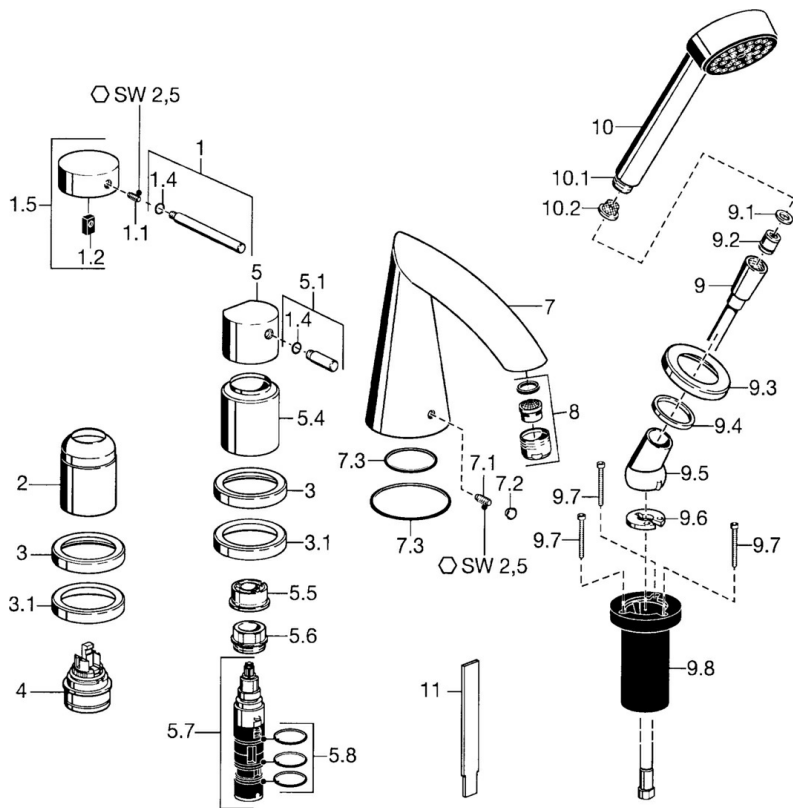

EAN: 4015474048744
static.hansa.com/5312203174

- Vasca & doccia
- Set esterno, Monocomando
- Montaggio a bordo vasca
- Valvola/e di non ritorno

Dati tecnici

Caratteristiche tecniche

Fornitura di acqua calda	max. +80°C
Pressione di esercizio	0.5-10 bar
Backflow prevention (EN1717)	EB

Parti di ricambio

SP53122031

	Nome	Codice
1	Leva, 80 mm Cromo Fuori produzione	59912122
1.1	Screw, M5x8, SW2.5	59904755
1.2	Adattatore	59904778
1.4	O-ring, d 6x1	59912136
1.5	Cappuccio Cromo Fuori produzione	59912143
2	Cappuccio Cromo	59904820
3	Piastra Cromo Fuori produzione	59912256
3.1	Piastra Cromo	59912259
4	Cartuccia, 4.8 eco	59904601
5	Maniglia Cromo	59912131
5.1	Leva, M8, 22 mm Cromo	59912132
5.4	Cappuccio Cromo	59912265
5.5	Limitatore di portata	59911897
5.6	Vite eye, M3x2x1.5	59911898
5.7	Deviatore	59912269
5.8	O-ring, d 24x2	59911835
7	Bocca, L=184 Cromo Fuori produzione	59912298
7.1	Screw, M6x16, SW 2.5	59910120
7.2	Spinotto Cromo	59911840
7.3	Kit di guarnizione	59912276
9	Flessibile doccia, L=1750, G1/2-M12x1 Cromo	59912281
9.1	L'anello di tenuta, d 21x12x2	59912304
9.2	Valvola antiriflusso	59905714
9.3	Piastra, M70x1 Cromo	59912287
9.4	Anello glassato	59912286
9.5	Titolare Cromo	59912282
9.6	[IT3238]	59912337
9.7	Screw, M4x45	59912291
9.8	Supporto per doccetta	59912290
10	Doccetta Cromo Fuori produzione	51170200
10.1	Hose coupling, G1/2 Fuori produzione	59912237
10.2	Filtro	59906859
11	Tool Fuori produzione	59912277
N.I.	Prolunga, 30 mm	59912235
N.I.	Kit viti per prolunga Cromo	59912169
N.I.	Prolunga, 20 mm	59912160
N.I.	Prolunga, 30 mm	59912163