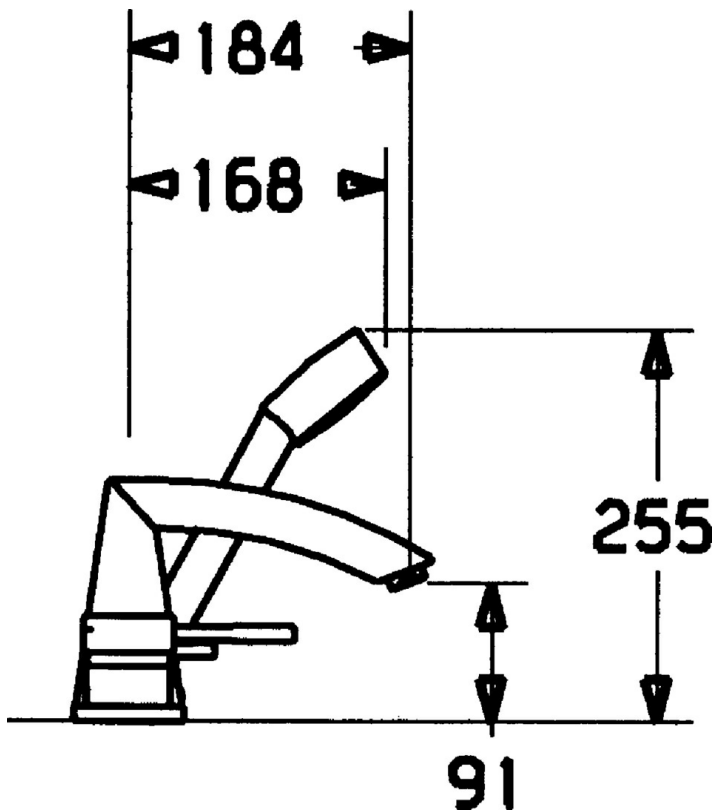

EAN: 4015474048744
static.hansa.com/5312203174

- Vasca & doccia
- Set esterno, Monocomando
- Montaggio a bordo vasca
- Valvola/e di non ritorno

Dati tecnici

Caratteristiche tecniche

Fornitura di acqua calda	max. +80°C
Pressione di esercizio	0.5-10 bar
Backflow prevention (EN1717)	EB

Parti di ricambio

SP53122031

	Nome	Codice
1	Leva, 80 mm Cromo Fuori produzione	59912122
1.1	Screw, M5x8, SW2.5	59904755
1.2	Adattatore	59904778
1.4	O-ring, d 6x1	59912136
1.5	Cappuccio Cromo Fuori produzione	59912143
2	Cappuccio Cromo	59904820
3	Piastra Cromo Fuori produzione	59912256
3.1	Piastra Cromo	59912259
4	Cartuccia, 4.8 eco	59904601
5	Maniglia Cromo	59912131
5.1	Leva, M8, 22 mm Cromo	59912132
5.4	Cappuccio Cromo	59912265
5.5	Limitatore di portata	59911897
5.6	Vite eye, M3x2x1.5	59911898
5.7	Deviatore	59912269
5.8	O-ring, d 24x2	59911835
7	Bocca, L=184 Cromo Fuori produzione	59912298
7.1	Screw, M6x16, SW 2.5	59910120
7.2	Spinotto Cromo	59911840
7.3	Kit di guarnizione	59912276
9	Flessibile doccia, L=1750, G1/2-M12x1 Cromo	59912281
9.1	L'anello di tenuta, d 21x12x2	59912304
9.2	Valvola antiriflusso	59905714
9.3	Piastra, M70x1 Cromo	59912287
9.4	Anello glassato	59912286
9.5	Titolare Cromo	59912282
9.6	[IT3238]	59912337
9.7	Screw, M4x45	59912291
9.8	Supporto per doccetta	59912290
10	Doccetta Cromo Fuori produzione	51170200
10.1	Hose coupling, G1/2 Fuori produzione	59912237
10.2	Filtro	59906859
11	Tool Fuori produzione	59912277
N.I.	Prolunga, 30 mm	59912235
N.I.	Kit viti per prolunga Cromo	59912169
N.I.	Prolunga, 20 mm	59912160
N.I.	Prolunga, 30 mm	59912163