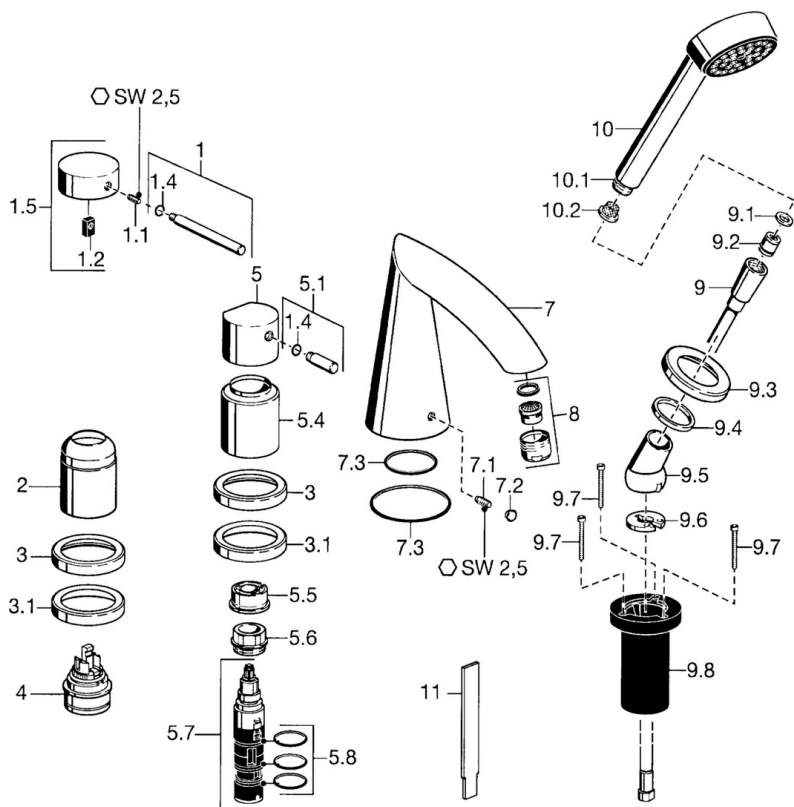

EAN: 4015474048744
static.hansa.com/5312203174

- Sprcha & vana
- Sada pro konečnou montáž, Jednopáková
- Montáž na okraj vany
- Zpětný ventil (-y)

Technické údaje

Technické vlastnosti

Zdroj teplé vody	max. +80°C
Pracovní tlak	0.5-10 bar
Zabezpečení proti zpětnému toku (ČSN EN 1717)	EB

Náhradní díly

SP53122031

	Název	Kód
1	Páka, 80 mm Ukončeno	59912122
1.1	Šroub, M5x8, SW2,5	59904755
1.2	Kluzné pouzdro (osazené)	59904778
1.4	O-kroužek, d 6x1	59912136
1.5	Krytka Ukončeno	59912143
2	Krytka	59904820
3	Kryt příruby Ukončeno	59912256
3.1	Kryt příruby	59912259
4	Kartuše, 4,8 eco	59904601
5	Ovládací páka	59912131
5.1	Páka, M8, 22 mm	59912132
5.4	Krytka	59912265
5.5	Regulátor průtoku	59911897
5.6	Oční šroub, M32x1,5	59911898
5.7	Přepínač	59912269
5.8	O-kroužek, d 24x2	59911835
7	Výtokové rameno, L=184 Ukončeno	59912298
7.1	Šroub, M6x16, SW 2,5	59910120
7.2	Vymezovací vložka	59911840
7.3	Těsnící sada	59912276
9	Sprchová hadice, L=1750, G1/2-M12x1	59912281
9.1	Těsnící kroužek, d 21x12x2	59912304
9.2	Zpětný ventil	59905714
9.3	Kryt příruby, M70x1	59912287
9.4	Kroužek	59912286
9.5	Držák	59912282
9.6	[C33238]	59912337
9.7	Šroub, M4x45	59912291
9.8	Průchodka	59912290
10	Ruční sprcha Ukončeno	51170200
10.1	Šroubení pro připojení hadice, G1/2 Ukončeno	59912237
10.2	Filtr	59906859
11	Nástroj Ukončeno	59912277
N.I.	Nástavec-sada, 30 mm	59912235
N.I.	Prodloužení	59912169
N.I.	Nástavec-sada, 20 mm	59912160
N.I.	Nástavec-sada, 30 mm	59912163