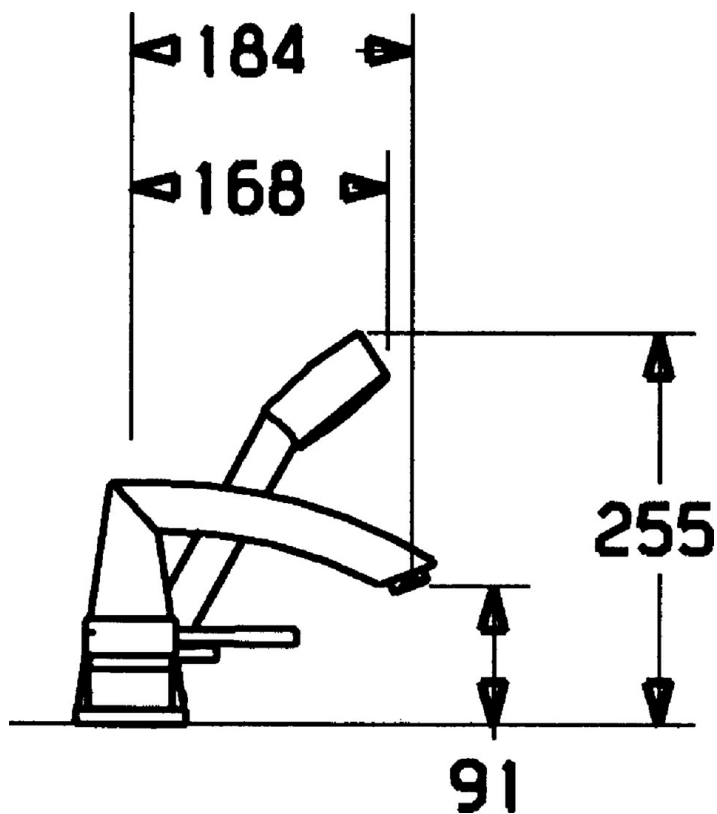

EAN: 4015474048744
static.hansa.com/5312203174

- Sprcha & vana
- Sada pro konečnou montáž, Jednopáková
- Montáž na okraj vany
- Zpětný ventil (-y)

Technické údaje

Technické vlastnosti

Zdroj teplé vody	max. +80°C
Pracovní tlak	0.5-10 bar
Zabezpečení proti zpětnému toku (ČSN EN 1717)	EB

Náhradní díly

SP53122031

	Název	Kód
1	Páka, 80 mm Ukončeno	59912122
1.1	Šroub, M5x8, SW2,5	59904755
1.2	Kluzné pouzdro (osazené)	59904778
1.4	O-kroužek, d 6x1	59912136
1.5	Krytka Ukončeno	59912143
2	Krytka	59904820
3	Kryt příruby Ukončeno	59912256
3.1	Kryt příruby	59912259
4	Kartuše, 4,8 eco	59904601
5	Ovládací páka	59912131
5.1	Páka, M8, 22 mm	59912132
5.4	Krytka	59912265
5.5	Regulátor průtoku	59911897
5.6	Oční šroub, M32x1,5	59911898
5.7	Přepínač	59912269
5.8	O-kroužek, d 24x2	59911835
7	Výtokové rameno, L=184 Ukončeno	59912298
7.1	Šroub, M6x16, SW 2,5	59910120
7.2	Vymezovací vložka	59911840
7.3	Těsnící sada	59912276
9	Sprchová hadice, L=1750, G1/2-M12x1	59912281
9.1	Těsnící kroužek, d 21x12x2	59912304
9.2	Zpětný ventil	59905714
9.3	Kryt příruby, M70x1	59912287
9.4	Kroužek	59912286
9.5	Držák	59912282
9.6	[C33238]	59912337
9.7	Šroub, M4x45	59912291
9.8	Průchodka	59912290
10	Ruční sprcha Ukončeno	51170200
10.1	Šroubení pro připojení hadice, G1/2 Ukončeno	59912237
10.2	Filtr	59906859
11	Nástroj Ukončeno	59912277
N.I.	Nástavec-sada, 30 mm	59912235
N.I.	Prodloužení	59912169
N.I.	Nástavec-sada, 20 mm	59912160
N.I.	Nástavec-sada, 30 mm	59912163