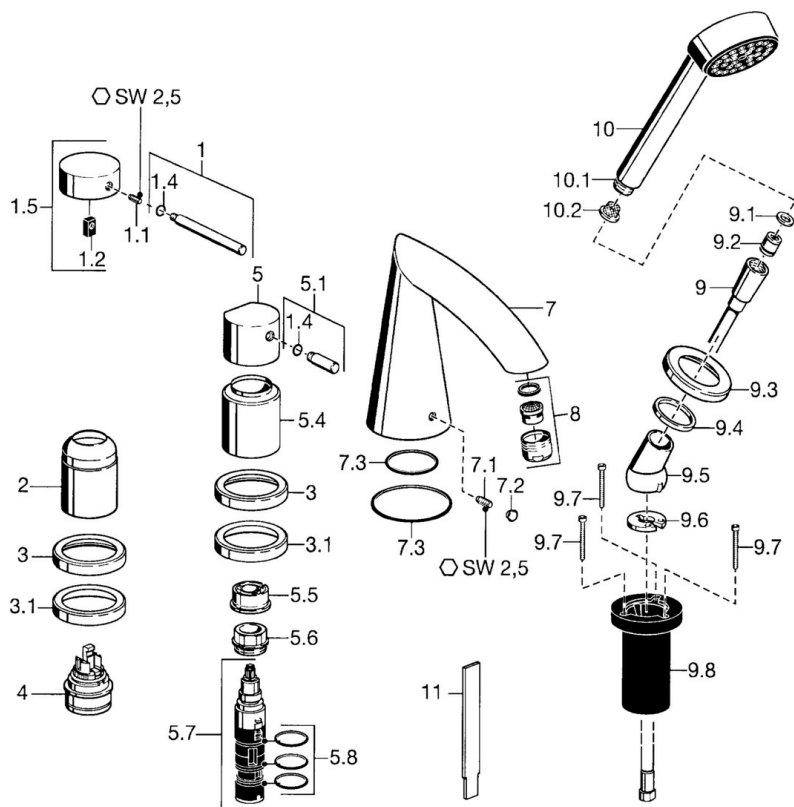

EAN: 4015474047808
static.hansa.com/53122031

- Sprcha a vaňa
- Sada pre konečnú montáž, jednopáková
- Montáž na okraj vane
- Chróm
- Spätný ventil (-y)

Technické údaje

Technické vlastnosti

| | |
|-----------------------------|------------|
| Dodávka teplej vody | max. +80°C |
| Pracovný tlak | 0.5-10 bar |
| Spätná klapka (STN EN 1717) | EB |

Náhradné diely

SP53122031

| Název | Kód |
|----------------------------------------------------|----------|
| 1 Ovládacia rukoväť, 80 mm Ukončené | 59912122 |
| 1.1 Skrutka, M5x8, SW2.5 | 59904755 |
| 1.2 Klzné puzdro | 59904778 |
| 1.4 O-kružok, d 6x1 | 59912136 |
| 1.5 Krytka Ukončené | 59912143 |
| 2 Krytka | 59904820 |
| 3 Kryt príruby Ukončené | 59912256 |
| 3.1 Kryt príruby | 59912259 |
| 4 Kartuš, 4.8 eco | 59904601 |
| 5 Rukoväť | 59912131 |
| 5.1 Ovládacia rukoväť, M8, 22 mm | 59912132 |
| 5.4 Krytka | 59912265 |
| 5.5 Regulátor prietoku | 59911897 |
| 5.6 Očné skrutka, M32x1.5 | 59911898 |
| 5.7 Prepínač | 59912269 |
| 5.8 O-kružok (komplet), d 24x2 | 59911835 |
| 7 Výtokové rameno, L=184 Ukončené | 59912298 |
| 7.1 Skrutka, M6x16, SW 2.5 | 59910120 |
| 7.2 Vymedzovacia vložka | 59911840 |
| 7.3 Tesnenie sada | 59912276 |
| 9 Sprchová hadica, L=1750, G1/2-M12x1 | 59912281 |
| 9.1 Tesniaci krúžok, d 21x12x2 | 59912304 |
| 9.2 Spätný ventil | 59905714 |
| 9.3 Kryt príruby, M70x1 | 59912287 |
| 9.4 Trecí krúžok | 59912286 |
| 9.5 Držiak | 59912282 |
| 9.6 [SK3238] | 59912337 |
| 9.7 Skrutka, M4x45 | 59912291 |
| 9.8 Prechodka | 59912290 |
| 10 Ručná sprcha Ukončené | 51170200 |
| 10.1 Šróbenie pre pripojenie hadice, G1/2 Ukončené | 59912237 |
| 10.2 Filtre | 59906859 |
| 11 Nástroj Ukončené | 59912277 |
| N.I. Nadstavný segment, 30 mm | 59912235 |
| N.I. Predĺženie upevňovacej skrutky | 59912169 |
| N.I. Nadstavný segment, 20 mm | 59912160 |
| N.I. Nadstavný segment, 30 mm | 59912163 |