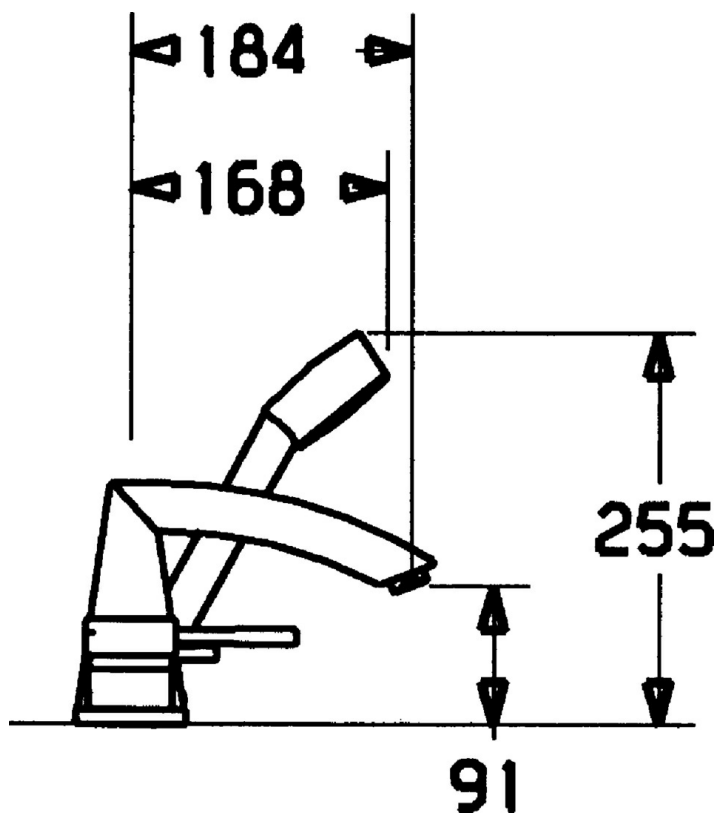

EAN: 4015474047808
static.hansa.com/53122031

- Sprcha a vaňa
- Sada pre konečnú montáž, jednopáková
- Montáž na okraj vane
- Chróm
- Spätný ventil (-y)

Technické údaje

Technické vlastnosti

| | |
|-----------------------------|------------|
| Dodávka teplej vody | max. +80°C |
| Pracovný tlak | 0.5-10 bar |
| Spätná klapka (STN EN 1717) | EB |

Náhradné diely

SP53122031

| Název | Kód |
|----------------------------------------------------|----------|
| 1 Ovládacia rukoväť, 80 mm Ukončené | 59912122 |
| 1.1 Skrutka, M5x8, SW2.5 | 59904755 |
| 1.2 Klzné puzdro | 59904778 |
| 1.4 O-kružok, d 6x1 | 59912136 |
| 1.5 Krytka Ukončené | 59912143 |
| 2 Krytka | 59904820 |
| 3 Kryt príruby Ukončené | 59912256 |
| 3.1 Kryt príruby | 59912259 |
| 4 Kartuš, 4.8 eco | 59904601 |
| 5 Rukoväť | 59912131 |
| 5.1 Ovládacia rukoväť, M8, 22 mm | 59912132 |
| 5.4 Krytka | 59912265 |
| 5.5 Regulátor prietoku | 59911897 |
| 5.6 Očné skrutka, M32x1.5 | 59911898 |
| 5.7 Prepínač | 59912269 |
| 5.8 O-kružok (komplet), d 24x2 | 59911835 |
| 7 Výtokové rameno, L=184 Ukončené | 59912298 |
| 7.1 Skrutka, M6x16, SW 2.5 | 59910120 |
| 7.2 Vymedzovacia vložka | 59911840 |
| 7.3 Tesnenie sada | 59912276 |
| 9 Sprchová hadica, L=1750, G1/2-M12x1 | 59912281 |
| 9.1 Tesniaci krúžok, d 21x12x2 | 59912304 |
| 9.2 Spätný ventil | 59905714 |
| 9.3 Kryt príruby, M70x1 | 59912287 |
| 9.4 Trecí krúžok | 59912286 |
| 9.5 Držiak | 59912282 |
| 9.6 [SK3238] | 59912337 |
| 9.7 Skrutka, M4x45 | 59912291 |
| 9.8 Prechodka | 59912290 |
| 10 Ručná sprcha Ukončené | 51170200 |
| 10.1 Šróbenie pre pripojenie hadice, G1/2 Ukončené | 59912237 |
| 10.2 Filtre | 59906859 |
| 11 Nástroj Ukončené | 59912277 |
| N.I. Nadstavný segment, 30 mm | 59912235 |
| N.I. Predĺženie upevňovacej skrutky | 59912169 |
| N.I. Nadstavný segment, 20 mm | 59912160 |
| N.I. Nadstavný segment, 30 mm | 59912163 |