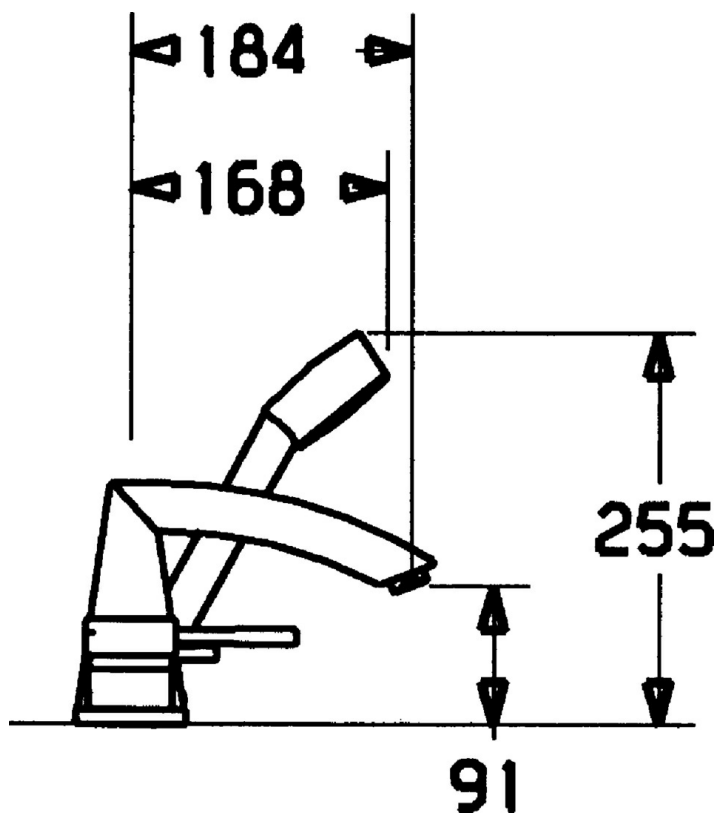

EAN: 4015474047808
static.hansa.com/53122031

- Bad en douche
- Afbouwset, Eengreeps
- Badrandmontage
- Chroom
- Terugslagklep

Technische gegevens

Technische eigenschappen

Warmwatertoevoer	max. +80°C
Werkdruk	0.5-10 bar
Terugstroom beveiliging (EN1717)	EB

Reserveonderdelen

SP53122031

	Naam	Code
1	Hendel, 80 mm Chrom Stopgezet	59912122
1.1	Schroef, M5x8, SW2.5	59904755
1.2	Joint klassiek uitloop	59904778
1.4	O-ring, d 6x1	59912136
1.5	Kap Chrom Stopgezet	59912143
2	Kap Chrom	59904820
3	Afdekplaat Chrom Stopgezet	59912256
3.1	Afdekplaat Chrom	59912259
4	Binnenwerk, 4.8 eco	59904601
5	Hendel Chrom	59912131
5.1	Hendel, M8, 22 mm Chrom	59912132
5.4	Kap Chrom	59912265
5.5	Doorvoerbegrenzer	59911897
5.6	Schroef, M32x1.5	59911898
5.7	Omsteller	59912269
5.8	O-ring, d 24x2	59911835
7	Uitloop, L=184 Chrom Stopgezet	59912298
7.1	Schroef, M6x16, SW 2.5	59910120
7.2	Binnendeel temperatuurhendel Chrom	59911840
7.3	Dichting	59912276
9	Doucheslang, L=1750, G1/2-M12x1 Chrom	59912281
9.1	Afdichtring, d 21x12x2	59912304
9.2	Terugslagklep	59905714
9.3	Afdekplaat, M70x1 Chrom	59912287
9.4	Glijring wit	59912286
9.5	Houder Chrom	59912282
9.6	[DU3238]	59912337
9.7	Schroef, M4x45	59912291
9.8	Doorvoernippel	59912290
10	Handdouche Chrom Stopgezet	51170200
10.1	Koppelstuk flexibel, G1/2 Stopgezet	59912237
10.2	Filter sproeier	59906859
11	Instrument Stopgezet	59912277
N.I.	Inbouwverlengstuk compleet, 30 mm	59912235
N.I.	Verlenschroeven Chrom	59912169
N.I.	Inbouwverlengstuk compleet, 20 mm	59912160
N.I.	Inbouwverlengstuk compleet, 30 mm	59912163