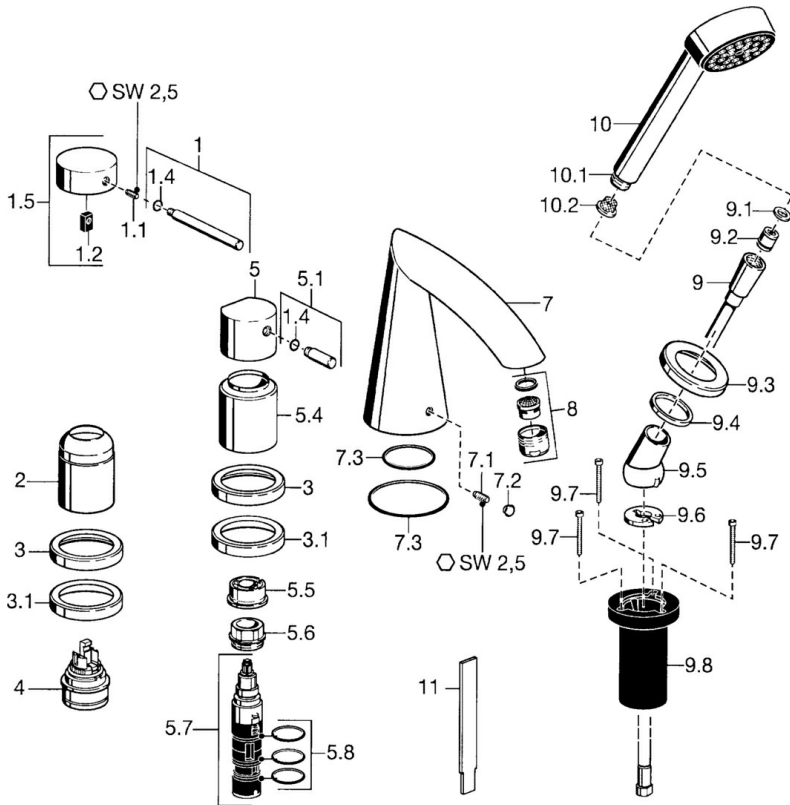

EAN: 4015474047808
static.hansa.com/53122031

- Bad en douche
- Afbouwset, Eengreeps
- Badrandmontage
- Chroom
- Terugslagklep

Technische gegevens

Technische eigenschappen

Warmwatertoevoer	max. +80°C
Werkdruk	0.5-10 bar
Terugstroom beveiliging (EN1717)	EB

Reserveonderdelen

SP53122031

	Naam	Code
1	Hendel, 80 mm Chrom Stopgezet	59912122
1.1	Schroef, M5x8, SW2.5	59904755
1.2	Joint klassiek uitloop	59904778
1.4	O-ring, d 6x1	59912136
1.5	Kap Chrom Stopgezet	59912143
2	Kap Chrom	59904820
3	Afdekplaat Chrom Stopgezet	59912256
3.1	Afdekplaat Chrom	59912259
4	Binnenwerk, 4.8 eco	59904601
5	Hendel Chrom	59912131
5.1	Hendel, M8, 22 mm Chrom	59912132
5.4	Kap Chrom	59912265
5.5	Doorvoerbegrenzer	59911897
5.6	Schroef, M32x1.5	59911898
5.7	Omsteller	59912269
5.8	O-ring, d 24x2	59911835
7	Uitloop, L=184 Chrom Stopgezet	59912298
7.1	Schroef, M6x16, SW 2.5	59910120
7.2	Binnendeel temperatuurhendel Chrom	59911840
7.3	Dichting	59912276
9	Doucheslang, L=1750, G1/2-M12x1 Chrom	59912281
9.1	Afdichtring, d 21x12x2	59912304
9.2	Terugslagklep	59905714
9.3	Afdekplaat, M70x1 Chrom	59912287
9.4	Glijring wit	59912286
9.5	Houder Chrom	59912282
9.6	[DU3238]	59912337
9.7	Schroef, M4x45	59912291
9.8	Doorvoernippel	59912290
10	Handdouche Chrom Stopgezet	51170200
10.1	Koppelstuk flexibel, G1/2 Stopgezet	59912237
10.2	Filter sproeier	59906859
11	Instrument Stopgezet	59912277
N.I.	Inbouwverlengstuk compleet, 30 mm	59912235
N.I.	Verlenschroeven Chrom	59912169
N.I.	Inbouwverlengstuk compleet, 20 mm	59912160
N.I.	Inbouwverlengstuk compleet, 30 mm	59912163