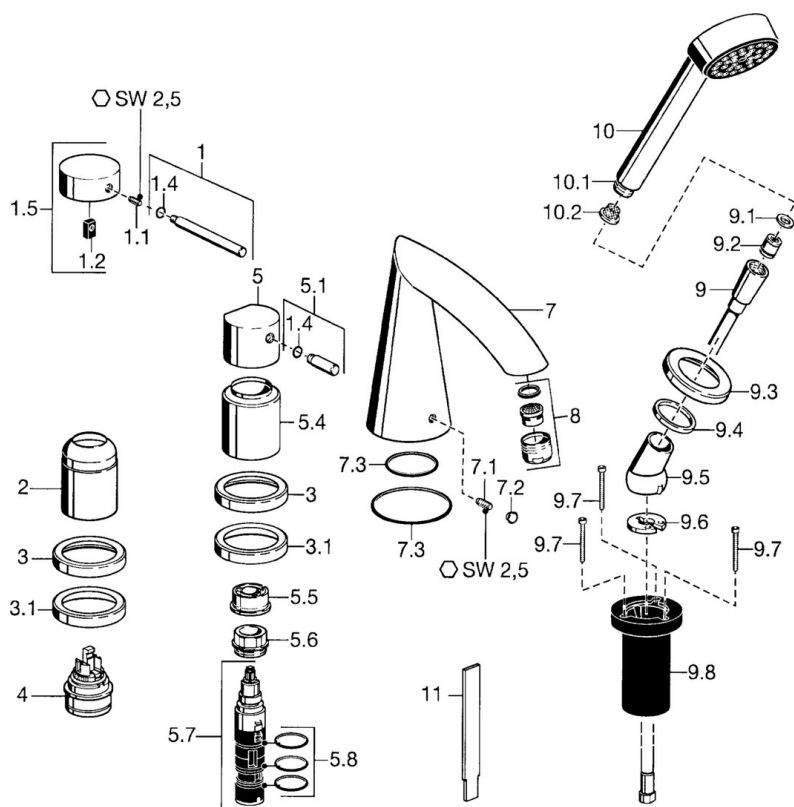

EAN: 4015474047808
static.hansa.com/53122031

- Sprcha & vana
- Sada pro konečnou montáž, Jednopáková
- Montáž na okraj vany
- Chrom
- Zpětný ventil (-y)

Technické údaje

Technické vlastnosti

Zdroj teplé vody	max. +80°C
Pracovní tlak	0.5-10 bar
Zabezpečení proti zpětnému toku (ČSN EN 1717)	EB

Náhradní díly

SP53122031

Název	Kód
1 Páka, 80 mm Ukončeno	59912122
1.1 Šroub, M5x8, SW2,5	59904755
1.2 Kluzné pouzdro (osazené)	59904778
1.4 O-kroužek, d 6x1	59912136
1.5 Krytka Ukončeno	59912143
2 Krytka	59904820
3 Kryt příruby Ukončeno	59912256
3.1 Kryt příruby	59912259
4 Kartuše, 4,8 eco	59904601
5 Ovládací páka	59912131
5.1 Páka, M8, 22 mm	59912132
5.4 Krytka	59912265
5.5 Regulátor průtoku	59911897
5.6 Oční šroub, M32x1,5	59911898
5.7 Přepínač	59912269
5.8 O-kroužek, d 24x2	59911835
7 Výtokové rameno, L=184 Ukončeno	59912298
7.1 Šroub, M6x16, SW 2,5	59910120
7.2 Vymezovací vložka	59911840
7.3 Těsnící sada	59912276
9 Sprchová hadice, L=1750, G1/2-M12x1	59912281
9.1 Těsnící kroužek, d 21x12x2	59912304
9.2 Zpětný ventil	59905714
9.3 Kryt příruby, M70x1	59912287
9.4 Kroužek	59912286
9.5 Držák	59912282
9.6 [C33238]	59912337
9.7 Šroub, M4x45	59912291
9.8 Průchodka	59912290
10 Ruční sprcha Ukončeno	51170200
10.1 Šroubení pro připojení hadice, G1/2 Ukončeno	59912237
10.2 Filtr	59906859
11 Nástroj Ukončeno	59912277
N.I. Nástavec-sada, 30 mm	59912235
N.I. Prodloužení	59912169
N.I. Nástavec-sada, 20 mm	59912160
N.I. Nástavec-sada, 30 mm	59912163