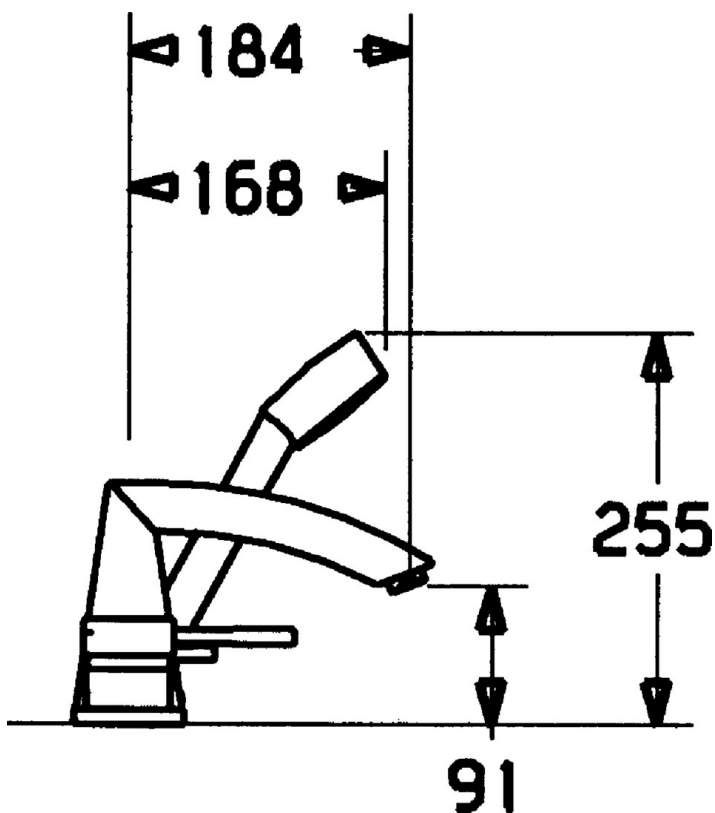

EAN: 4015474047808
static.hansa.com/53122031

- Sprcha & vana
- Sada pro konečnou montáž, Jednopáková
- Montáž na okraj vany
- Chrom
- Zpětný ventil (-y)

Technické údaje

Technické vlastnosti

Zdroj teplé vody	max. +80°C
Pracovní tlak	0.5-10 bar
Zabezpečení proti zpětnému toku (ČSN EN 1717)	EB

Náhradní díly

SP53122031

Název	Kód
1 Páka, 80 mm Ukončeno	59912122
1.1 Šroub, M5x8, SW2,5	59904755
1.2 Kluzné pouzdro (osazené)	59904778
1.4 O-kroužek, d 6x1	59912136
1.5 Krytka Ukončeno	59912143
2 Krytka	59904820
3 Kryt příruby Ukončeno	59912256
3.1 Kryt příruby	59912259
4 Kartuše, 4,8 eco	59904601
5 Ovládací páka	59912131
5.1 Páka, M8, 22 mm	59912132
5.4 Krytka	59912265
5.5 Regulátor průtoku	59911897
5.6 Oční šroub, M32x1,5	59911898
5.7 Přepínač	59912269
5.8 O-kroužek, d 24x2	59911835
7 Výtokové rameno, L=184 Ukončeno	59912298
7.1 Šroub, M6x16, SW 2,5	59910120
7.2 Vymezovací vložka	59911840
7.3 Těsnící sada	59912276
9 Sprchová hadice, L=1750, G1/2-M12x1	59912281
9.1 Těsnící kroužek, d 21x12x2	59912304
9.2 Zpětný ventil	59905714
9.3 Kryt příruby, M70x1	59912287
9.4 Kroužek	59912286
9.5 Držák	59912282
9.6 [C33238]	59912337
9.7 Šroub, M4x45	59912291
9.8 Průchodka	59912290
10 Ruční sprcha Ukončeno	51170200
10.1 Šroubení pro připojení hadice, G1/2 Ukončeno	59912237
10.2 Filtr	59906859
11 Nástroj Ukončeno	59912277
N.I. Nástavec-sada, 30 mm	59912235
N.I. Prodloužení	59912169
N.I. Nástavec-sada, 20 mm	59912160
N.I. Nástavec-sada, 30 mm	59912163