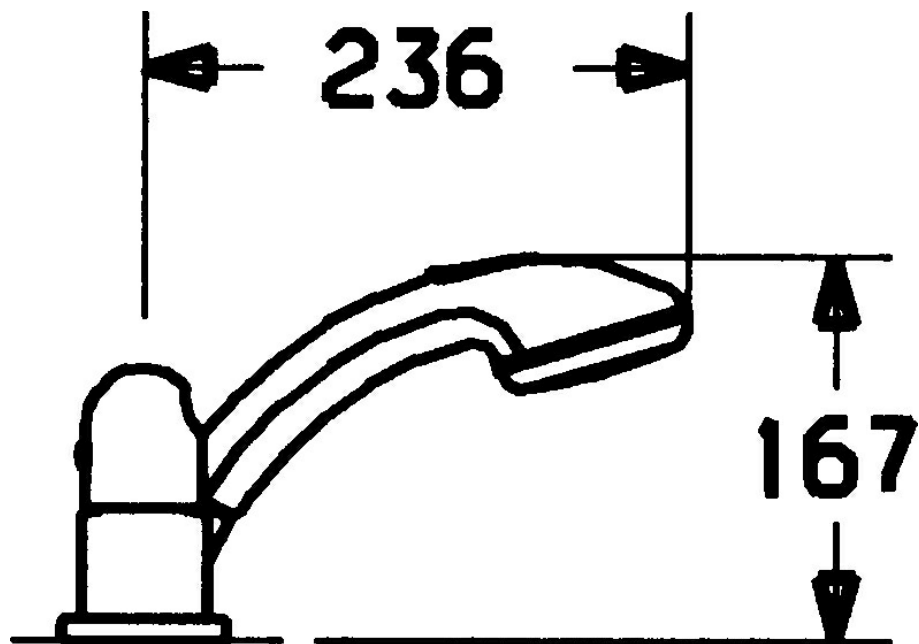

EAN: 4015474048485
static.hansa.com/5311903590

- Sprcha a vaňa
- Sada pre konečnú montáž, Dve ovládacie páky
- Montáž na okraj vane
- Chróm/Zlatá
- Rukoväť regulátora prietoku vody
- Spätný ventil (-y)

Technické údaje

Technické vlastnosti

Dodávka teplej vody
Pracovný tlak
Spätná klapka (STN EN 1717)

max. +80°C
0.5-10 bar
EB

Náhradné diely

SP53119035

	Názov	Kód
1	Rukoväť	59912262
1.2	Adaptér Biela	59910235
2	Krytka Zlatá Ukončené	59912309
2	Krytka Ukončené	59912308
3	Kryt príruby Ukončené	59912256
3.1	Kryt príruby	59912259
4.1	Očné skrutka, M52x1, SW45 Ukončené	59912315
4.2	O-krúžok, 50.52x1.78	59906841
4.3	Vretená, M4 Ukončené	59912317
4.4	Krúžok	59910694
4.5	Adaptér	59912318
4.6	Ventil	59912098
4.7	O-krúžok, d 40x2	59911507
5	Rukoväť regulátora prietoku vody Ukončené	59912312
5.2	Očné skrutka, M42x1, SW45 Ukončené	59912321
5.3	Tesniaci krúžok Ukončené	59912320
5.5	Vretená Ukončené	59912319
5.6	Očné skrutka, M32x1.5	59911898
5.7	Prepínač	59911834
5.8	O-krúžok (komplet), d 24x2	59911835
9	Sprchová hadica, L=1750, G1/2-M12x1	59912281
9.1	Tesniaci krúžok, d 21x12x2	59912304
9.2	Spätný ventil	59905714
9.3	Kryt príruby, M70x1	59912287
9.4	Trečí krúžok	59912286
9.5	Držiak	59912282
9.6	[SK3238]	59912337
9.7	Skrutka, M4x45	59912291
9.8	Prechodka	59912290
10	Ručná sprcha Ukončené	04320100
10	Ručná sprcha Chróm/Zlatá Ukončené	599043390
10.1	Šróbenie pre pripojenie hadice, G1/2 Ukončené	59912237
10.2	Filtre	59906859
N.I.	Predĺženie upevňovacej skrutky	59912169
N.I.	Nadstavňý segment, 30 mm Ukončené	59912161
N.I.	Nadstavňý segment, 30 mm	59912235