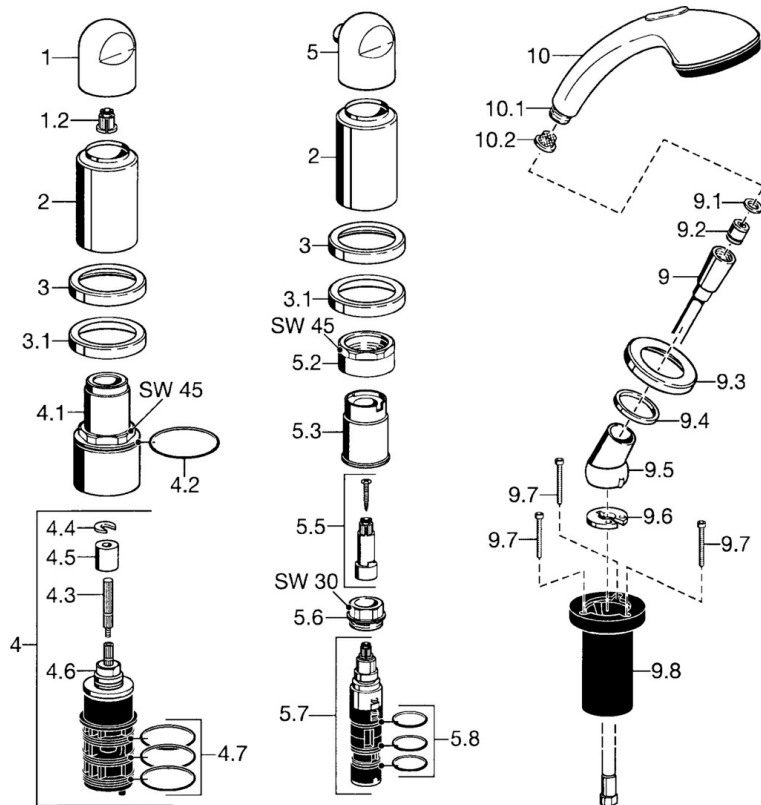

EAN: 4015474048485
static.hansa.com/5311903590

- Sprcha a vaňa
- Sada pre konečnú montáž, Dve ovládacie páky
- Montáž na okraj vane
- Chróm/Zlatá
- Rukoväť regulátora prietoku vody
- Spätný ventil (-y)

Technické údaje

Technické vlastnosti

Dodávka teplej vody
Pracovný tlak
Spätná klapka (STN EN 1717)

max. +80°C
0.5-10 bar
EB

Náhradné diely

SP53119035

	Názov	Kód
1	Rukoväť	59912262
1.2	Adaptér Biela	59910235
2	Krytka Zlatá Ukončené	59912309
2	Krytka Ukončené	59912308
3	Kryt príruby Ukončené	59912256
3.1	Kryt príruby	59912259
4.1	Očné skrutka, M52x1, SW45 Ukončené	59912315
4.2	O-krúžok, 50.52x1.78	59906841
4.3	Vretená, M4 Ukončené	59912317
4.4	Krúžok	59910694
4.5	Adaptér	59912318
4.6	Ventil	59912098
4.7	O-krúžok, d 40x2	59911507
5	Rukoväť regulátora prietoku vody Ukončené	59912312
5.2	Očné skrutka, M42x1, SW45 Ukončené	59912321
5.3	Tesniaci krúžok Ukončené	59912320
5.5	Vretená Ukončené	59912319
5.6	Očné skrutka, M32x1.5	59911898
5.7	Prepínač	59911834
5.8	O-krúžok (komplet), d 24x2	59911835
9	Sprchová hadica, L=1750, G1/2-M12x1	59912281
9.1	Tesniaci krúžok, d 21x12x2	59912304
9.2	Spätný ventil	59905714
9.3	Kryt príruby, M70x1	59912287
9.4	Trečí krúžok	59912286
9.5	Držiak	59912282
9.6	[SK3238]	59912337
9.7	Skrutka, M4x45	59912291
9.8	Prechodka	59912290
10	Ručná sprcha Ukončené	04320100
10	Ručná sprcha Chróm/Zlatá Ukončené	599043390
10.1	Šróbenie pre pripojenie hadice, G1/2 Ukončené	59912237
10.2	Filtre	59906859
N.I.	Predĺženie upevňovacej skrutky	59912169
N.I.	Nadstavňý segment, 30 mm Ukončené	59912161
N.I.	Nadstavňý segment, 30 mm	59912235