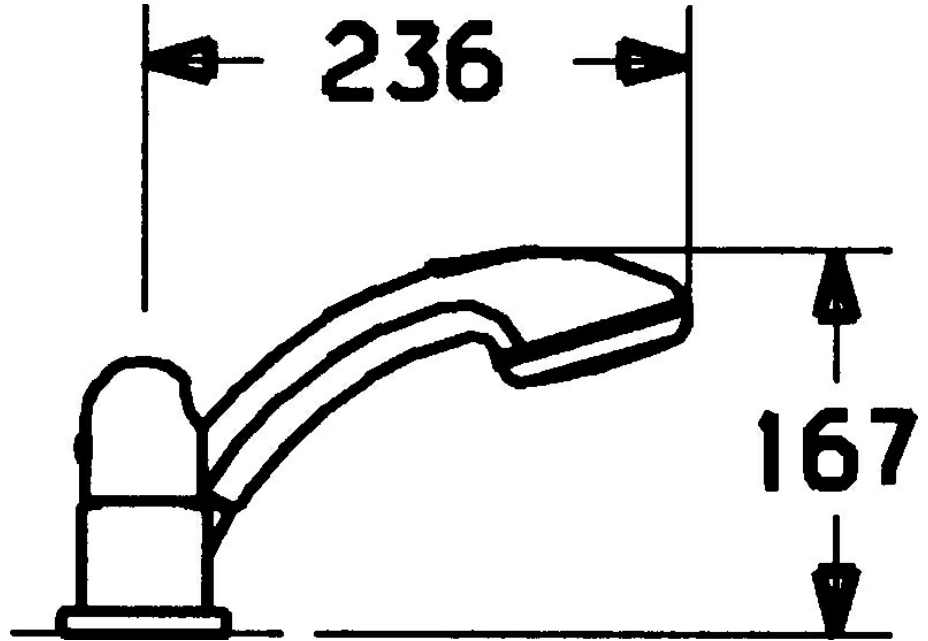

EAN: 4015474048485  
[static.hansa.com/5311903590](https://static.hansa.com/5311903590)

- Bad en douche
- Afbouwset, Tweegreeps
- Badrandmontage
- Chroom/Goud
- Debietgreep
- Terugslagklep

## Technische gegevens

### Technische eigenschappen

Warmwatertoevoer	max. +80°C
Werkdruk	0.5-10 bar
Terugstroom beveiliging (EN1717)	EB

### SP53119035

	Naam	Code
1	Hendel Chroom	59912262
1.2	Adapter Wit	59910235
2	Kap Goud Stopgezet	59912309
2	Kap Chroom Stopgezet	59912308
3	Afdekplaat Chroom Stopgezet	59912256
3.1	Afdekplaat Chroom	59912259
4.1	Schroefoog, M52x1, SW45 Stopgezet	59912315
4.2	O-ring, 50.52x1.78	59906841
4.3	Spindel, M4 Stopgezet	59912317
4.4	Ring	59910694
4.5	Adapter	59912318
4.6	Klep	59912098
4.7	O-ring, d 40x2	59911507
5	Debiethendel Chroom Stopgezet	59912312
5.2	Schroefoog, M42x1, SW45 Stopgezet	59912321
5.3	Borgring Stopgezet	59912320
5.5	Spindel Stopgezet	59912319
5.6	Schroefoog, M32x1.5	59911898
5.7	Omsteller	59911834
5.8	O-ring, d 24x2	59911835
9	Doucheslang, L=1750, G1/2-M12x1 Chroom	59912281
9.1	Afdichtring, d 21x12x2	59912304
9.2	Terugslagklep	59905714
9.3	Afdekplaat, M70x1 Chroom	59912287
9.4	Glijring wit	59912286
9.5	Houder Chroom	59912282
9.6	[DU3238]	59912337
9.7	Schroef, M4x45	59912291
9.8	Doorvoernippel	59912290
10	Handdouche Chroom Stopgezet	04320100
10	Handdouche Chroom/Goud Stopgezet	599043390
10.1	Koppelstuk flexibel, G1/2 Stopgezet	59912237
10.2	Filter sproeier	59906859
N.I.	Verlenschroeven Chroom	59912169
N.I.	Inbouwverlengstuk compleet, 30 mm Stopgezet	59912161
N.I.	Inbouwverlengstuk compleet, 30 mm	59912235