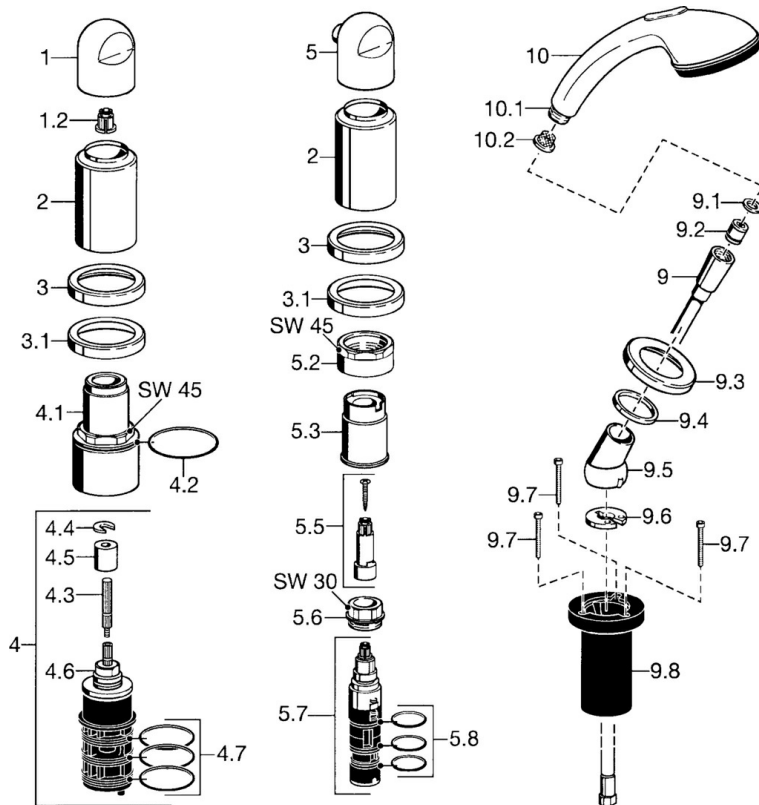

EAN: 4015474048485  
[static.hansa.com/5311903590](https://static.hansa.com/5311903590)

- Bad en douche
- Afbouwset, Tweegreeps
- Badrandmontage
- Chroom/Goud
- Debietgreep
- Terugslagklep

## Technische gegevens

### Technische eigenschappen

Warmwatertoevoer	max. +80°C
Werkdruk	0.5-10 bar
Terugstroom beveiliging (EN1717)	EB

### SP53119035

	Naam	Code
1	Hendel Chroom	59912262
1.2	Adapter Wit	59910235
2	Kap Goud Stopgezet	59912309
2	Kap Chroom Stopgezet	59912308
3	Afdekplaat Chroom Stopgezet	59912256
3.1	Afdekplaat Chroom	59912259
4.1	Schroefoog, M52x1, SW45 Stopgezet	59912315
4.2	O-ring, 50.52x1.78	59906841
4.3	Spindel, M4 Stopgezet	59912317
4.4	Ring	59910694
4.5	Adapter	59912318
4.6	Klep	59912098
4.7	O-ring, d 40x2	59911507
5	Debiethendel Chroom Stopgezet	59912312
5.2	Schroefoog, M42x1, SW45 Stopgezet	59912321
5.3	Borgring Stopgezet	59912320
5.5	Spindel Stopgezet	59912319
5.6	Schroefoog, M32x1.5	59911898
5.7	Omsteller	59911834
5.8	O-ring, d 24x2	59911835
9	Doucheslang, L=1750, G1/2-M12x1 Chroom	59912281
9.1	Afdichtring, d 21x12x2	59912304
9.2	Terugslagklep	59905714
9.3	Afdekplaat, M70x1 Chroom	59912287
9.4	Glijring wit	59912286
9.5	Houder Chroom	59912282
9.6	[DU3238]	59912337
9.7	Schroef, M4x45	59912291
9.8	Doorvoernippel	59912290
10	Handdouche Chroom Stopgezet	04320100
10	Handdouche Chroom/Goud Stopgezet	599043390
10.1	Koppelstuk flexibel, G1/2 Stopgezet	59912237
10.2	Filter sproeier	59906859
N.I.	Verlenschroeven Chroom	59912169
N.I.	Inbouwverlengstuk compleet, 30 mm Stopgezet	59912161
N.I.	Inbouwverlengstuk compleet, 30 mm	59912235