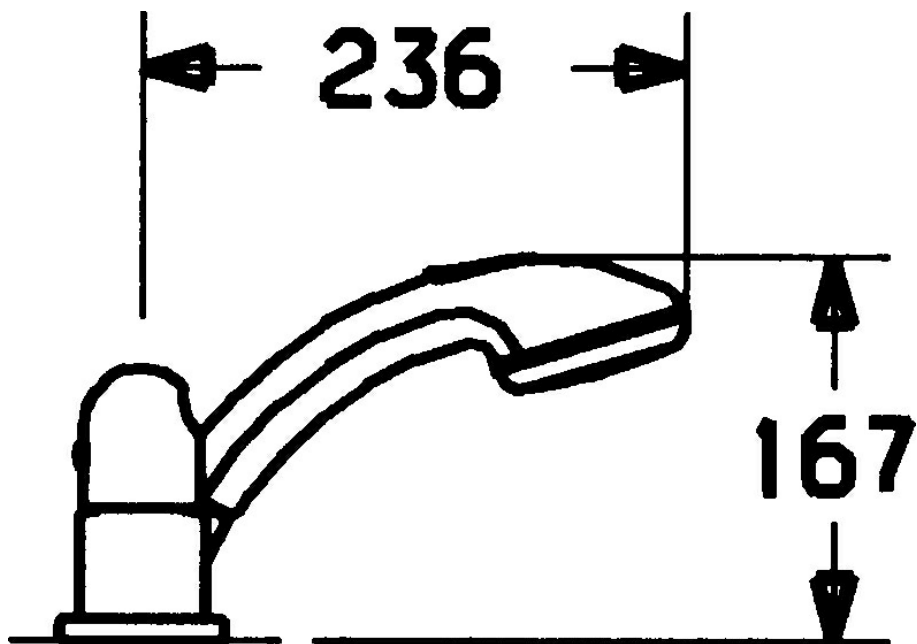

EAN: 4015474048485  
[static.hansa.com/5311903590](https://static.hansa.com/5311903590)

- Vasca & doccia
- Set esterno, A due maniglie
- Montaggio a bordo vasca
- Cromo/Oro
- Manopola di regolazione portata
- Valvola/e di non ritorno

### SP53119035

	Nome	Codice
1	Maniglia Cromo	59912262
1.2	Adapter Bianco	59910235
2	Cappuccio Oro Fuori produzione	59912309
2	Cappuccio Cromo Fuori produzione	59912308
3	Piastra Cromo Fuori produzione	59912256
3.1	Piastra Cromo	59912259
4.1	Vite eye, M52x1, SW45 Fuori produzione	59912315
4.2	O-ring, 50.52x1.78	59906841
4.3	Mandrino, M4 Fuori produzione	59912317
4.4	Anello	59910694
4.5	Adapter	59912318
4.6	Valvola	59912098
4.7	O-ring, d 40x2	59911507
5	Manopola di apertura Cromo Fuori produzione	59912312
5.2	Vite eye, M42x1, SW45 Fuori produzione	59912321
5.3	Anello di tenuta Fuori produzione	59912320
5.5	Mandrino Fuori produzione	59912319
5.6	Vite eye, M32x1.5	59911898
5.7	Deviatore	59911834
5.8	O-ring, d 24x2	59911835
9	Flessibile doccia, L=1750, G1/2-M12x1 Cromo	59912281
9.1	L'anello di tenuta, d 21x12x2	59912304
9.2	Valvola antiriflusso	59905714
9.3	Piastra, M70x1 Cromo	59912287
9.4	Anello glassato	59912286
9.5	Titolare Cromo	59912282
9.6	[IT3238]	59912337
9.7	Screw, M4x45	59912291
9.8	Supporto per doccetta	59912290
10	Doccetta Cromo Fuori produzione	04320100
10	Doccetta Cromo/Oro Fuori produzione	599043390
10.1	Hose coupling, G1/2 Fuori produzione	59912237
10.2	Filtro	59906859
N.I.	Kit viti per prolunga Cromo	59912169
N.I.	Prolunga, 30 mm Fuori produzione	59912161
N.I.	Prolunga, 30 mm	59912235