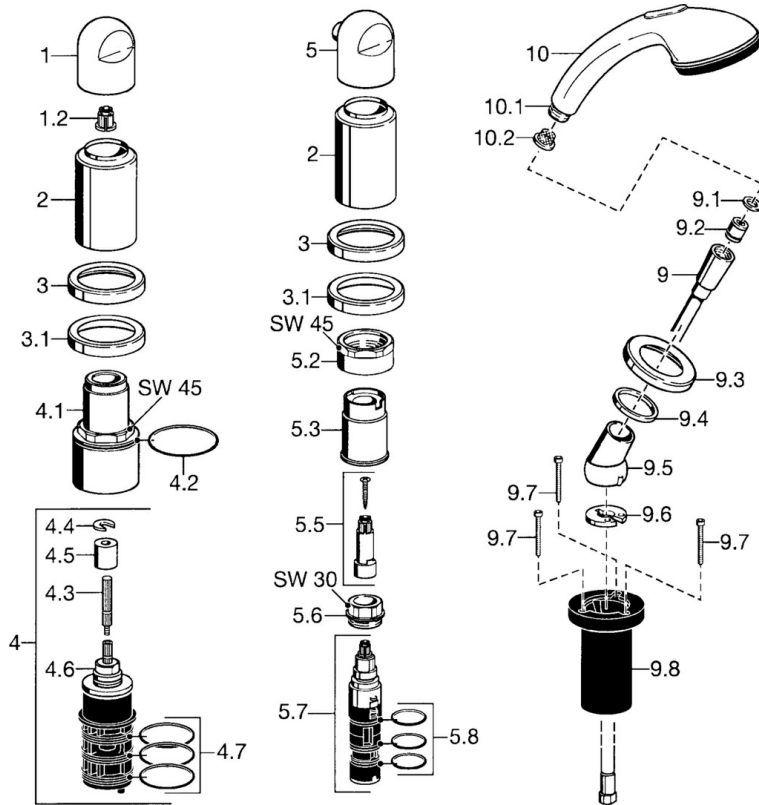

EAN: 4015474048485  
[static.hansa.com/5311903590](https://static.hansa.com/5311903590)

- Vasca & doccia
- Set esterno, A due maniglie
- Montaggio a bordo vasca
- Cromo/Oro
- Manopola di regolazione portata
- Valvola/e di non ritorno

## Dati tecnici

## Parti di ricambio

### SP53119035

	Nome	Codice
1	Maniglia Cromo	59912262
1.2	Adapter Bianco	59910235
2	Cappuccio Oro Fuori produzione	59912309
2	Cappuccio Cromo Fuori produzione	59912308
3	Piastra Cromo Fuori produzione	59912256
3.1	Piastra Cromo	59912259
4.1	Vite eye, M52x1, SW45 Fuori produzione	59912315
4.2	O-ring, 50.52x1.78	59906841
4.3	Mandrino, M4 Fuori produzione	59912317
4.4	Anello	59910694
4.5	Adapter	59912318
4.6	Valvola	59912098
4.7	O-ring, d 40x2	59911507
5	Manopola di apertura Cromo Fuori produzione	59912312
5.2	Vite eye, M42x1, SW45 Fuori produzione	59912321
5.3	Anello di tenuta Fuori produzione	59912320
5.5	Mandrino Fuori produzione	59912319
5.6	Vite eye, M32x1.5	59911898
5.7	Deviatore	59911834
5.8	O-ring, d 24x2	59911835
9	Flessibile doccia, L=1750, G1/2-M12x1 Cromo	59912281
9.1	L'anello di tenuta, d 21x12x2	59912304
9.2	Valvola antiriflusso	59905714
9.3	Piastra, M70x1 Cromo	59912287
9.4	Anello glassato	59912286
9.5	Titolare Cromo	59912282
9.6	[IT3238]	59912337
9.7	Screw, M4x45	59912291
9.8	Supporto per doccetta	59912290
10	Doccetta Cromo Fuori produzione	04320100
10	Doccetta Cromo/Oro Fuori produzione	599043390
10.1	Hose coupling, G1/2 Fuori produzione	59912237
10.2	Filtro	59906859
N.I.	Kit viti per prolunga Cromo	59912169
N.I.	Prolunga, 30 mm Fuori produzione	59912161
N.I.	Prolunga, 30 mm	59912235