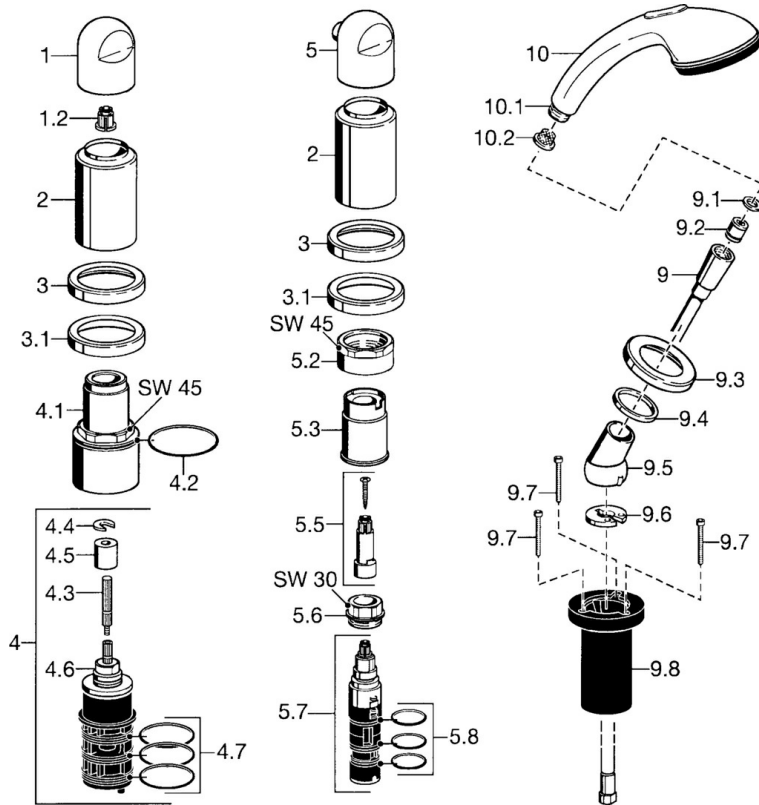

EAN: 4015474048485
static.hansa.com/5311903590

- Wanne & Dusche
- Fertigmontageset, Zweigriff
- Wannенrandmontage
- Chrom/Gold
- Durchflusseinstellgriff
- Rückflussverhinderer

Technische Daten

Technische Eigenschaften

Warmwasserversorgung	max. +80°C
Arbeitsdruck	0.5-10 bar
Sicherungseinrichtung (EN1717)	EB

Ersatzteile

SP53119035

	Name	Art.-Nr.
1	Griff	59912262
1.2	Adapter Weiss	59910235
2	Abdeckkappe Gold Ausgelaufen	59912309
2	Abdeckkappe Ausgelaufen	59912308
3	Rosette Ausgelaufen	59912256
3.1	Rosette	59912259
4.1	Ringschraube, M52x1, SW45 Ausgelaufen	59912315
4.2	O-Ring, 50.52x1.78	59906841
4.3	Spindel, M4 Ausgelaufen	59912317
4.4	Ring	59910694
4.5	Adapter	59912318
4.6	Ventil	59912098
4.7	O-Ring, d 40x2	59911507
5	Mengen-Einstell-Griff Ausgelaufen	59912312
5.2	Ringschraube, M42x1, SW45 Ausgelaufen	59912321
5.3	Haltering Ausgelaufen	59912320
5.5	Spindel Ausgelaufen	59912319
5.6	Ringschraube, M32x1.5	59911898
5.7	Umstellung	59911834
5.8	O-Ringsatz, d 24x2	59911835
9	Brauseschlauch, L=1750, G1/2-M12x1	59912281
9.1	Dichtungsring, d 21x12x2	59912304
9.2	Rückschlagventil	59905714
9.3	Rosette, M70x1	59912287
9.4	Gleitring	59912286
9.5	Halter	59912282
9.6	Scheibe	59912337
9.7	Schraube, M4x45	59912291
9.8	Schlauchdurchführung	59912290
10	Handbrause Ausgelaufen	04320100
10	Handbrause Chrom/Gold Ausgelaufen	599043390
10.1	Schlauchanschluß, G1/2 Ausgelaufen	59912237
10.2	Sieb	59906859
N.I.	Verlängerungsschraubensatz	59912169
N.I.	Verlängerungssatz, 30 mm Ausgelaufen	59912161
N.I.	Verlängerungssatz, 30 mm	59912235