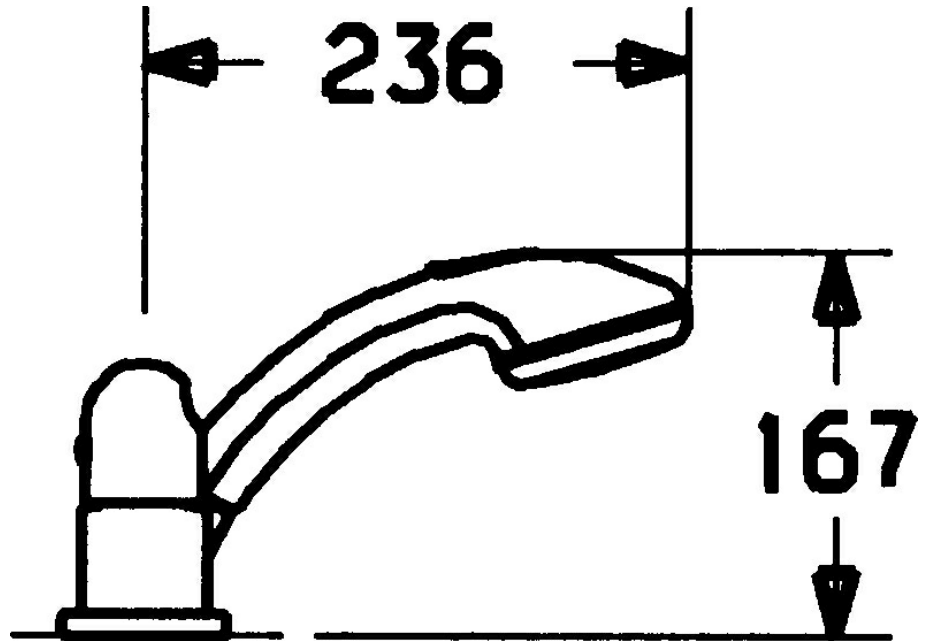

EAN: 4015474048485
static.hansa.com/5311903590

- Wanne & Dusche
- Fertigmontageset, Zweigriff
- Wannенrandmontage
- Chrom/Gold
- Durchflusseinstellgriff
- Rückflussverhinderer

Technische Daten

Technische Eigenschaften

Warmwasserversorgung	max. +80°C
Arbeitsdruck	0.5-10 bar
Sicherungseinrichtung (EN1717)	EB

Ersatzteile

SP53119035

	Name	Art.-Nr.
1	Griff	59912262
1.2	Adapter Weiss	59910235
2	Abdeckkappe Gold Ausgelaufen	59912309
2	Abdeckkappe Ausgelaufen	59912308
3	Rosette Ausgelaufen	59912256
3.1	Rosette	59912259
4.1	Ringschraube, M52x1, SW45 Ausgelaufen	59912315
4.2	O-Ring, 50.52x1.78	59906841
4.3	Spindel, M4 Ausgelaufen	59912317
4.4	Ring	59910694
4.5	Adapter	59912318
4.6	Ventil	59912098
4.7	O-Ring, d 40x2	59911507
5	Mengen-Einstell-Griff Ausgelaufen	59912312
5.2	Ringschraube, M42x1, SW45 Ausgelaufen	59912321
5.3	Haltering Ausgelaufen	59912320
5.5	Spindel Ausgelaufen	59912319
5.6	Ringschraube, M32x1.5	59911898
5.7	Umstellung	59911834
5.8	O-Ringsatz, d 24x2	59911835
9	Brauseschlauch, L=1750, G1/2-M12x1	59912281
9.1	Dichtungsring, d 21x12x2	59912304
9.2	Rückschlagventil	59905714
9.3	Rosette, M70x1	59912287
9.4	Gleitring	59912286
9.5	Halter	59912282
9.6	Scheibe	59912337
9.7	Schraube, M4x45	59912291
9.8	Schlauchdurchführung	59912290
10	Handbrause Ausgelaufen	04320100
10	Handbrause Chrom/Gold Ausgelaufen	599043390
10.1	Schlauchanschluß, G1/2 Ausgelaufen	59912237
10.2	Sieb	59906859
N.I.	Verlängerungsschraubensatz	59912169
N.I.	Verlängerungssatz, 30 mm Ausgelaufen	59912161
N.I.	Verlängerungssatz, 30 mm	59912235