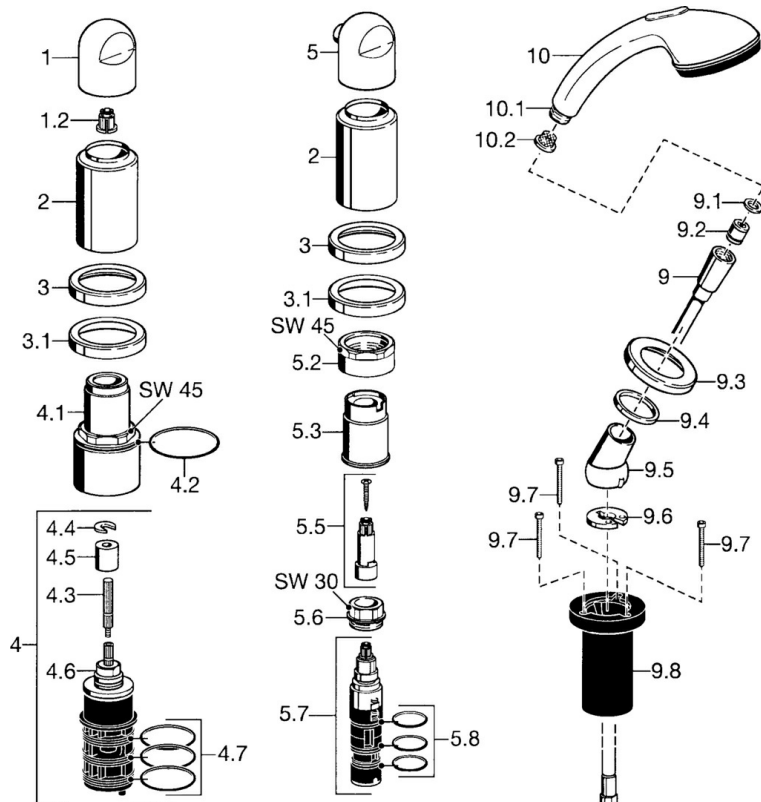

EAN: 4015474048485  
[static.hansa.com/5311903590](https://static.hansa.com/5311903590)

- Sprcha & vana
- Sada pro konečnou montáž, Dvě ovládací páky
- Montáž na okraj vany
- Chrom/Zlatá
- Rukojeť regulátoru průtoku
- Zpětný ventil (-y)

### Technické vlastnosti

Zdroj teplé vody	max. +80°C
Pracovní tlak	0.5-10 bar
Zabezpečení proti zpětnému toku (ČSN EN 1717)	EB

## Náhradní díly

### SP53119035

	Název	Kód
1	Ovládací páka	59912262
1.2	Adaptér Bílá	59910235
2	Krytka Zlatá Ukončeno	59912309
2	Krytka Ukončeno	59912308
3	Kryt příruby Ukončeno	59912256
3.1	Kryt příruby	59912259
4.1	Oční šroub, M52x1, SW45 Ukončeno	59912315
4.2	O-kroužek, 50.52x1.78	59906841
4.3	Vřetena, M4 Ukončeno	59912317
4.4	Kroužek	59910694
4.5	Adaptér	59912318
4.6	Ventilů	59912098
4.7	O-kroužek, d 40x2	59911507
5	Rukojeť regulátoru průtoku Ukončeno	59912312
5.2	Oční šroub, M42x1, SW45 Ukončeno	59912321
5.3	Těsnící kroužek Ukončeno	59912320
5.5	Vřetena Ukončeno	59912319
5.6	Oční šroub, M32x1.5	59911898
5.7	Přepínač	59911834
5.8	O-kroužek, d 24x2	59911835
9	Sprchová hadice, L=1750, G1/2-M12x1	59912281
9.1	Těsnící kroužek, d 21x12x2	59912304
9.2	Zpětný ventil	59905714
9.3	Kryt příruby, M70x1	59912287
9.4	Kroužek	59912286
9.5	Držák	59912282
9.6	[CZ3238]	59912337
9.7	Šroub, M4x45	59912291
9.8	Průchodka	59912290
10	Ruční sprcha Ukončeno	04320100
10	Ruční sprcha Chrom/Zlatá Ukončeno	599043390
10.1	Šroubení pro připojení hadice, G1/2 Ukončeno	59912237
10.2	Filtr	59906859
N.I.	Prodloužení	59912169
N.I.	Nástavec-sada, 30 mm Ukončeno	59912161
N.I.	Nástavec-sada, 30 mm	59912235