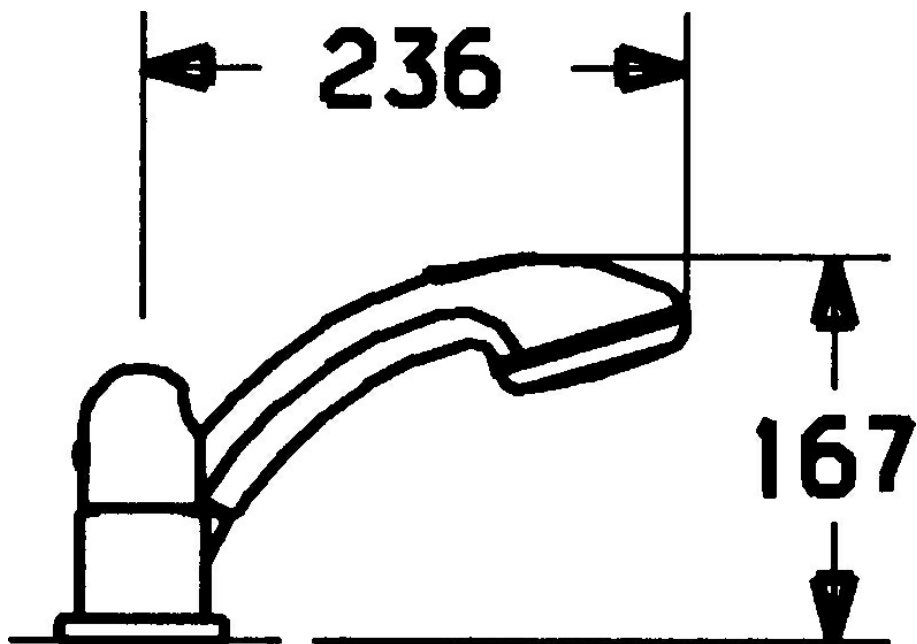

EAN: 4015474048485  
[static.hansa.com/5311903590](https://static.hansa.com/5311903590)

- Sprcha & vana
- Sada pro konečnou montáž, Dvě ovládací páky
- Montáž na okraj vany
- Chrom/Zlatá
- Rukojeť regulátoru průtoku
- Zpětný ventil (-y)

### Technické vlastnosti

Zdroj teplé vody	max. +80°C
Pracovní tlak	0.5-10 bar
Zabezpečení proti zpětnému toku (ČSN EN 1717)	EB

### SP53119035

	Název	Kód
1	Ovládací páka	59912262
1.2	Adaptér Bílá	59910235
2	Krytka Zlatá Ukončeno	59912309
2	Krytka Ukončeno	59912308
3	Kryt příruby Ukončeno	59912256
3.1	Kryt příruby	59912259
4.1	Oční šroub, M52x1, SW45 Ukončeno	59912315
4.2	O-kroužek, 50.52x1.78	59906841
4.3	Vřetena, M4 Ukončeno	59912317
4.4	Kroužek	59910694
4.5	Adaptér	59912318
4.6	Ventilů	59912098
4.7	O-kroužek, d 40x2	59911507
5	Rukojeť regulátoru průtoku Ukončeno	59912312
5.2	Oční šroub, M42x1, SW45 Ukončeno	59912321
5.3	Těsnící kroužek Ukončeno	59912320
5.5	Vřetena Ukončeno	59912319
5.6	Oční šroub, M32x1.5	59911898
5.7	Přepínač	59911834
5.8	O-kroužek, d 24x2	59911835
9	Sprchová hadice, L=1750, G1/2-M12x1	59912281
9.1	Těsnící kroužek, d 21x12x2	59912304
9.2	Zpětný ventil	59905714
9.3	Kryt příruby, M70x1	59912287
9.4	Kroužek	59912286
9.5	Držák	59912282
9.6	[CZ3238]	59912337
9.7	Šroub, M4x45	59912291
9.8	Průchodka	59912290
10	Ruční sprcha Ukončeno	04320100
10	Ruční sprcha Chrom/Zlatá Ukončeno	599043390
10.1	Šroubení pro připojení hadice, G1/2 Ukončeno	59912237
10.2	Filtr	59906859
N.I.	Prodloužení	59912169
N.I.	Nástavec-sada, 30 mm Ukončeno	59912161
N.I.	Nástavec-sada, 30 mm	59912235