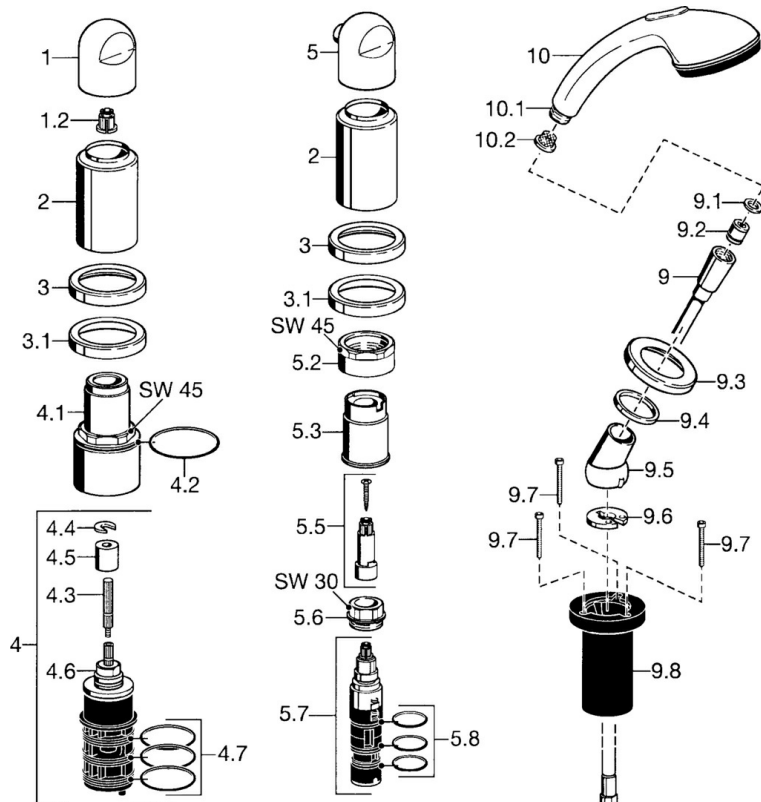

EAN: 4015474047778
static.hansa.com/53119035

- Sprcha a vaňa
- Sada pre konečnú montáž, Dve ovládacie páky
- Montáž na okraj vane
- Chróm
- Rukoväť regulátora prietoku vody
- Spätný ventil (-y)

Technické údaje

Technické vlastnosti

Dodávka teplej vody	max. +80°C
Pracovný tlak	0.5-10 bar
Spätná klapka (STN EN 1717)	EB

Náhradné diely

SP53119035

	Názov	Kód
1	Rukoväť	59912262
1.2	Adaptér Biela	59910235
2	Krytka Zlatá Ukončené	59912309
2	Krytka Ukončené	59912308
3	Kryt príruby Ukončené	59912256
3.1	Kryt príruby	59912259
4.1	Očné skrutka, M52x1, SW45 Ukončené	59912315
4.2	O-kružok, 50.52x1.78	59906841
4.3	Vretená, M4 Ukončené	59912317
4.4	Kružok	59910694
4.5	Adaptér	59912318
4.6	Ventil	59912098
4.7	O-kružok, d 40x2	59911507
5	Rukoväť regulátora prietoku vody Ukončené	59912312
5.2	Očné skrutka, M42x1, SW45 Ukončené	59912321
5.3	Tesniaci krúžok Ukončené	59912320
5.5	Vretená Ukončené	59912319
5.6	Očné skrutka, M32x1.5	59911898
5.7	Prepínač	59911834
5.8	O-kružok (komplet), d 24x2	59911835
9	Sprchová hadica, L=1750, G1/2-M12x1	59912281
9.1	Tesniaci krúžok, d 21x12x2	59912304
9.2	Spätný ventil	59905714
9.3	Kryt príruby, M70x1	59912287
9.4	Trečí krúžok	59912286
9.5	Držiak	59912282
9.6	[SK3238]	59912337
9.7	Skrutka, M4x45	59912291
9.8	Prechodka	59912290
10	Ručná sprcha Ukončené	04320100
10	Ručná sprcha Chróm/Zlatá Ukončené	599043390
10.1	Šróbenie pre pripojenie hadice, G1/2 Ukončené	59912237
10.2	Filtre	59906859
N.I.	Predĺženie upevňovacej skrutky	59912169
N.I.	Nadstavňý segment, 30 mm Ukončené	59912161
N.I.	Nadstavňý segment, 30 mm	59912235