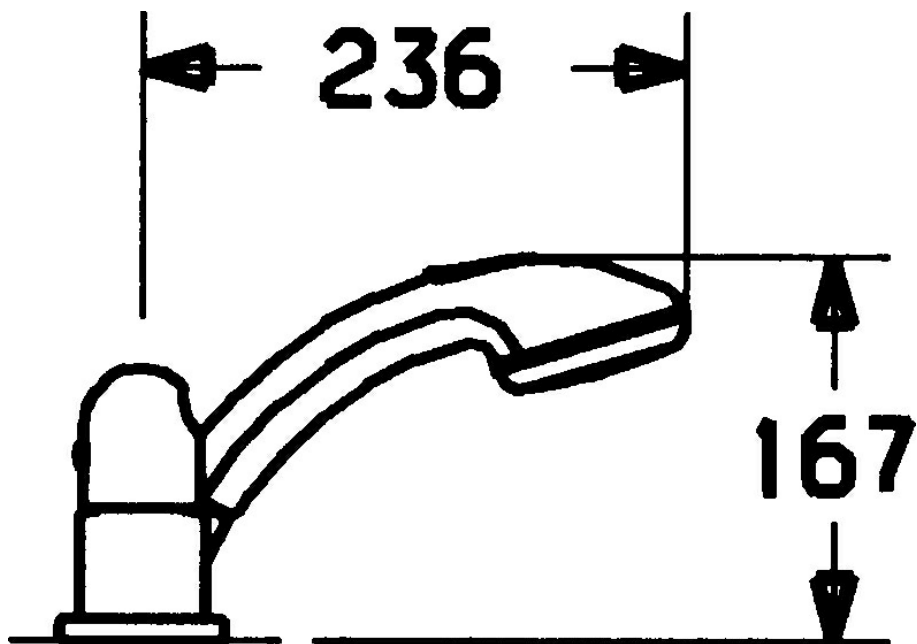

EAN: 4015474047778
static.hansa.com/53119035

- Sprcha a vaňa
- Sada pre konečnú montáž, Dve ovládacie páky
- Montáž na okraj vane
- Chróm
- Rukoväť regulátora prietoku vody
- Spätný ventil (-y)

Technické údaje

Technické vlastnosti

Dodávka teplej vody	max. +80°C
Pracovný tlak	0.5-10 bar
Spätná klapka (STN EN 1717)	EB

Náhradné diely

SP53119035

	Názov	Kód
1	Rukoväť	59912262
1.2	Adaptér Biela	59910235
2	Krytka Zlatá Ukončené	59912309
2	Krytka Ukončené	59912308
3	Kryt príruby Ukončené	59912256
3.1	Kryt príruby	59912259
4.1	Očné skrutka, M52x1, SW45 Ukončené	59912315
4.2	O-kružok, 50.52x1.78	59906841
4.3	Vretená, M4 Ukončené	59912317
4.4	Kružok	59910694
4.5	Adaptér	59912318
4.6	Ventil	59912098
4.7	O-kružok, d 40x2	59911507
5	Rukoväť regulátora prietoku vody Ukončené	59912312
5.2	Očné skrutka, M42x1, SW45 Ukončené	59912321
5.3	Tesniaci krúžok Ukončené	59912320
5.5	Vretená Ukončené	59912319
5.6	Očné skrutka, M32x1.5	59911898
5.7	Prepínač	59911834
5.8	O-kružok (komplet), d 24x2	59911835
9	Sprchová hadica, L=1750, G1/2-M12x1	59912281
9.1	Tesniaci krúžok, d 21x12x2	59912304
9.2	Spätný ventil	59905714
9.3	Kryt príruby, M70x1	59912287
9.4	Trečí krúžok	59912286
9.5	Držiak	59912282
9.6	[SK3238]	59912337
9.7	Skrutka, M4x45	59912291
9.8	Prechodka	59912290
10	Ručná sprcha Ukončené	04320100
10	Ručná sprcha Chróm/Zlatá Ukončené	599043390
10.1	Šróbenie pre pripojenie hadice, G1/2 Ukončené	59912237
10.2	Filtre	59906859
N.I.	Predĺženie upevňovacej skrutky	59912169
N.I.	Nadstavňý segment, 30 mm Ukončené	59912161
N.I.	Nadstavňý segment, 30 mm	59912235