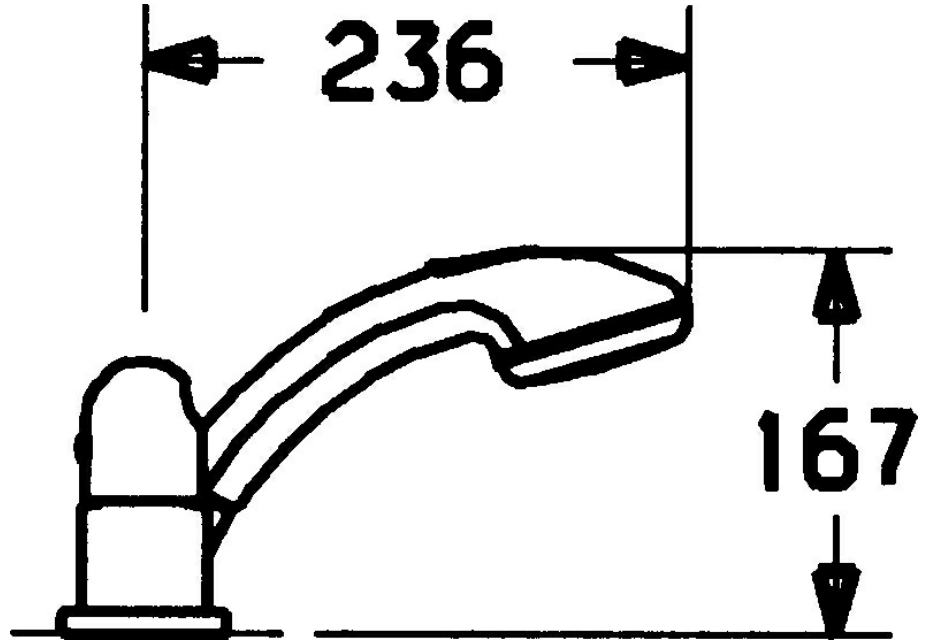

EAN: 4015474047778
static.hansa.com/53119035

- Bad en douche
- Afbouwset, Tweegreeps
- Badrandmontage
- Chroom
- Debietgreep
- Terugslagklep

Technische gegevens

Technische eigenschappen

Warmwatertoevoer	max. +80°C
Werkdruk	0.5-10 bar
Terugstroom beveiliging (EN1717)	EB

Reserveonderdelen

SP53119035

	Naam	Code
1	Hendel Chroom	59912262
1.2	Adapter Wit	59910235
2	Kap Goud Stopgezet	59912309
2	Kap Chroom Stopgezet	59912308
3	Afdekplaat Chroom Stopgezet	59912256
3.1	Afdekplaat Chroom	59912259
4.1	Schroef, M52x1, SW45 Stopgezet	59912315
4.2	O-ring, 50.52x1.78	59906841
4.3	Spindel, M4 Stopgezet	59912317
4.4	Ring	59910694
4.5	Adapter	59912318
4.6	Klep	59912098
4.7	O-ring, d 40x2	59911507
5	Debiethendel Chroom Stopgezet	59912312
5.2	Schroef, M42x1, SW45 Stopgezet	59912321
5.3	Borgring Stopgezet	59912320
5.5	Spindel Stopgezet	59912319
5.6	Schroef, M32x1.5	59911898
5.7	Omsteller	59911834
5.8	O-ring, d 24x2	59911835
9	Doucheslang, L=1750, G1/2-M12x1 Chroom	59912281
9.1	Afdichtring, d 21x12x2	59912304
9.2	Terugslagklep	59905714
9.3	Afdekplaat, M70x1 Chroom	59912287
9.4	Glijring wit	59912286
9.5	Houder Chroom	59912282
9.6	[DU3238]	59912337
9.7	Schroef, M4x45	59912291
9.8	Doorvoernippel	59912290
10	Handdouche Chroom Stopgezet	04320100
10	Handdouche Chroom/Goud Stopgezet	599043390
10.1	Koppelstuk flexibel, G1/2 Stopgezet	59912237
10.2	Filter sproeier	59906859
N.I.	Verlenschroeven Chroom	59912169
N.I.	Inbouwverlengstuk compleet, 30 mm Stopgezet	59912161
N.I.	Inbouwverlengstuk compleet, 30 mm	59912235