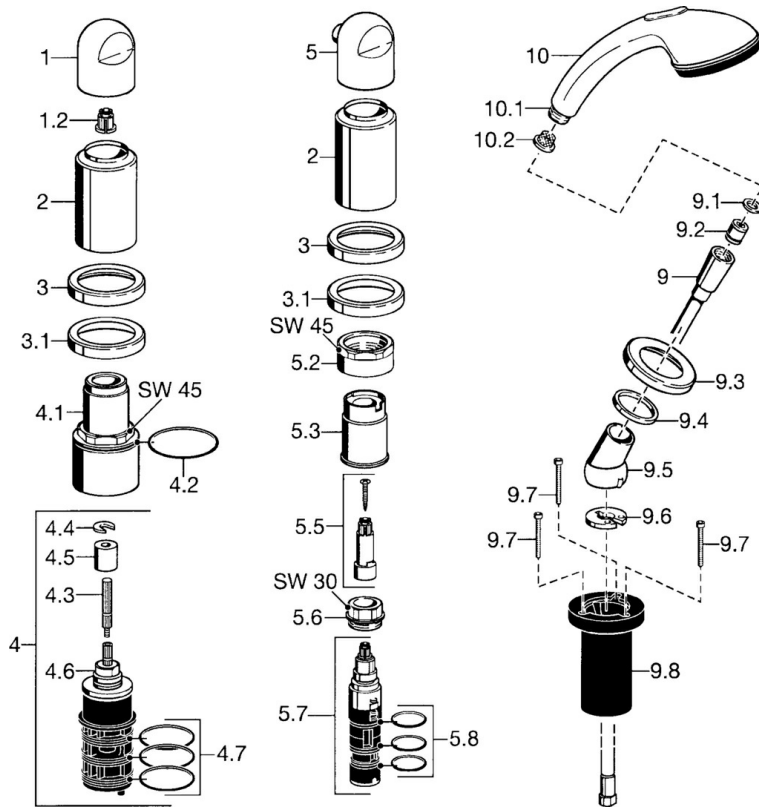

EAN: 4015474047778
static.hansa.com/53119035

- Bad en douche
- Afbouwset, Tweegreeps
- Badrandmontage
- Chroom
- Debietgreep
- Terugslagklep

Technische gegevens

Technische eigenschappen

Warmwatertoevoer	max. +80°C
Werkdruk	0.5-10 bar
Terugstroom beveiliging (EN1717)	EB

Reserveonderdelen

SP53119035

	Naam	Code
1	Hendel Chroom	59912262
1.2	Adapter Wit	59910235
2	Kap Goud Stopgezet	59912309
2	Kap Chroom Stopgezet	59912308
3	Afdekplaat Chroom Stopgezet	59912256
3.1	Afdekplaat Chroom	59912259
4.1	Schroef, M52x1, SW45 Stopgezet	59912315
4.2	O-ring, 50.52x1.78	59906841
4.3	Spindel, M4 Stopgezet	59912317
4.4	Ring	59910694
4.5	Adapter	59912318
4.6	Klep	59912098
4.7	O-ring, d 40x2	59911507
5	Debiethendel Chroom Stopgezet	59912312
5.2	Schroef, M42x1, SW45 Stopgezet	59912321
5.3	Borgring Stopgezet	59912320
5.5	Spindel Stopgezet	59912319
5.6	Schroef, M32x1.5	59911898
5.7	Omsteller	59911834
5.8	O-ring, d 24x2	59911835
9	Doucheslang, L=1750, G1/2-M12x1 Chroom	59912281
9.1	Afdichtring, d 21x12x2	59912304
9.2	Terugslagklep	59905714
9.3	Afdekplaat, M70x1 Chroom	59912287
9.4	Glijring wit	59912286
9.5	Houder Chroom	59912282
9.6	[DU3238]	59912337
9.7	Schroef, M4x45	59912291
9.8	Doorvoernippel	59912290
10	Handdouche Chroom Stopgezet	04320100
10	Handdouche Chroom/Goud Stopgezet	599043390
10.1	Koppelstuk flexibel, G1/2 Stopgezet	59912237
10.2	Filter sproeier	59906859
N.I.	Verlenschroeven Chroom	59912169
N.I.	Inbouwverlengstuk compleet, 30 mm Stopgezet	59912161
N.I.	Inbouwverlengstuk compleet, 30 mm	59912235