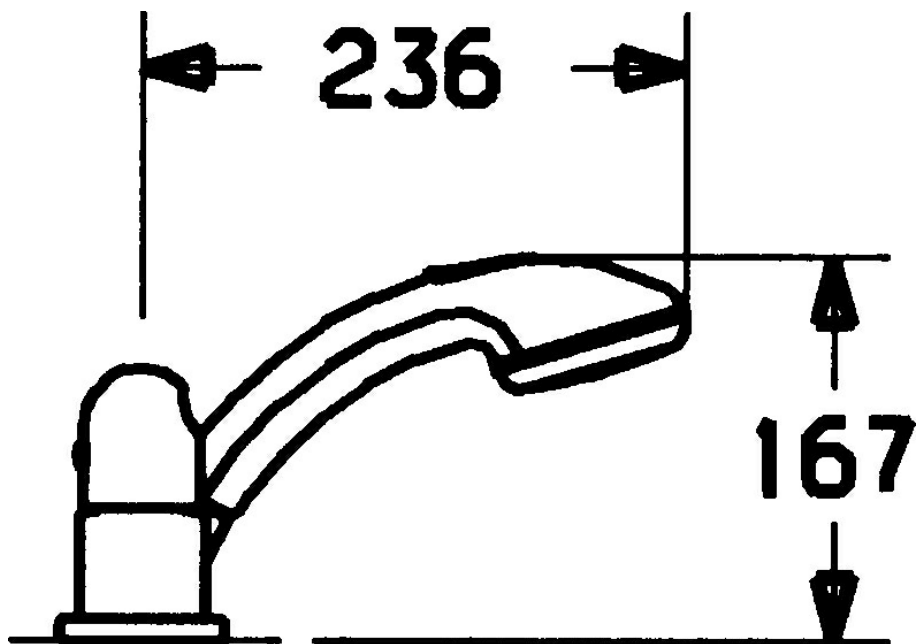

EAN: 4015474047778
static.hansa.com/53119035

- Vasca & doccia
- Set esterno, A due maniglie
- Montaggio a bordo vasca
- Cromo
- Manopola di regolazione portata
- Valvola/e di non ritorno

Dati tecnici

Caratteristiche tecniche

Fornitura di acqua calda	max. +80°C
Pressione di esercizio	0.5-10 bar
Backflow prevention (EN1717)	EB

Parti di ricambio

SP53119035

	Nome	Codice
1	Maniglia Cromo	59912262
1.2	Adapter Bianco	59910235
2	Cappuccio Oro Fuori produzione	59912309
2	Cappuccio Cromo Fuori produzione	59912308
3	Piastra Cromo Fuori produzione	59912256
3.1	Piastra Cromo	59912259
4.1	Vite eye, M52x1, SW45 Fuori produzione	59912315
4.2	O-ring, 50.52x1.78	59906841
4.3	Mandrino, M4 Fuori produzione	59912317
4.4	Anello	59910694
4.5	Adapter	59912318
4.6	Valvola	59912098
4.7	O-ring, d 40x2	59911507
5	Manopola di apertura Cromo Fuori produzione	59912312
5.2	Vite eye, M42x1, SW45 Fuori produzione	59912321
5.3	Anello di tenuta Fuori produzione	59912320
5.5	Mandrino Fuori produzione	59912319
5.6	Vite eye, M32x1.5	59911898
5.7	Deviatore	59911834
5.8	O-ring, d 24x2	59911835
9	Flessibile doccia, L=1750, G1/2-M12x1 Cromo	59912281
9.1	L'anello di tenuta, d 21x12x2	59912304
9.2	Valvola antiriflusso	59905714
9.3	Piastra, M70x1 Cromo	59912287
9.4	Anello glassato	59912286
9.5	Titolare Cromo	59912282
9.6	[IT3238]	59912337
9.7	Screw, M4x45	59912291
9.8	Supporto per doccetta	59912290
10	Doccetta Cromo Fuori produzione	04320100
10	Doccetta Cromo/Oro Fuori produzione	599043390
10.1	Hose coupling, G1/2 Fuori produzione	59912237
10.2	Filtro	59906859
N.I.	Kit viti per prolunga Cromo	59912169
N.I.	Prolunga, 30 mm Fuori produzione	59912161
N.I.	Prolunga, 30 mm	59912235