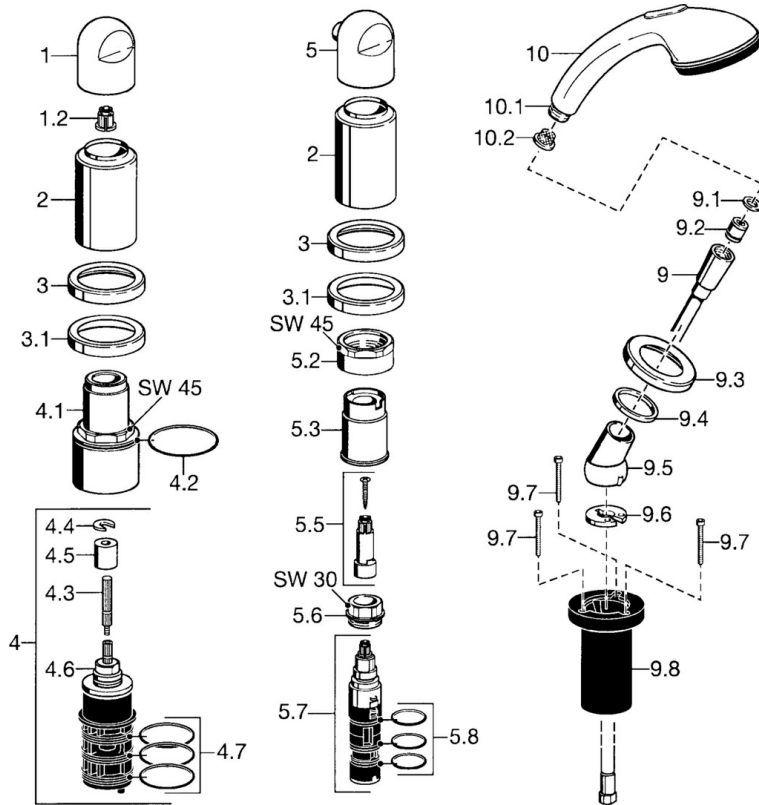

EAN: 4015474047778
static.hansa.com/53119035

- Vasca & doccia
- Set esterno, A due maniglie
- Montaggio a bordo vasca
- Cromo
- Manopola di regolazione portata
- Valvola/e di non ritorno

Dati tecnici

Caratteristiche tecniche

Fornitura di acqua calda	max. +80°C
Pressione di esercizio	0.5-10 bar
Backflow prevention (EN1717)	EB

Parti di ricambio

SP53119035

	Nome	Codice
1	Maniglia Cromo	59912262
1.2	Adapter Bianco	59910235
2	Cappuccio Oro Fuori produzione	59912309
2	Cappuccio Cromo Fuori produzione	59912308
3	Piastra Cromo Fuori produzione	59912256
3.1	Piastra Cromo	59912259
4.1	Vite eye, M52x1, SW45 Fuori produzione	59912315
4.2	O-ring, 50.52x1.78	59906841
4.3	Mandrino, M4 Fuori produzione	59912317
4.4	Anello	59910694
4.5	Adapter	59912318
4.6	Valvola	59912098
4.7	O-ring, d 40x2	59911507
5	Manopola di apertura Cromo Fuori produzione	59912312
5.2	Vite eye, M42x1, SW45 Fuori produzione	59912321
5.3	Anello di tenuta Fuori produzione	59912320
5.5	Mandrino Fuori produzione	59912319
5.6	Vite eye, M32x1.5	59911898
5.7	Deviatore	59911834
5.8	O-ring, d 24x2	59911835
9	Flessibile doccia, L=1750, G1/2-M12x1 Cromo	59912281
9.1	L'anello di tenuta, d 21x12x2	59912304
9.2	Valvola antiriflusso	59905714
9.3	Piastra, M70x1 Cromo	59912287
9.4	Anello glassato	59912286
9.5	Titolare Cromo	59912282
9.6	[IT3238]	59912337
9.7	Screw, M4x45	59912291
9.8	Supporto per doccetta	59912290
10	Doccetta Cromo Fuori produzione	04320100
10	Doccetta Cromo/Oro Fuori produzione	599043390
10.1	Hose coupling, G1/2 Fuori produzione	59912237
10.2	Filtro	59906859
N.I.	Kit viti per prolunga Cromo	59912169
N.I.	Prolunga, 30 mm Fuori produzione	59912161
N.I.	Prolunga, 30 mm	59912235