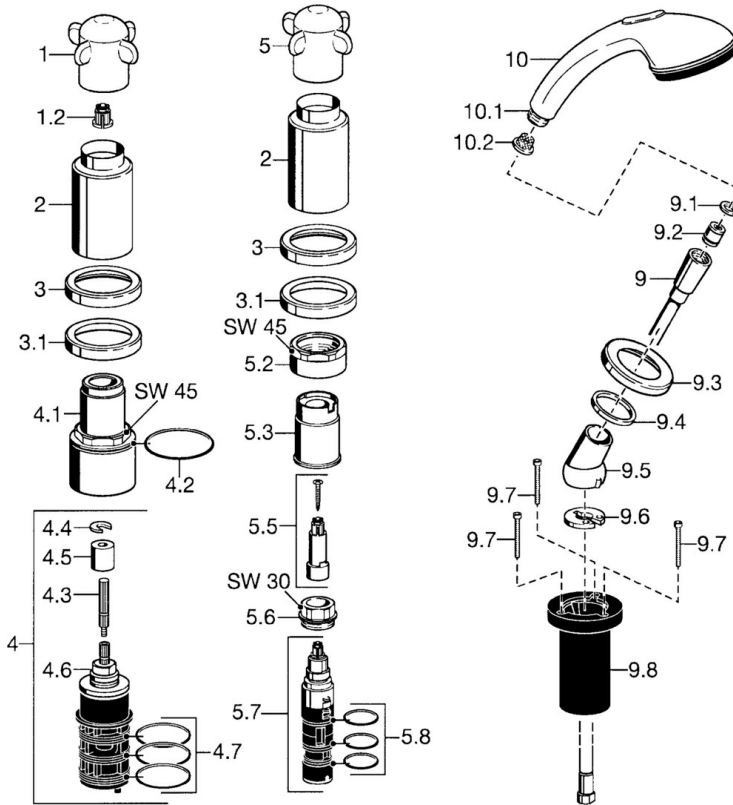

EAN: 4015474047761
static.hansa.com/53119031

- Bad en douche
- Afbouwset, Tweegreeps
- Badrandmontage
- Chroom
- Terugslagklep

Technische gegevens

Technische eigenschappen

Warmwatertoevoer

max. +80°C

Werkdruk

0.5-10 bar

Terugstroom beveiliging (EN1717)

EB

Reserveonderdelen

SP53119031

	Naam	Code
1	Hendel Chroom Stopgezet	59912314
1.2	Adapter Wit	59910235
2	Kap Chroom Stopgezet	59912310
3	Afdekplaat Chroom Stopgezet	59912256
3.1	Afdekplaat Chroom	59912259
4.1	Schroefoog, M52x1, SW45 Stopgezet	59912315
4.2	O-ring, 50.52x1.78	59906841
4.3	Spindel, M4 Stopgezet	59912317
4.4	Ring	59910694
4.5	Adapter	59912318
4.6	Klep	59912098
4.7	O-ring, d 40x2	59911507
5.2	Schroefoog, M42x1, SW45 Stopgezet	59912321
5.3	Borgring Stopgezet	59912320
5.5	Spindel Stopgezet	59912319
5.6	Schroefoog, M32x1.5	59911898
5.7	Omsteller	59911834
5.8	O-ring, d 24x2	59911835
9	Doucheslang, L=1750, G1/2-M12x1 Chroom	59912281
9.1	Afdichtring, d 21x12x2	59912304
9.2	Terugslagklep	59905714
9.3	Afdekplaat, M70x1 Chroom	59912287
9.4	Glijring wit	59912286
9.5	Houder Chroom	59912282
9.6	[DU3238]	59912337
9.7	Schroef, M4x45	59912291
9.8	Doorvoernippel	59912290
10	Handdouche Chroom Stopgezet	04320100
10.1	Koppelstuk flexibel, G1/2 Stopgezet	59912237
10.2	Filter sproeier	59906859