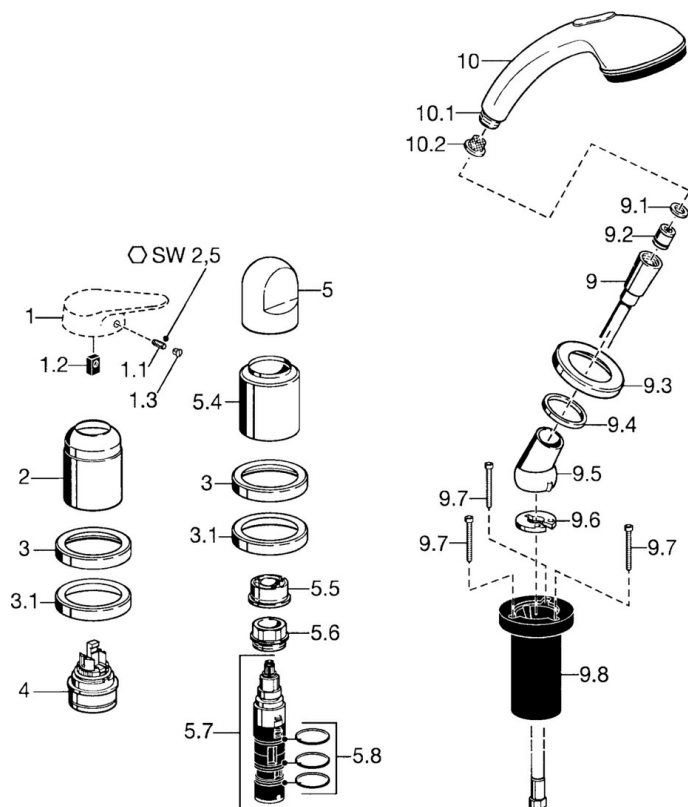

EAN: 4015474048461
static.hansa.com/5310903090

- Sprcha a vaňa
- Sada pre konečnú montáž, Dve ovládacie páky
- Montáž na okraj vane
- Chróm/Zlatá
- Spätný ventil (-y)

Technické údaje

Technické vlastnosti

Dodávka teplej vody	max. +80°C
Pracovný tlak	0.5-10 bar
Spätná klapka (STN EN 1717)	EB

Náhradné diely

SP53109030

Název	Kód
1.1 Skrutka, M5x8, SW2.5	59904755
1.2 Klzné puzdro	59904778
1.3 Plug, hot/cold	59906705
2 Krytka	59904820
2 Krytka Biela Ukončené	59905521
3 Kryt príruby Ukončené	59912256
3.1 Kryt príruby	59912259
4 Kartuš, 4.8 eco	59904601
5 Rukoväť	59912262
5.4 Krytka	59912265
5.5 Regulátor prietoku	59911897
5.6 Očné skrutka, M32x1.5	59911898
5.7 Prepínač	59912269
5.8 O-kružok (komplet), d 24x2	59911835
9 Sprchová hadica, L=1750, G1/2-M12x1	59912281
9.1 Tesniaci krúžok, d 21x12x2	59912304
9.2 Spätný ventil	59905714
9.3 Kryt príruby, M70x1 Chrom/Saténová Ukončené	59912288
9.3 Kryt príruby, M70x1	59912287
9.4 Trecí krúžok	59912286
9.5 Držiak	59912282
9.6 [SK3238]	59912337
9.7 Skrutka, M4x45	59912291
9.8 Prechodka	59912290
10 Ručná sprcha Chrom/Zlatá Ukončené	599043390
10 Ručná sprcha Chrom/Saténová Ukončené	599043392
10 Ručná sprcha Ukončené	04320100
10.1 Šróbenie pre pripojenie hadice, G1/2 Ukončené	59912237
10.2 Filtre	59906859
N.I. Nadstavný segment, 30 mm	59912235
N.I. Predĺženie upevňovacej skrutky	59912169
N.I. Nadstavný segment, 20 mm	59912160