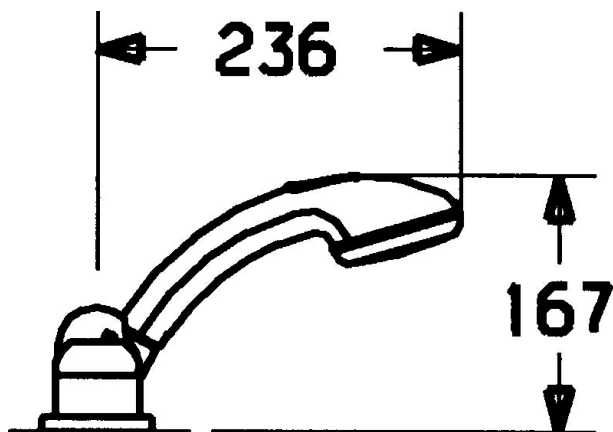

EAN: 4015474048461
static.hansa.com/5310903090

- Sprcha a vaňa
- Sada pre konečnú montáž, Dve ovládacie páky
- Montáž na okraj vane
- Chróm/Zlatá
- Spätný ventil (-y)

Technické údaje

Technické vlastnosti

Dodávka teplej vody	max. +80°C
Pracovný tlak	0.5-10 bar
Spätná klapka (STN EN 1717)	EB

Náhradné diely

SP53109030

Název	Kód
1.1 Skrutka, M5x8, SW2.5	59904755
1.2 Klzné puzdro	59904778
1.3 Plug, hot/cold	59906705
2 Krytka	59904820
2 Krytka Biela Ukončené	59905521
3 Kryt príruby Ukončené	59912256
3.1 Kryt príruby	59912259
4 Kartuš, 4.8 eco	59904601
5 Rukoväť	59912262
5.4 Krytka	59912265
5.5 Regulátor prietoku	59911897
5.6 Očné skrutka, M32x1.5	59911898
5.7 Prepínač	59912269
5.8 O-kružok (komplet), d 24x2	59911835
9 Sprchová hadica, L=1750, G1/2-M12x1	59912281
9.1 Tesniaci krúžok, d 21x12x2	59912304
9.2 Spätný ventil	59905714
9.3 Kryt príruby, M70x1 Chrom/Saténová Ukončené	59912288
9.3 Kryt príruby, M70x1	59912287
9.4 Trecí krúžok	59912286
9.5 Držiak	59912282
9.6 [SK3238]	59912337
9.7 Skrutka, M4x45	59912291
9.8 Prechodka	59912290
10 Ručná sprcha Chrom/Zlatá Ukončené	599043390
10 Ručná sprcha Chrom/Saténová Ukončené	599043392
10 Ručná sprcha Ukončené	04320100
10.1 Šróbenie pre pripojenie hadice, G1/2 Ukončené	59912237
10.2 Filtre	59906859
N.I. Nadstavný segment, 30 mm	59912235
N.I. Predĺženie upevňovacej skrutky	59912169
N.I. Nadstavný segment, 20 mm	59912160