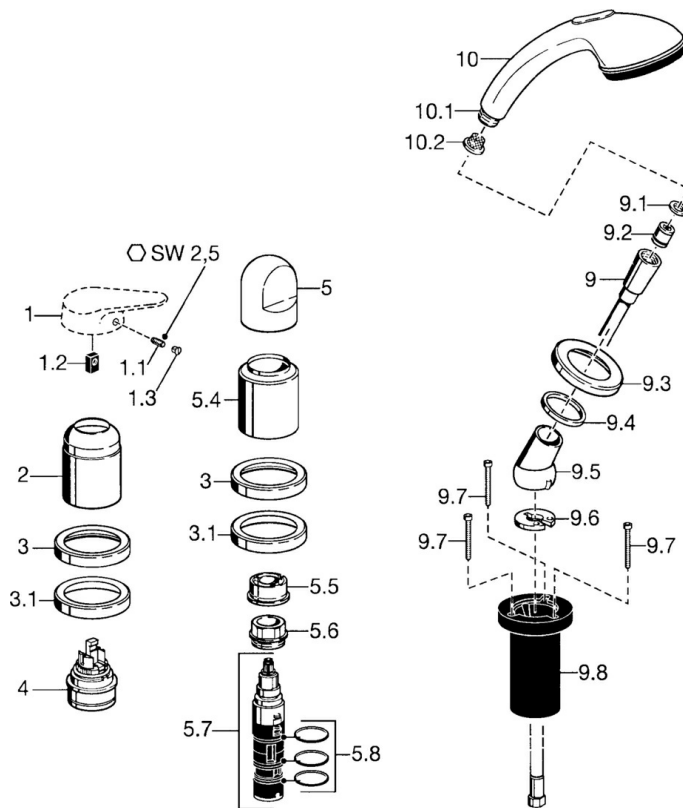

EAN: 4015474048461
static.hansa.com/5310903090

- Bad en douche
- Afbouwset, Tweegreeps
- Badrandmontage
- Chroom/Goud
- Terugslagklep

Technische gegevens

Technische eigenschappen

Warmwatertoevoer	max. +80°C
Werkdruk	0.5-10 bar
Terugstroom beveiliging (EN1717)	EB

Reserveonderdelen

SP53109030

	Naam	Code
1.1	Schroef, M5x8, SW2.5	59904755
1.2	Joint klassiek uitloop	59904778
1.3	Plug, hot/cold	59906705
2	Kap Chrom	59904820
2	Kap Wit Stopgezet	59905521
3	Afdekplaat Chrom Stopgezet	59912256
3.1	Afdekplaat Chrom	59912259
4	Binnenwerk, 4.8 eco	59904601
5	Hendel Chrom	59912262
5.4	Kap Chrom	59912265
5.5	Doorvoerbegrenzer	59911897
5.6	Schroef, M32x1.5	59911898
5.7	Omsteller	59912269
5.8	O-ring, d 24x2	59911835
9	Doucheslang, L=1750, G1/2-M12x1 Chrom	59912281
9.1	Afdichtring, d 21x12x2	59912304
9.2	Terugslagklep	59905714
9.3	Afdekplaat, M70x1 Chrom/Satijn Stopgezet	59912288
9.3	Afdekplaat, M70x1 Chrom	59912287
9.4	Glijring wit	59912286
9.5	Houder Chrom	59912282
9.6	[DU3238]	59912337
9.7	Schroef, M4x45	59912291
9.8	Doorvoernippel	59912290
10	Handdouche Chrom/Goud Stopgezet	599043390
10	Handdouche Chrom/Satijn Stopgezet	599043392
10	Handdouche Chrom Stopgezet	04320100
10.1	Koppelstuk flexibel, G1/2 Stopgezet	59912237
10.2	Filter sproeier	59906859
N.I.	Inbouwverlengstuk compleet, 30 mm	59912235
N.I.	Verlengschroeven Chrom	59912169
N.I.	Inbouwverlengstuk compleet, 20 mm	59912160