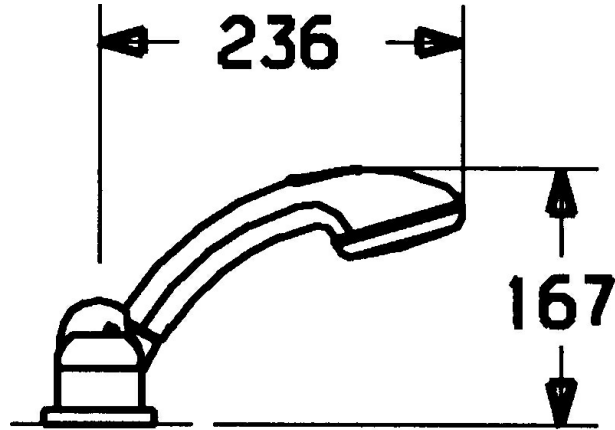

EAN: 4015474048461
static.hansa.com/5310903090

- Bad en douche
- Afbouwset, Tweegreeps
- Badrandmontage
- Chroom/Goud
- Terugslagklep

Technische gegevens

Technische eigenschappen

Warmwatertoevoer	max. +80°C
Werkdruk	0.5-10 bar
Terugstroom beveiliging (EN1717)	EB

Reserveonderdelen

SP53109030

	Naam	Code
1.1	Schroef, M5x8, SW2.5	59904755
1.2	Joint klassiek uitloop	59904778
1.3	Plug, hot/cold	59906705
2	Kap Chrom	59904820
2	Kap Wit Stopgezet	59905521
3	Afdekplaat Chrom Stopgezet	59912256
3.1	Afdekplaat Chrom	59912259
4	Binnenwerk, 4.8 eco	59904601
5	Hendel Chrom	59912262
5.4	Kap Chrom	59912265
5.5	Doorvoerbegrenzer	59911897
5.6	Schroef, M32x1.5	59911898
5.7	Omsteller	59912269
5.8	O-ring, d 24x2	59911835
9	Doucheslang, L=1750, G1/2-M12x1 Chrom	59912281
9.1	Afdichtring, d 21x12x2	59912304
9.2	Terugslagklep	59905714
9.3	Afdekplaat, M70x1 Chrom/Satijn Stopgezet	59912288
9.3	Afdekplaat, M70x1 Chrom	59912287
9.4	Glijring wit	59912286
9.5	Houder Chrom	59912282
9.6	[DU3238]	59912337
9.7	Schroef, M4x45	59912291
9.8	Doorvoernippel	59912290
10	Handdouche Chrom/Goud Stopgezet	599043390
10	Handdouche Chrom/Satijn Stopgezet	599043392
10	Handdouche Chrom Stopgezet	04320100
10.1	Koppelstuk flexibel, G1/2 Stopgezet	59912237
10.2	Filter sproeier	59906859
N.I.	Inbouwverlengstuk compleet, 30 mm	59912235
N.I.	Verlengschroeven Chrom	59912169
N.I.	Inbouwverlengstuk compleet, 20 mm	59912160