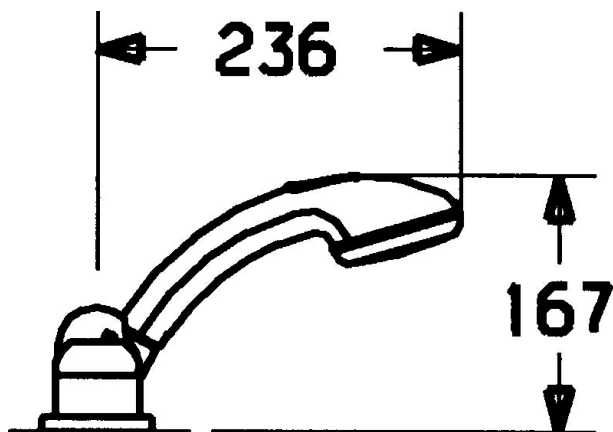

EAN: 4015474048461
static.hansa.com/5310903090

- Vasca & doccia
- Cromo/Oro
- Set esterno, A due maniglie
- Valvola/e di non ritorno
- Montaggio a bordo vasca

Dati tecnici

Caratteristiche tecniche

Fornitura di acqua calda	max. +80°C
Pressione di esercizio	0.5-10 bar
Backflow prevention (EN1717)	EB

Parti di ricambio

SP53109030

	Nome	Codice
1.1	Screw, M5x8, SW2.5	59904755
1.2	Adattatore	59904778
1.3	Tappo, hot/cold	59906705
2	Cappuccio Cromo	59904820
2	Cappuccio Bianco Fuori produzione	59905521
3	Piastra Cromo Fuori produzione	59912256
3.1	Piastra Cromo	59912259
4	Cartuccia, 4,8 eco	59904601
5	Maniglia Cromo	59912262
5.4	Cappuccio Cromo	59912265
5.5	Limitatore di portata	59911897
5.6	Vite eye, M32x1.5	59911898
5.7	Deviatore	59912269
5.8	O-ring, d 24x2	59911835
9	Flessibile doccia, L=1750, G1/2-M12x1 Cromo	59912281
9.1	L'anello di tenuta, d 21x12x2	59912304
9.2	Valvola antiriflusso	59905714
9.3	Piastra, M70x1 Cromo/Satinato Fuori produzione	59912288
9.3	Piastra, M70x1 Cromo	59912287
9.4	Anello glassato	59912286
9.5	Titolare Cromo	59912282
9.6	[IT3238]	59912337
9.7	Screw, M4x45	59912291
9.8	Supporto per doccetta	59912290
10	Doccetta Cromo/Oro Fuori produzione	599043390
10	Doccetta Cromo/Satinato Fuori produzione	599043392
10	Doccetta Cromo Fuori produzione	04320100
10.1	Hose coupling, G1/2 Fuori produzione	59912237
10.2	Filtro	59906859
N.I.	Prolunga, 30 mm	59912235
N.I.	Kit viti per prolunga Cromo	59912169
N.I.	Prolunga, 20 mm	59912160