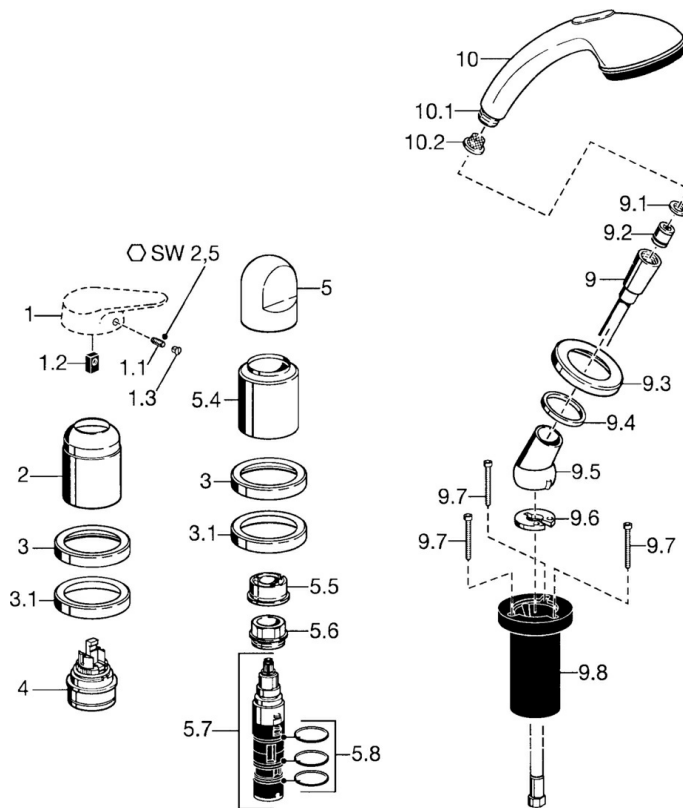

EAN: 4015474048461
static.hansa.com/5310903090

- Vasca & doccia
- Cromo/Oro
- Set esterno, A due maniglie
- Valvola/e di non ritorno
- Montaggio a bordo vasca

Dati tecnici

Caratteristiche tecniche

Fornitura di acqua calda	max. +80°C
Pressione di esercizio	0.5-10 bar
Backflow prevention (EN1717)	EB

Parti di ricambio

SP53109030

	Nome	Codice
1.1	Screw, M5x8, SW2.5	59904755
1.2	Adattatore	59904778
1.3	Tappo, hot/cold	59906705
2	Cappuccio Cromo	59904820
2	Cappuccio Bianco Fuori produzione	59905521
3	Piastra Cromo Fuori produzione	59912256
3.1	Piastra Cromo	59912259
4	Cartuccia, 4,8 eco	59904601
5	Maniglia Cromo	59912262
5.4	Cappuccio Cromo	59912265
5.5	Limitatore di portata	59911897
5.6	Vite eye, M32x1.5	59911898
5.7	Deviatore	59912269
5.8	O-ring, d 24x2	59911835
9	Flessibile doccia, L=1750, G1/2-M12x1 Cromo	59912281
9.1	L'anello di tenuta, d 21x12x2	59912304
9.2	Valvola antiriflusso	59905714
9.3	Piastra, M70x1 Cromo/Satinato Fuori produzione	59912288
9.3	Piastra, M70x1 Cromo	59912287
9.4	Anello glassato	59912286
9.5	Titolare Cromo	59912282
9.6	[IT3238]	59912337
9.7	Screw, M4x45	59912291
9.8	Supporto per doccetta	59912290
10	Doccetta Cromo/Oro Fuori produzione	599043390
10	Doccetta Cromo/Satinato Fuori produzione	599043392
10	Doccetta Cromo Fuori produzione	04320100
10.1	Hose coupling, G1/2 Fuori produzione	59912237
10.2	Filtro	59906859
N.I.	Prolunga, 30 mm	59912235
N.I.	Kit viti per prolunga Cromo	59912169
N.I.	Prolunga, 20 mm	59912160