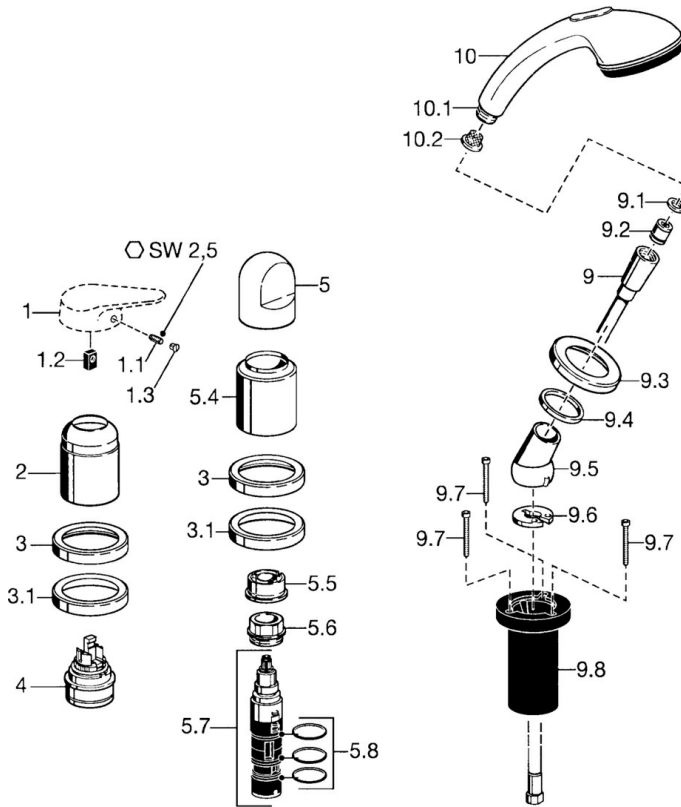

EAN: 4015474048461  
[static.hansa.com/5310903090](https://static.hansa.com/5310903090)

- Wanne & Dusche
- Fertigmontageset, Zweigriff
- Wannenrandmontage
- Chrom/Gold
- Rückflussverhinderer

## Technische Daten

### Technische Eigenschaften

Warmwasserversorgung	max. +80°C
Arbeitsdruck	0.5-10 bar
Sicherungseinrichtung (EN1717)	EB

### SP53109030

	Name	Art.-Nr.
1.1	Schraube, M5x8, SW2.5	59904755
1.2	Kunststoffadapter	59904778
1.3	Blindstopfen, hot/cold	59906705
2	Abdeckkappe	59904820
2	Abdeckkappe Weiss Ausgelaufen	59905521
3	Rosette Ausgelaufen	59912256
3.1	Rosette	59912259
4	Kartusche, 4,8 eco	59904601
5	Griff	59912262
5.4	Abdeckkappe	59912265
5.5	Durchflussbegrenzer	59911897
5.6	Ringschraube, M32x1.5	59911898
5.7	Umstellung	59912269
5.8	O-Ringsatz, d 24x2	59911835
9	Brauseschlauch, L=1750, G1/2-M12x1	59912281
9.1	Dichtungsring, d 21x12x2	59912304
9.2	Rückschlagventil	59905714
9.3	Rosette, M70x1 Chrom/Seidenmatt Ausgelaufen	59912288
9.3	Rosette, M70x1	59912287
9.4	Gleitring	59912286
9.5	Halter	59912282
9.6	Scheibe	59912337
9.7	Schraube, M4x45	59912291
9.8	Schlauchdurchführung	59912290
10	Handbrause Chrom/Gold Ausgelaufen	599043390
10	Handbrause Chrom/Seidenmatt Ausgelaufen	599043392
10	Handbrause Ausgelaufen	04320100
10.1	Schlauchanschluß, G1/2 Ausgelaufen	59912237
10.2	Sieb	59906859
N.I.	Verlängerungssatz, 30 mm	59912235
N.I.	Verlängerungsschraubensatz	59912169
N.I.	Verlängerungssatz, 20 mm	59912160