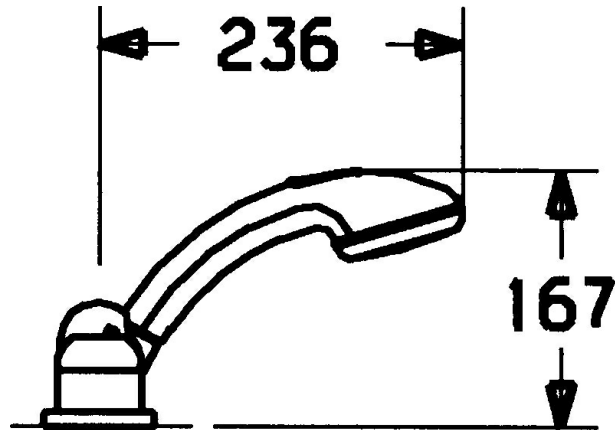

EAN: 4015474048461  
[static.hansa.com/5310903090](https://static.hansa.com/5310903090)

- Wanne & Dusche
- Fertigmontageset, Zweigriff
- Wannenrandmontage
- Chrom/Gold
- Rückflussverhinderer

### Technische Eigenschaften

Warmwasserversorgung	max. +80°C
Arbeitsdruck	0.5-10 bar
Sicherungseinrichtung (EN1717)	EB

### SP53109030

	Name	Art.-Nr.
1.1	Schraube, M5x8, SW2.5	59904755
1.2	Kunststoffadapter	59904778
1.3	Blindstopfen, hot/cold	59906705
2	Abdeckkappe	59904820
2	Abdeckkappe Weiss Ausgelaufen	59905521
3	Rosette Ausgelaufen	59912256
3.1	Rosette	59912259
4	Kartusche, 4,8 eco	59904601
5	Griff	59912262
5.4	Abdeckkappe	59912265
5.5	Durchflussbegrenzer	59911897
5.6	Ringschraube, M32x1.5	59911898
5.7	Umstellung	59912269
5.8	O-Ringsatz, d 24x2	59911835
9	Brauseschlauch, L=1750, G1/2-M12x1	59912281
9.1	Dichtungsring, d 21x12x2	59912304
9.2	Rückschlagventil	59905714
9.3	Rosette, M70x1 Chrom/Seidenmatt Ausgelaufen	59912288
9.3	Rosette, M70x1	59912287
9.4	Gleitring	59912286
9.5	Halter	59912282
9.6	Scheibe	59912337
9.7	Schraube, M4x45	59912291
9.8	Schlauchdurchführung	59912290
10	Handbrause Chrom/Gold Ausgelaufen	599043390
10	Handbrause Chrom/Seidenmatt Ausgelaufen	599043392
10	Handbrause Ausgelaufen	04320100
10.1	Schlauchanschluß, G1/2 Ausgelaufen	59912237
10.2	Sieb	59906859
N.I.	Verlängerungssatz, 30 mm	59912235
N.I.	Verlängerungsschraubensatz	59912169
N.I.	Verlängerungssatz, 20 mm	59912160