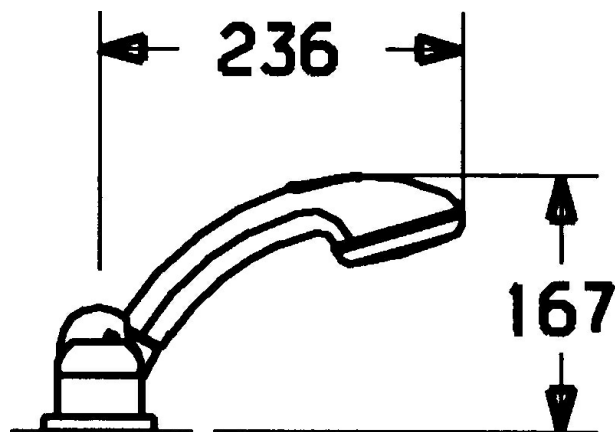

EAN: 4015474048461
static.hansa.com/5310903090

- Sprcha & vana
- Sada pro konečnou montáž, Dvě ovládací páky
- Montáž na okraj vany
- Chrom/Zlatá
- Zpětný ventil (-y)

Technické údaje

Technické vlastnosti

Zdroj teplé vody	max. +80°C
Pracovní tlak	0.5-10 bar
Zabezpečení proti zpětnému toku (ČSN EN 1717)	EB

Náhradní díly

SP53109030

	Název	Kód
1.1	Šroub, M5x8, SW2.5	59904755
1.2	Kluzné pouzdro (osazené)	59904778
1.3	Plug, hot/cold	59906705
2	Krytka	59904820
2	Krytka Bílá Ukončeno	59905521
3	Kryt příruby Ukončeno	59912256
3.1	Kryt příruby	59912259
4	Kartuše, 4.8 eco	59904601
5	Ovládací páka	59912262
5.4	Krytka	59912265
5.5	Regulátor průtoku	59911897
5.6	Oční šroub, M32x1.5	59911898
5.7	Přepínač	59912269
5.8	O-kroužek, d 24x2	59911835
9	Sprchová hadice, L=1750, G1/2-M12x1	59912281
9.1	Těsnicí kroužek, d 21x12x2	59912304
9.2	Zpětný ventil	59905714
9.3	Kryt příruby, M70x1 Chrom/saténová Ukončeno	59912288
9.3	Kryt příruby, M70x1	59912287
9.4	Kroužek	59912286
9.5	Držák	59912282
9.6	[CZ3238]	59912337
9.7	Šroub, M4x45	59912291
9.8	Průchodka	59912290
10	Ruční sprcha Chrom/Zlatá Ukončeno	599043390
10	Ruční sprcha Chrom/saténová Ukončeno	599043392
10	Ruční sprcha Ukončeno	04320100
10.1	Šroubení pro připojení hadice, G1/2 Ukončeno	59912237
10.2	Filtr	59906859
N.I.	Nástavec-sada, 30 mm	59912235
N.I.	Prodloužení	59912169
N.I.	Nástavec-sada, 20 mm	59912160