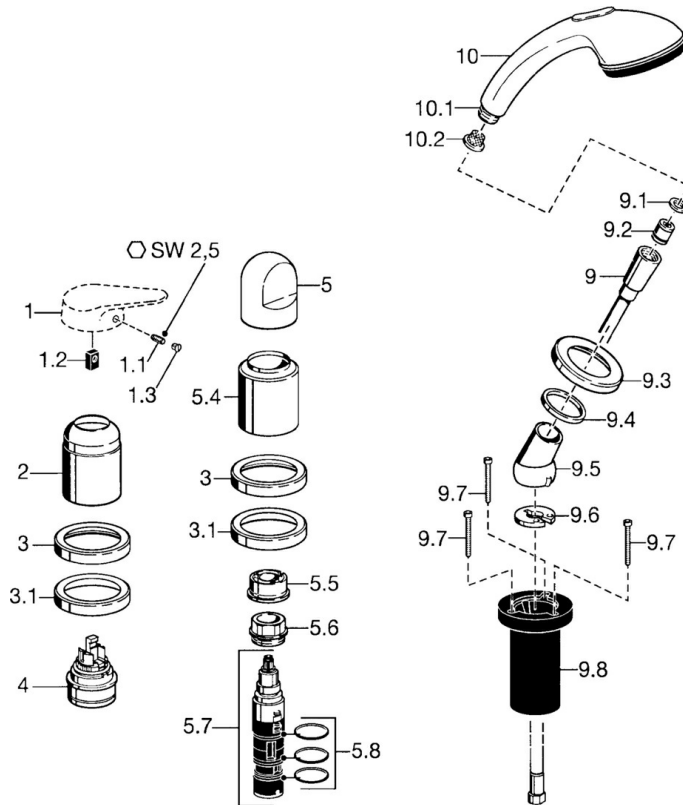

EAN: 4015474048461
static.hansa.com/5310903090

- Sprcha & vana
- Sada pro konečnou montáž, Dvě ovládací páky
- Montáž na okraj vany
- Chrom/Zlatá
- Zpětný ventil (-y)

Technické údaje

Technické vlastnosti

Zdroj teplé vody	max. +80°C
Pracovní tlak	0.5-10 bar
Zabezpečení proti zpětnému toku (ČSN EN 1717)	EB

Náhradní díly

SP53109030

	Název	Kód
1.1	Šroub, M5x8, SW2.5	59904755
1.2	Kluzné pouzdro (osazené)	59904778
1.3	Plug, hot/cold	59906705
2	Krytka	59904820
2	Krytka Bílá Ukončeno	59905521
3	Kryt příruby Ukončeno	59912256
3.1	Kryt příruby	59912259
4	Kartuše, 4.8 eco	59904601
5	Ovládací páka	59912262
5.4	Krytka	59912265
5.5	Regulátor průtoku	59911897
5.6	Oční šroub, M32x1.5	59911898
5.7	Přepínač	59912269
5.8	O-kroužek, d 24x2	59911835
9	Sprchová hadice, L=1750, G1/2-M12x1	59912281
9.1	Těsnicí kroužek, d 21x12x2	59912304
9.2	Zpětný ventil	59905714
9.3	Kryt příruby, M70x1 Chrom/saténová Ukončeno	59912288
9.3	Kryt příruby, M70x1	59912287
9.4	Kroužek	59912286
9.5	Držák	59912282
9.6	[CZ3238]	59912337
9.7	Šroub, M4x45	59912291
9.8	Průchodka	59912290
10	Ruční sprcha Chrom/Zlatá Ukončeno	599043390
10	Ruční sprcha Chrom/saténová Ukončeno	599043392
10	Ruční sprcha Ukončeno	04320100
10.1	Šroubení pro připojení hadice, G1/2 Ukončeno	59912237
10.2	Filtr	59906859
N.I.	Nástavec-sada, 30 mm	59912235
N.I.	Prodloužení	59912169
N.I.	Nástavec-sada, 20 mm	59912160