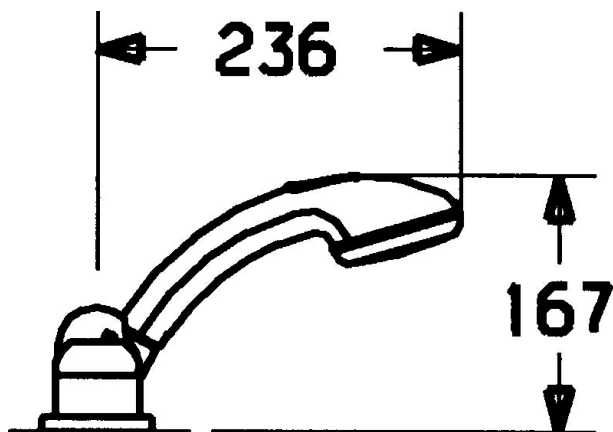

EAN: 4015474048348
static.hansa.com/5310903082

- Sprcha a vaňa
- Sada pre konečnú montáž, Dve ovládacie páky
- Montáž na okraj vane
- Biela
- Spätný ventil (-y)

Technické údaje

Technické vlastnosti

Dodávka teplej vody	max. +80°C
Pracovný tlak	0.5-10 bar
Spätná klapka (STN EN 1717)	EB

Náhradné diely

SP53109030

	Názov	Kód
1.1	Skrutka, M5x8, SW2.5	59904755
1.2	Klzné puzdro	59904778
1.3	Plug, hot/cold	59906705
2	Krytka	59904820
2	Krytka Biela Ukončené	59905521
3	Kryt príruby Ukončené	59912256
3.1	Kryt príruby	59912259
4	Kartuš, 4.8 eco	59904601
5	Rukoväť	59912262
5.4	Krytka	59912265
5.5	Regulátor prietoku	59911897
5.6	Očné skrutka, M32x1.5	59911898
5.7	Prepínač	59912269
5.8	O-krúžok (komplet), d 24x2	59911835
9	Sprchová hadica, L=1750, G1/2-M12x1	59912281
9.1	Tesniaci krúžok, d 21x12x2	59912304
9.2	Spätný ventil	59905714
9.3	Kryt príruby, M70x1 Chrom/Saténová Ukončené	59912288
9.3	Kryt príruby, M70x1	59912287
9.4	Trecí krúžok	59912286
9.5	Držiak	59912282
9.6	[SK3238]	59912337
9.7	Skrutka, M4x45	59912291
9.8	Prechodka	59912290
10	Ručná sprcha Chrom/Zlatá Ukončené	599043390
10	Ručná sprcha Chrom/Saténová Ukončené	599043392
10	Ručná sprcha Ukončené	04320100
10.1	Šróbenie pre pripojenie hadice, G1/2 Ukončené	59912237
10.2	Filtre	59906859
N.I.	Nadstavňový segment, 30 mm	59912235
N.I.	Predĺženie upevňovacej skrutky	59912169
N.I.	Nadstavňový segment, 20 mm	59912160