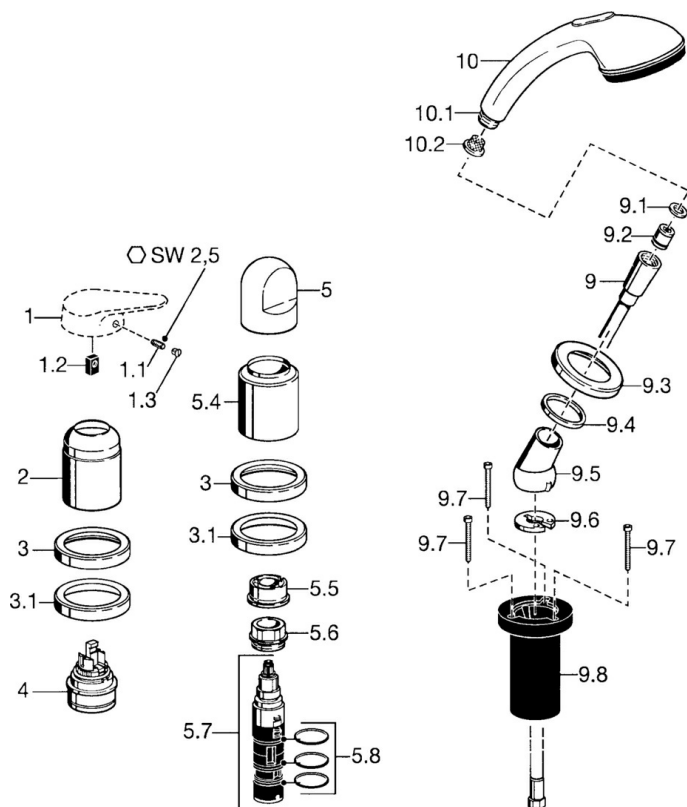

EAN: 4015474048348
static.hansa.com/5310903082

- Sprcha a vaňa
- Sada pre konečnú montáž, Dve ovládacie páky
- Montáž na okraj vane
- Biela
- Spätný ventil (-y)

Technické údaje

Technické vlastnosti

Dodávka teplej vody	max. +80°C
Pracovný tlak	0.5-10 bar
Spätná klapka (STN EN 1717)	EB

Náhradné diely

SP53109030

	Názov	Kód
1.1	Skrutka, M5x8, SW2.5	59904755
1.2	Klzné puzdro	59904778
1.3	Plug, hot/cold	59906705
2	Krytka	59904820
2	Krytka Biela Ukončené	59905521
3	Kryt príruby Ukončené	59912256
3.1	Kryt príruby	59912259
4	Kartuš, 4.8 eco	59904601
5	Rukoväť	59912262
5.4	Krytka	59912265
5.5	Regulátor prietoku	59911897
5.6	Očné skrutka, M32x1.5	59911898
5.7	Prepínač	59912269
5.8	O-krúžok (komplet), d 24x2	59911835
9	Sprchová hadica, L=1750, G1/2-M12x1	59912281
9.1	Tesniaci krúžok, d 21x12x2	59912304
9.2	Spätný ventil	59905714
9.3	Kryt príruby, M70x1 Chrom/Saténová Ukončené	59912288
9.3	Kryt príruby, M70x1	59912287
9.4	Trecí krúžok	59912286
9.5	Držiak	59912282
9.6	[SK3238]	59912337
9.7	Skrutka, M4x45	59912291
9.8	Prechodka	59912290
10	Ručná sprcha Chrom/Zlatá Ukončené	599043390
10	Ručná sprcha Chrom/Saténová Ukončené	599043392
10	Ručná sprcha Ukončené	04320100
10.1	Šróbenie pre pripojenie hadice, G1/2 Ukončené	59912237
10.2	Filtre	59906859
N.I.	Nadstavňový segment, 30 mm	59912235
N.I.	Predĺženie upevňovacej skrutky	59912169
N.I.	Nadstavňový segment, 20 mm	59912160