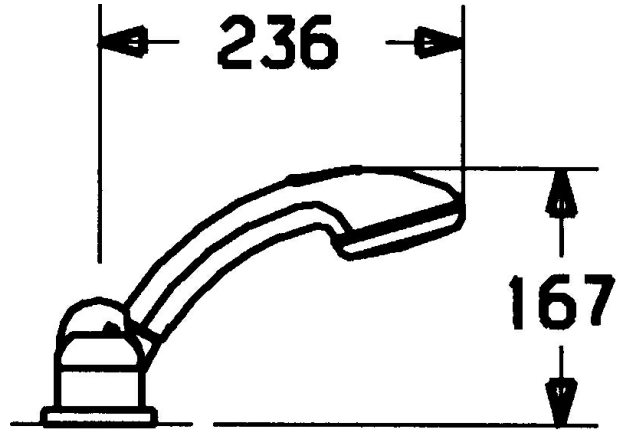

EAN: 4015474048348
static.hansa.com/5310903082

- Bad en douche
- Afbouwset, Tweegreeps
- Badrandmontage
- Wit
- Terugslagklep

Technische gegevens

Technische eigenschappen

Warmwatertoevoer	max. +80°C
Werkdruk	0.5-10 bar
Terugstroom beveiliging (EN1717)	EB

Reserveonderdelen

SP53109030

	Naam	Code
1.1	Schroef, M5x8, SW2.5	59904755
1.2	Joint klassiek uitloop	59904778
1.3	Plug, hot/cold	59906705
2	Kap Chrom	59904820
2	Kap Wit Stopgezet	59905521
3	Afdekplaat Chrom Stopgezet	59912256
3.1	Afdekplaat Chrom	59912259
4	Binnenwerk, 4.8 eco	59904601
5	Hendel Chrom	59912262
5.4	Kap Chrom	59912265
5.5	Doorvoerbegrenzer	59911897
5.6	Schroef, M32x1.5	59911898
5.7	Omsteller	59912269
5.8	O-ring, d 24x2	59911835
9	Doucheslang, L=1750, G1/2-M12x1 Chrom	59912281
9.1	Afdichtring, d 21x12x2	59912304
9.2	Terugslagklep	59905714
9.3	Afdekplaat, M70x1 Chrom/Satijn Stopgezet	59912288
9.3	Afdekplaat, M70x1 Chrom	59912287
9.4	Glijring wit	59912286
9.5	Houder Chrom	59912282
9.6	[DU3238]	59912337
9.7	Schroef, M4x45	59912291
9.8	Doorvoernippel	59912290
10	Handdouche Chrom/Goud Stopgezet	599043390
10	Handdouche Chrom/Satijn Stopgezet	599043392
10	Handdouche Chrom Stopgezet	04320100
10.1	Koppelstuk flexibel, G1/2 Stopgezet	59912237
10.2	Filter sproeier	59906859
N.I.	Inbouwverlengstuk compleet, 30 mm	59912235
N.I.	Verlengschroeven Chrom	59912169
N.I.	Inbouwverlengstuk compleet, 20 mm	59912160