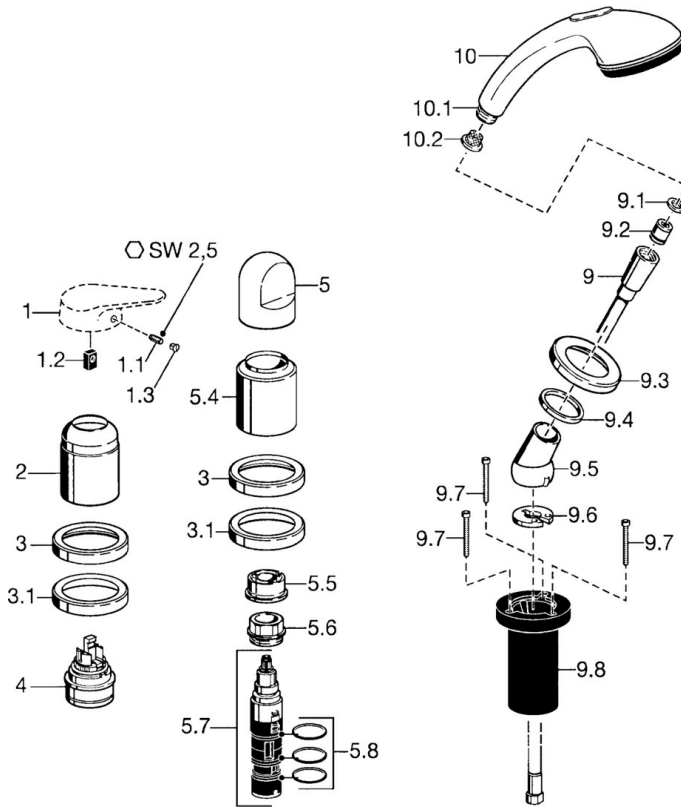

EAN: 4015474048348
static.hansa.com/5310903082

- Bad en douche
- Afbouwset, Tweegreeps
- Badrandmontage
- Wit
- Terugslagklep

Technische gegevens

Technische eigenschappen

Warmwatertoevoer	max. +80°C
Werkdruk	0.5-10 bar
Terugstroom beveiliging (EN1717)	EB

Reserveonderdelen

SP53109030

	Naam	Code
1.1	Schroef, M5x8, SW2.5	59904755
1.2	Joint klassiek uitloop	59904778
1.3	Plug, hot/cold	59906705
2	Kap Chrom	59904820
2	Kap Wit Stopgezet	59905521
3	Afdekplaat Chrom Stopgezet	59912256
3.1	Afdekplaat Chrom	59912259
4	Binnenwerk, 4.8 eco	59904601
5	Hendel Chrom	59912262
5.4	Kap Chrom	59912265
5.5	Doorvoerbegrenzer	59911897
5.6	Schroef, M32x1.5	59911898
5.7	Omsteller	59912269
5.8	O-ring, d 24x2	59911835
9	Doucheslang, L=1750, G1/2-M12x1 Chrom	59912281
9.1	Afdichtring, d 21x12x2	59912304
9.2	Terugslagklep	59905714
9.3	Afdekplaat, M70x1 Chrom/Satijn Stopgezet	59912288
9.3	Afdekplaat, M70x1 Chrom	59912287
9.4	Glijring wit	59912286
9.5	Houder Chrom	59912282
9.6	[DU3238]	59912337
9.7	Schroef, M4x45	59912291
9.8	Doorvoernippel	59912290
10	Handdouche Chrom/Goud Stopgezet	599043390
10	Handdouche Chrom/Satijn Stopgezet	599043392
10	Handdouche Chrom Stopgezet	04320100
10.1	Koppelstuk flexibel, G1/2 Stopgezet	59912237
10.2	Filter sproeier	59906859
N.I.	Inbouwverlengstuk compleet, 30 mm	59912235
N.I.	Verlengschroeven Chrom	59912169
N.I.	Inbouwverlengstuk compleet, 20 mm	59912160