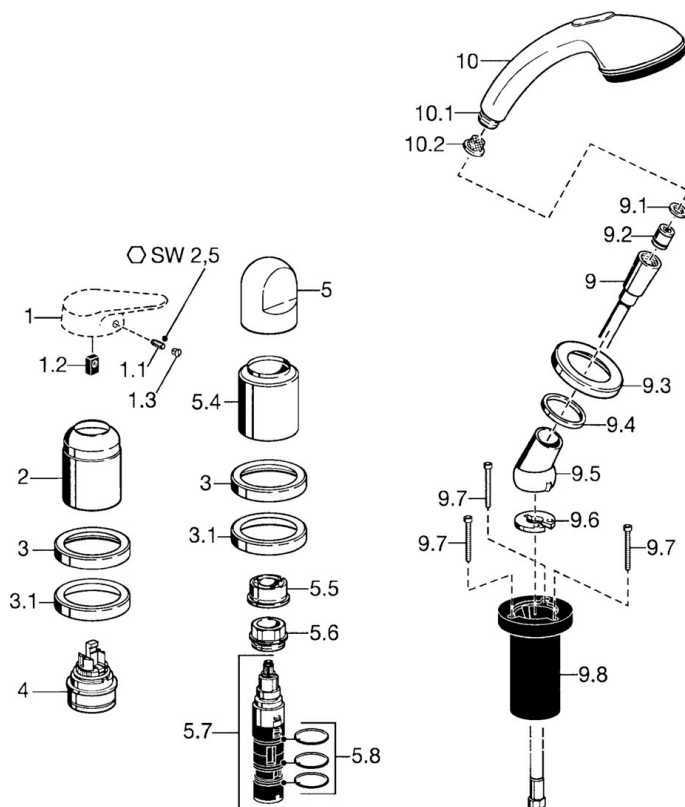

EAN: 4015474048348  
[static.hansa.com/5310903082](https://static.hansa.com/5310903082)

- Vasca & doccia
- Set esterno, A due maniglie
- Montaggio a bordo vasca
- Bianco
- Valvola/e di non ritorno

## Dati tecnici

## Parti di ricambio

### SP53109030

	Nome	Codice
1.1	Screw, M5x8, SW2.5	59904755
1.2	Adattatore	59904778
1.3	Tappo, hot/cold	59906705
2	Cappuccio Cromo	59904820
2	Cappuccio Bianco Fuori produzione	59905521
3	Piastra Cromo Fuori produzione	59912256
3.1	Piastra Cromo	59912259
4	Cartuccia, 4.8 eco	59904601
5	Maniglia Cromo	59912262
5.4	Cappuccio Cromo	59912265
5.5	Limitatore di portata	59911897
5.6	Vite eye, M32x1.5	59911898
5.7	Deviatore	59912269
5.8	O-ring, d 24x2	59911835
9	Flessibile doccia, L=1750, G1/2-M12x1 Cromo	59912281
9.1	L'anello di tenuta, d 21x12x2	59912304
9.2	Valvola antiriflusso	59905714
9.3	Piastra, M70x1 Cromo/Satinato Fuori produzione	59912288
9.3	Piastra, M70x1 Cromo	59912287
9.4	Anello glassato	59912286
9.5	Titolare Cromo	59912282
9.6	[IT3238]	59912337
9.7	Screw, M4x45	59912291
9.8	Supporto per doccetta	59912290
10	Doccetta Cromo/Oro Fuori produzione	599043390
10	Doccetta Cromo/Satinato Fuori produzione	599043392
10	Doccetta Cromo Fuori produzione	04320100
10.1	Hose coupling, G1/2 Fuori produzione	59912237
10.2	Filtro	59906859
N.I.	Prolunga, 30 mm	59912235
N.I.	Kit viti per prolunga Cromo	59912169
N.I.	Prolunga, 20 mm	59912160