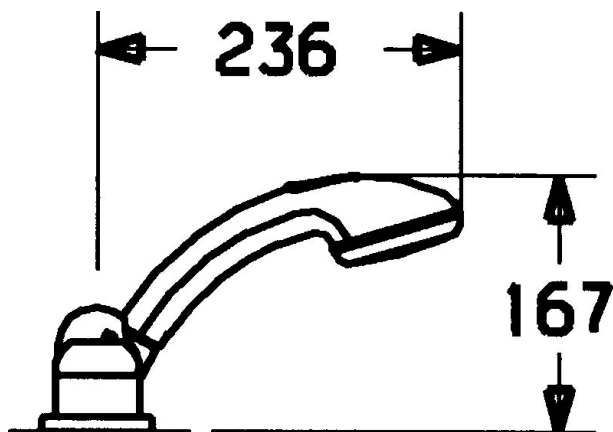

EAN: 4015474048348  
[static.hansa.com/5310903082](https://static.hansa.com/5310903082)

- Vasca & doccia
- Set esterno, A due maniglie
- Montaggio a bordo vasca
- Bianco
- Valvola/e di non ritorno

### SP53109030

	Nome	Codice
1.1	Screw, M5x8, SW2.5	59904755
1.2	Adattatore	59904778
1.3	Tappo, hot/cold	59906705
2	Cappuccio Cromo	59904820
2	Cappuccio Bianco Fuori produzione	59905521
3	Piastra Cromo Fuori produzione	59912256
3.1	Piastra Cromo	59912259
4	Cartuccia, 4.8 eco	59904601
5	Maniglia Cromo	59912262
5.4	Cappuccio Cromo	59912265
5.5	Limitatore di portata	59911897
5.6	Vite eye, M32x1.5	59911898
5.7	Deviatore	59912269
5.8	O-ring, d 24x2	59911835
9	Flessibile doccia, L=1750, G1/2-M12x1 Cromo	59912281
9.1	L'anello di tenuta, d 21x12x2	59912304
9.2	Valvola antiriflusso	59905714
9.3	Piastra, M70x1 Cromo/Satinato Fuori produzione	59912288
9.3	Piastra, M70x1 Cromo	59912287
9.4	Anello glassato	59912286
9.5	Titolare Cromo	59912282
9.6	[IT3238]	59912337
9.7	Screw, M4x45	59912291
9.8	Supporto per doccetta	59912290
10	Doccetta Cromo/Oro Fuori produzione	599043390
10	Doccetta Cromo/Satinato Fuori produzione	599043392
10	Doccetta Cromo Fuori produzione	04320100
10.1	Hose coupling, G1/2 Fuori produzione	59912237
10.2	Filtro	59906859
N.I.	Prolunga, 30 mm	59912235
N.I.	Kit viti per prolunga Cromo	59912169
N.I.	Prolunga, 20 mm	59912160