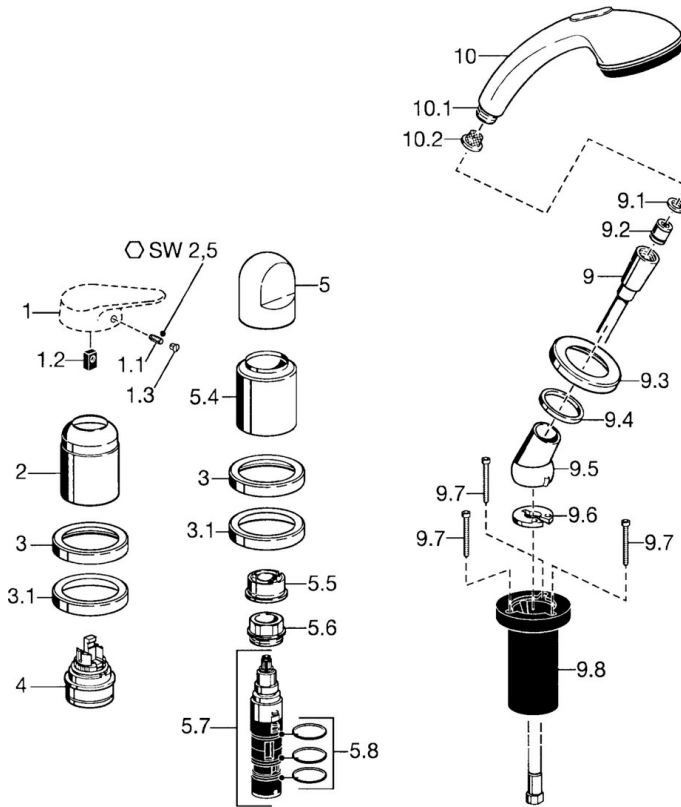

EAN: 4015474048348
static.hansa.com/5310903082

- Wanne & Dusche
- Fertigmontageset, Zweigriff
- Wannenrandmontage
- Weiss
- Rückflussverhinderer

Technische Daten

Technische Eigenschaften

Warmwasserversorgung	max. +80°C
Arbeitsdruck	0.5-10 bar
Sicherungseinrichtung (EN1717)	EB

Ersatzteile

SP53109030

	Name	Art.-Nr.
1.1	Schraube, M5x8, SW2.5	59904755
1.2	Kunststoffadapter	59904778
1.3	Blindstopfen, hot/cold	59906705
2	Abdeckkappe	59904820
2	Abdeckkappe Weiss Ausgelaufen	59905521
3	Rosette Ausgelaufen	59912256
3.1	Rosette	59912259
4	Kartusche, 4.8 eco	59904601
5	Griff	59912262
5.4	Abdeckkappe	59912265
5.5	Durchflussbegrenzer	59911897
5.6	Ringschraube, M32x1.5	59911898
5.7	Umstellung	59912269
5.8	O-Ringsatz, d 24x2	59911835
9	Brauseschlauch, L=1750, G1/2-M12x1	59912281
9.1	Dichtungsring, d 21x12x2	59912304
9.2	Rückschlagventil	59905714
9.3	Rosette, M70x1 Chrom/Seidenmatt Ausgelaufen	59912288
9.3	Rosette, M70x1	59912287
9.4	Gleitring	59912286
9.5	Halter	59912282
9.6	Scheibe	59912337
9.7	Schraube, M4x45	59912291
9.8	Schlauchdurchführung	59912290
10	Handbrause Chrom/Gold Ausgelaufen	599043390
10	Handbrause Chrom/Seidenmatt Ausgelaufen	599043392
10	Handbrause Ausgelaufen	04320100
10.1	Schlauchanschluß, G1/2 Ausgelaufen	59912237
10.2	Sieb	59906859
N.I.	Verlängerungssatz, 30 mm	59912235
N.I.	Verlängerungsschraubensatz	59912169
N.I.	Verlängerungssatz, 20 mm	59912160