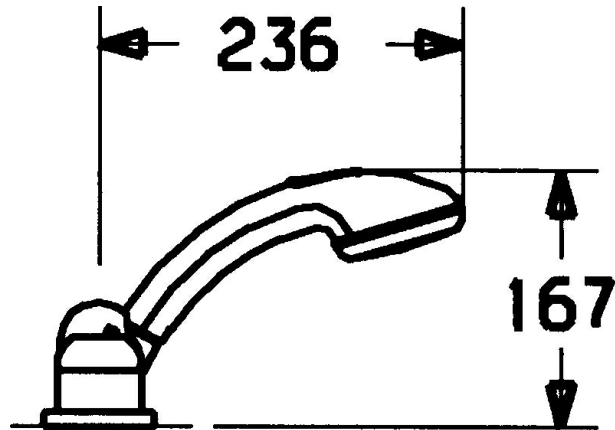

EAN: 4015474048348
static.hansa.com/5310903082

- Wanne & Dusche
- Fertigmontageset, Zweigriff
- Wannenrandmontage
- Weiss
- Rückflussverhinderer

Technische Daten

Technische Eigenschaften

Warmwasserversorgung	max. +80°C
Arbeitsdruck	0.5-10 bar
Sicherungseinrichtung (EN1717)	EB

Ersatzteile

SP53109030

	Name	Art.-Nr.
1.1	Schraube, M5x8, SW2.5	59904755
1.2	Kunststoffadapter	59904778
1.3	Blindstopfen, hot/cold	59906705
2	Abdeckkappe	59904820
2	Abdeckkappe Weiss Ausgelaufen	59905521
3	Rosette Ausgelaufen	59912256
3.1	Rosette	59912259
4	Kartusche, 4.8 eco	59904601
5	Griff	59912262
5.4	Abdeckkappe	59912265
5.5	Durchflussbegrenzer	59911897
5.6	Ringschraube, M32x1.5	59911898
5.7	Umstellung	59912269
5.8	O-Ringsatz, d 24x2	59911835
9	Brauseschlauch, L=1750, G1/2-M12x1	59912281
9.1	Dichtungsring, d 21x12x2	59912304
9.2	Rückschlagventil	59905714
9.3	Rosette, M70x1 Chrom/Seidenmatt Ausgelaufen	59912288
9.3	Rosette, M70x1	59912287
9.4	Gleitring	59912286
9.5	Halter	59912282
9.6	Scheibe	59912337
9.7	Schraube, M4x45	59912291
9.8	Schlauchdurchführung	59912290
10	Handbrause Chrom/Gold Ausgelaufen	599043390
10	Handbrause Chrom/Seidenmatt Ausgelaufen	599043392
10	Handbrause Ausgelaufen	04320100
10.1	Schlauchanschluß, G1/2 Ausgelaufen	59912237
10.2	Sieb	59906859
N.I.	Verlängerungssatz, 30 mm	59912235
N.I.	Verlängerungsschraubensatz	59912169
N.I.	Verlängerungssatz, 20 mm	59912160