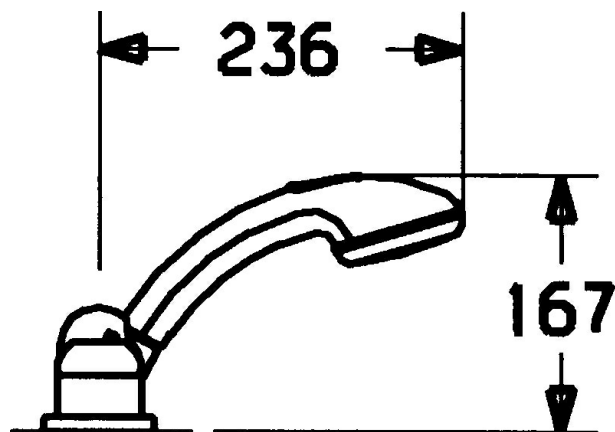

EAN: 4015474048348  
[static.hansa.com/5310903082](https://static.hansa.com/5310903082)

- Sprcha & vana
- Sada pro konečnou montáž, Dvě ovládací páky
- Montáž na okraj vany
- Bílá
- Zpětný ventil (-y)

### Technické vlastnosti

Zdroj teplé vody	max. +80°C
Pracovní tlak	0.5-10 bar
Zabezpečení proti zpětnému toku (ČSN EN 1717)	EB