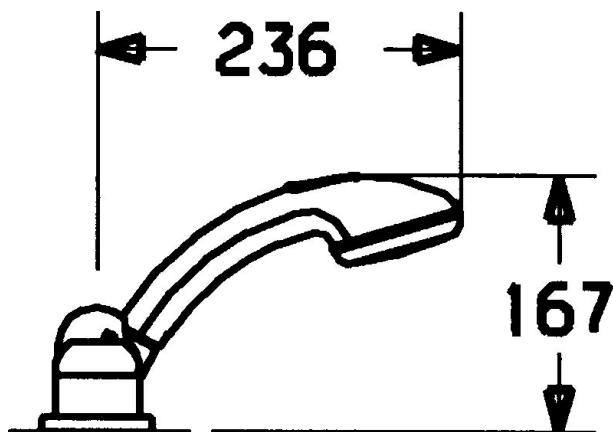

EAN: 4015474048287  
[static.hansa.com/53109030](http://static.hansa.com/53109030)

- Sprcha a vaňa
- Sada pre konečnú montáž, Dve ovládacie páky
- Montáž na okraj vane
- Chróm
- Spätný ventil (-y)

### SP53109030

Název	Kód
1.1 Skrutka, M5x8, SW2.5	59904755
1.2 Klzné puzdro	59904778
1.3 Plug, hot/cold	59906705
2 Krytka	59904820
2 Krytka Biela Ukončené	59905521
3 Kryt príruby Ukončené	59912256
3.1 Kryt príruby	59912259
4 Kartuš, 4.8 eco	59904601
5 Rukoväť	59912262
5.4 Krytka	59912265
5.5 Regulátor prietoku	59911897
5.6 Očné skrutka, M32x1.5	59911898
5.7 Prepínač	59912269
5.8 O-kružok (komplet), d 24x2	59911835
9 Sprchová hadica, L=1750, G1/2-M12x1	59912281
9.1 Tesniaci krúžok, d 21x12x2	59912304
9.2 Spätný ventil	59905714
9.3 Kryt príruby, M70x1 Chrom/Saténová Ukončené	59912288
9.3 Kryt príruby, M70x1	59912287
9.4 Trecí krúžok	59912286
9.5 Držiak	59912282
9.6 [SK3238]	59912337
9.7 Skrutka, M4x45	59912291
9.8 Prechodka	59912290
10 Ručná sprcha Chrom/Zlatá Ukončené	599043390
10 Ručná sprcha Chrom/Saténová Ukončené	599043392
10 Ručná sprcha Ukončené	04320100
10.1 Šróbenie pre pripojenie hadice, G1/2 Ukončené	59912237
10.2 Filtre	59906859
N.I. Nadstavňý segment, 30 mm	59912235
N.I. Predĺženie upevňovacej skrutky	59912169
N.I. Nadstavňý segment, 20 mm	59912160