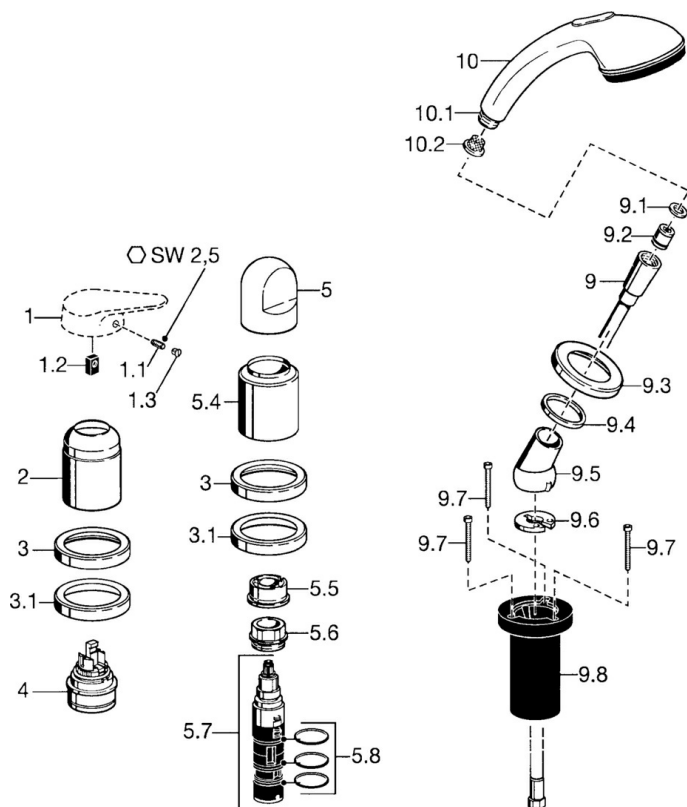

EAN: 4015474048287  
[static.hansa.com/53109030](http://static.hansa.com/53109030)

- Sprcha a vaňa
- Sada pre konečnú montáž, Dve ovládacie páky
- Montáž na okraj vane
- Chróm
- Spätný ventil (-y)

### Technické vlastnosti

Dodávka teplej vody	max. +80°C
Pracovný tlak	0.5-10 bar
Spätná klapka (STN EN 1717)	EB

## Náhradné diely

### SP53109030

Název	Kód
1.1 Skrutka, M5x8, SW2.5	59904755
1.2 Klzné puzdro	59904778
1.3 Plug, hot/cold	59906705
2 Krytka	59904820
2 Krytka Biela Ukončené	59905521
3 Kryt príruby Ukončené	59912256
3.1 Kryt príruby	59912259
4 Kartuš, 4.8 eco	59904601
5 Rukoväť	59912262
5.4 Krytka	59912265
5.5 Regulátor prietoku	59911897
5.6 Očné skrutka, M32x1.5	59911898
5.7 Prepínač	59912269
5.8 O-kružok (komplet), d 24x2	59911835
9 Sprchová hadica, L=1750, G1/2-M12x1	59912281
9.1 Tesniaci krúžok, d 21x12x2	59912304
9.2 Spätný ventil	59905714
9.3 Kryt príruby, M70x1 Chrom/Saténová Ukončené	59912288
9.3 Kryt príruby, M70x1	59912287
9.4 Trecí krúžok	59912286
9.5 Držiak	59912282
9.6 [SK3238]	59912337
9.7 Skrutka, M4x45	59912291
9.8 Prechodka	59912290
10 Ručná sprcha Chrom/Zlatá Ukončené	599043390
10 Ručná sprcha Chrom/Saténová Ukončené	599043392
10 Ručná sprcha Ukončené	04320100
10.1 Šróbenie pre pripojenie hadice, G1/2 Ukončené	59912237
10.2 Filtre	59906859
N.I. Nadstavňý segment, 30 mm	59912235
N.I. Predĺženie upevňovacej skrutky	59912169
N.I. Nadstavňý segment, 20 mm	59912160