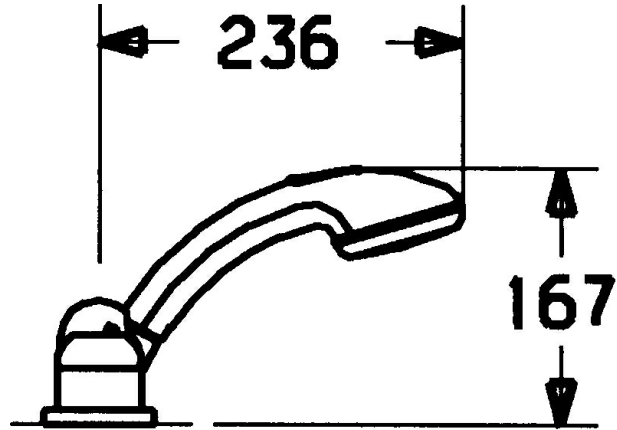

EAN: 4015474048287  
[static.hansa.com/53109030](https://static.hansa.com/53109030)

- Bad en douche
- Afbouwset, Tweegreeps
- Badrandmontage
- Chroom
- Terugslagklep

## Technische gegevens

### Technische eigenschappen

Warmwatertoevoer	max. +80°C
Werkdruk	0.5-10 bar
Terugstroom beveiliging (EN1717)	EB

### SP53109030

	Naam	Code
1.1	Schroef, M5x8, SW2.5	59904755
1.2	Joint klassiek uitloop	59904778
1.3	Plug, hot/cold	59906705
2	Kap Chromom	59904820
2	Kap Wit Stopgezet	59905521
3	Afdekplaat Chromom Stopgezet	59912256
3.1	Afdekplaat Chromom	59912259
4	Binnenwerk, 4.8 eco	59904601
5	Hendel Chromom	59912262
5.4	Kap Chromom	59912265
5.5	Doorvoerbegrenzer	59911897
5.6	Schroef, M32x1.5	59911898
5.7	Omsteller	59912269
5.8	O-ring, d 24x2	59911835
9	Doucheslang, L=1750, G1/2-M12x1 Chromom	59912281
9.1	Afdichtring, d 21x12x2	59912304
9.2	Terugslagklep	59905714
9.3	Afdekplaat, M70x1 Chromom/Satijn Stopgezet	59912288
9.3	Afdekplaat, M70x1 Chromom	59912287
9.4	Glijring wit	59912286
9.5	Houder Chromom	59912282
9.6	[DU3238]	59912337
9.7	Schroef, M4x45	59912291
9.8	Doorvoernippel	59912290
10	Handdouche Chromom/Goud Stopgezet	599043390
10	Handdouche Chromom/Satijn Stopgezet	599043392
10	Handdouche Chromom Stopgezet	04320100
10.1	Koppelstuk flexibel, G1/2 Stopgezet	59912237
10.2	Filter sproeier	59906859
N.I.	Inbouwverlengstuk compleet, 30 mm	59912235
N.I.	Verlengschroeven Chromom	59912169
N.I.	Inbouwverlengstuk compleet, 20 mm	59912160