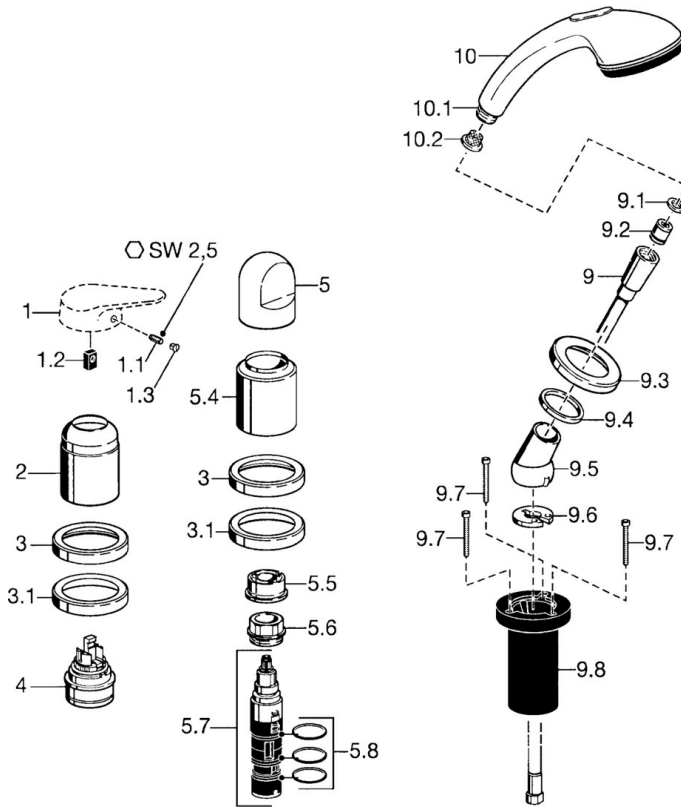

EAN: 4015474048287  
[static.hansa.com/53109030](https://static.hansa.com/53109030)

- Bad en douche
- Afbouwset, Tweegreeps
- Badrandmontage
- Chroom
- Terugslagklep

## Technische gegevens

### Technische eigenschappen

Warmwatertoevoer	max. +80°C
Werkdruk	0.5-10 bar
Terugstroom beveiliging (EN1717)	EB

### SP53109030

	Naam	Code
1.1	Schroef, M5x8, SW2.5	59904755
1.2	Joint klassiek uitloop	59904778
1.3	Plug, hot/cold	59906705
2	Kap Chromom	59904820
2	Kap Wit Stopgezet	59905521
3	Afdekplaat Chromom Stopgezet	59912256
3.1	Afdekplaat Chromom	59912259
4	Binnenwerk, 4.8 eco	59904601
5	Hendel Chromom	59912262
5.4	Kap Chromom	59912265
5.5	Doorvoerbegrenzer	59911897
5.6	Schroef, M32x1.5	59911898
5.7	Omsteller	59912269
5.8	O-ring, d 24x2	59911835
9	Doucheslang, L=1750, G1/2-M12x1 Chromom	59912281
9.1	Afdichtring, d 21x12x2	59912304
9.2	Terugslagklep	59905714
9.3	Afdekplaat, M70x1 Chromom/Satijn Stopgezet	59912288
9.3	Afdekplaat, M70x1 Chromom	59912287
9.4	Glijring wit	59912286
9.5	Houder Chromom	59912282
9.6	[DU3238]	59912337
9.7	Schroef, M4x45	59912291
9.8	Doorvoernippel	59912290
10	Handdouche Chromom/Goud Stopgezet	599043390
10	Handdouche Chromom/Satijn Stopgezet	599043392
10	Handdouche Chromom Stopgezet	04320100
10.1	Koppelstuk flexibel, G1/2 Stopgezet	59912237
10.2	Filter sproeier	59906859
N.I.	Inbouwverlengstuk compleet, 30 mm	59912235
N.I.	Verlengschroeven Chromom	59912169
N.I.	Inbouwverlengstuk compleet, 20 mm	59912160