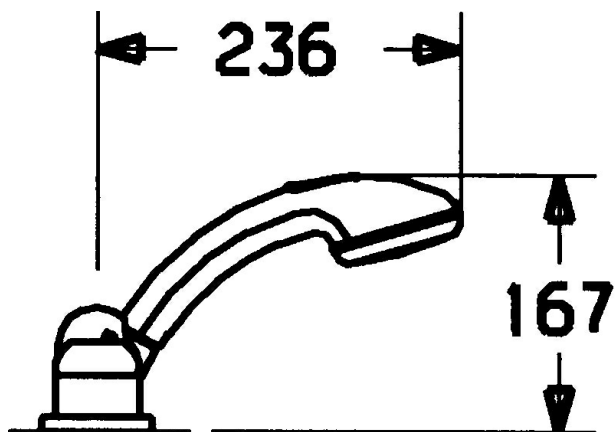

EAN: 4015474048287
static.hansa.com/53109030

- Vasca & doccia
- Cromo
- Set esterno, A due maniglie
- Valvola/e di non ritorno
- Montaggio a bordo vasca

Dati tecnici

Caratteristiche tecniche

Fornitura di acqua calda	max. +80°C
Pressione di esercizio	0.5-10 bar
Backflow prevention (EN1717)	EB