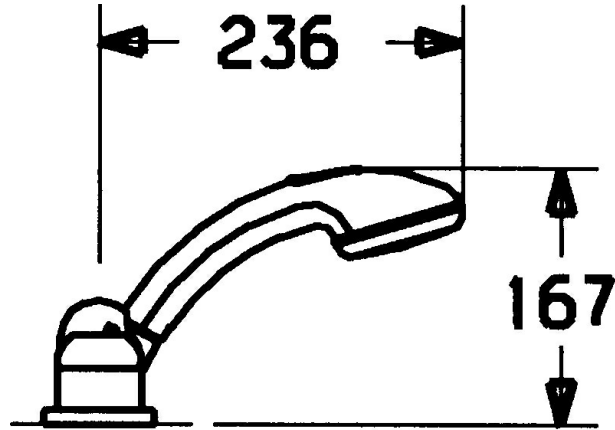

EAN: 4015474048287  
[static.hansa.com/53109030](https://static.hansa.com/53109030)

- Wanne & Dusche
- Fertigmontageset, Zweigriff
- Wannenrandmontage
- Chrom
- Rückflussverhinderer

### Technische Eigenschaften

Warmwasserversorgung	max. +80°C
Arbeitsdruck	0.5-10 bar
Sicherungseinrichtung (EN1717)	EB

### SP53109030

	Name	Art.-Nr.
1.1	Schraube, M5x8, SW2.5	59904755
1.2	Kunststoffadapter	59904778
1.3	Blindstopfen, hot/cold	59906705
2	Abdeckkappe	59904820
2	Abdeckkappe Weiss Ausgelaufen	59905521
3	Rosette Ausgelaufen	59912256
3.1	Rosette	59912259
4	Kartusche, 4.8 eco	59904601
5	Griff	59912262
5.4	Abdeckkappe	59912265
5.5	Durchflussbegrenzer	59911897
5.6	Ringschraube, M32x1.5	59911898
5.7	Umstellung	59912269
5.8	O-Ringsatz, d 24x2	59911835
9	Brauseschlauch, L=1750, G1/2-M12x1	59912281
9.1	Dichtungsring, d 21x12x2	59912304
9.2	Rückschlagventil	59905714
9.3	Rosette, M70x1 Chrom/Seidenmatt Ausgelaufen	59912288
9.3	Rosette, M70x1	59912287
9.4	Gleitring	59912286
9.5	Halter	59912282
9.6	Scheibe	59912337
9.7	Schraube, M4x45	59912291
9.8	Schlauchdurchführung	59912290
10	Handbrause Chrom/Gold Ausgelaufen	599043390
10	Handbrause Chrom/Seidenmatt Ausgelaufen	599043392
10	Handbrause Ausgelaufen	04320100
10.1	Schlauchanschluß, G1/2 Ausgelaufen	59912237
10.2	Sieb	59906859
N.I.	Verlängerungssatz, 30 mm	59912235
N.I.	Verlängerungsschraubensatz	59912169
N.I.	Verlängerungssatz, 20 mm	59912160