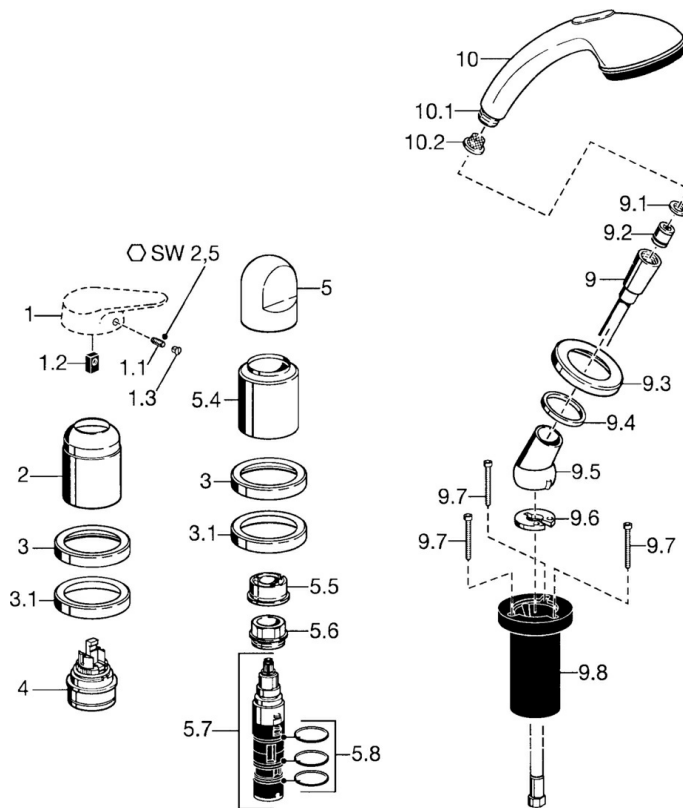

EAN: 4015474048287  
[static.hansa.com/53109030](https://static.hansa.com/53109030)

- Wanne & Dusche
- Fertigmontageset, Zweigriff
- Wannenrandmontage
- Chrom
- Rückflussverhinderer

## Technische Daten

### Technische Eigenschaften

Warmwasserversorgung	max. +80°C
Arbeitsdruck	0.5-10 bar
Sicherungseinrichtung (EN1717)	EB

### SP53109030

	Name	Art.-Nr.
1.1	Schraube, M5x8, SW2.5	59904755
1.2	Kunststoffadapter	59904778
1.3	Blindstopfen, hot/cold	59906705
2	Abdeckkappe	59904820
2	Abdeckkappe Weiss Ausgelaufen	59905521
3	Rosette Ausgelaufen	59912256
3.1	Rosette	59912259
4	Kartusche, 4.8 eco	59904601
5	Griff	59912262
5.4	Abdeckkappe	59912265
5.5	Durchflussbegrenzer	59911897
5.6	Ringschraube, M32x1.5	59911898
5.7	Umstellung	59912269
5.8	O-Ringsatz, d 24x2	59911835
9	Brauseschlauch, L=1750, G1/2-M12x1	59912281
9.1	Dichtungsring, d 21x12x2	59912304
9.2	Rückschlagventil	59905714
9.3	Rosette, M70x1 Chrom/Seidenmatt Ausgelaufen	59912288
9.3	Rosette, M70x1	59912287
9.4	Gleitring	59912286
9.5	Halter	59912282
9.6	Scheibe	59912337
9.7	Schraube, M4x45	59912291
9.8	Schlauchdurchführung	59912290
10	Handbrause Chrom/Gold Ausgelaufen	599043390
10	Handbrause Chrom/Seidenmatt Ausgelaufen	599043392
10	Handbrause Ausgelaufen	04320100
10.1	Schlauchanschluß, G1/2 Ausgelaufen	59912237
10.2	Sieb	59906859
N.I.	Verlängerungssatz, 30 mm	59912235
N.I.	Verlängerungsschraubensatz	59912169
N.I.	Verlängerungssatz, 20 mm	59912160