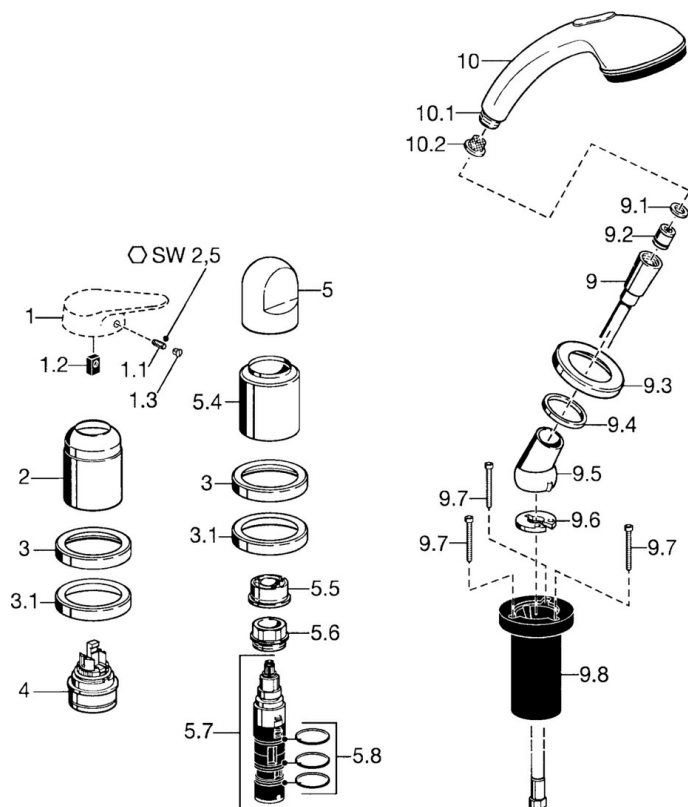

EAN: 4015474048287
static.hansa.com/53109030

- Sprcha & vana
- Sada pro konečnou montáž, Dvě ovládací páky
- Montáž na okraj vany
- Chrom
- Zpětný ventil (-y)

Technické údaje

Technické vlastnosti

Zdroj teplé vody	max. +80°C
Pracovní tlak	0.5-10 bar
Zabezpečení proti zpětnému toku (ČSN EN 1717)	EB

Náhradní díly

SP53109030

	Název	Kód
1.1	Šroub, M5x8, SW2.5	59904755
1.2	Kluzné pouzdro (osazené)	59904778
1.3	Plug, hot/cold	59906705
2	Krytka	59904820
2	Krytka Bílá Ukončeno	59905521
3	Kryt příruby Ukončeno	59912256
3.1	Kryt příruby	59912259
4	Kartuše, 4.8 eco	59904601
5	Ovládací páka	59912262
5.4	Krytka	59912265
5.5	Regulátor průtoku	59911897
5.6	Oční šroub, M32x1.5	59911898
5.7	Přepínač	59912269
5.8	O-kroužek, d 24x2	59911835
9	Sprchová hadice, L=1750, G1/2-M12x1	59912281
9.1	Těsnicí kroužek, d 21x12x2	59912304
9.2	Zpětný ventil	59905714
9.3	Kryt příruby, M70x1 Chrom/saténová Ukončeno	59912288
9.3	Kryt příruby, M70x1	59912287
9.4	Kroužek	59912286
9.5	Držák	59912282
9.6	[CZ3238]	59912337
9.7	Šroub, M4x45	59912291
9.8	Průchodka	59912290
10	Ruční sprcha Chrom/Zlatá Ukončeno	599043390
10	Ruční sprcha Chrom/saténová Ukončeno	599043392
10	Ruční sprcha Ukončeno	04320100
10.1	Šroubení pro připojení hadice, G1/2 Ukončeno	59912237
10.2	Filtr	59906859
N.I.	Nástavec-sada, 30 mm	59912235
N.I.	Prodloužení	59912169
N.I.	Nástavec-sada, 20 mm	59912160