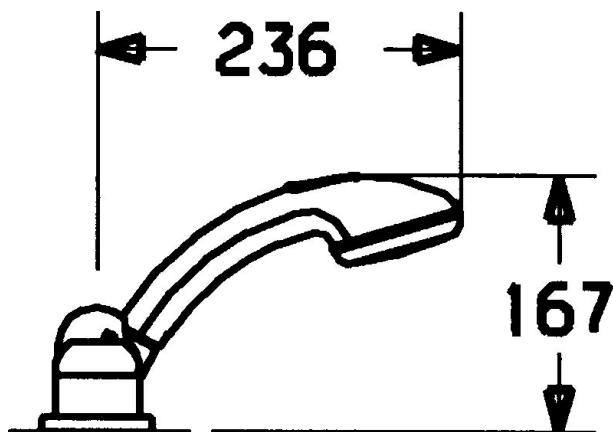

EAN: 4015474048287
static.hansa.com/53109030

- Sprcha & vana
- Sada pro konečnou montáž, Dvě ovládací páky
- Montáž na okraj vany
- Chrom
- Zpětný ventil (-y)

Technické údaje

Technické vlastnosti

Zdroj teplé vody	max. +80°C
Pracovní tlak	0.5-10 bar
Zabezpečení proti zpětnému toku (ČSN EN 1717)	EB

Náhradní díly

SP53109030

	Název	Kód
1.1	Šroub, M5x8, SW2.5	59904755
1.2	Kluzné pouzdro (osazené)	59904778
1.3	Plug, hot/cold	59906705
2	Krytka	59904820
2	Krytka Bílá Ukončeno	59905521
3	Kryt příruby Ukončeno	59912256
3.1	Kryt příruby	59912259
4	Kartuše, 4.8 eco	59904601
5	Ovládací páka	59912262
5.4	Krytka	59912265
5.5	Regulátor průtoku	59911897
5.6	Oční šroub, M32x1.5	59911898
5.7	Přepínač	59912269
5.8	O-kroužek, d 24x2	59911835
9	Sprchová hadice, L=1750, G1/2-M12x1	59912281
9.1	Těsnicí kroužek, d 21x12x2	59912304
9.2	Zpětný ventil	59905714
9.3	Kryt příruby, M70x1 Chrom/saténová Ukončeno	59912288
9.3	Kryt příruby, M70x1	59912287
9.4	Kroužek	59912286
9.5	Držák	59912282
9.6	[CZ3238]	59912337
9.7	Šroub, M4x45	59912291
9.8	Průchodka	59912290
10	Ruční sprcha Chrom/Zlatá Ukončeno	599043390
10	Ruční sprcha Chrom/saténová Ukončeno	599043392
10	Ruční sprcha Ukončeno	04320100
10.1	Šroubení pro připojení hadice, G1/2 Ukončeno	59912237
10.2	Filtr	59906859
N.I.	Nástavec-sada, 30 mm	59912235
N.I.	Prodloužení	59912169
N.I.	Nástavec-sada, 20 mm	59912160