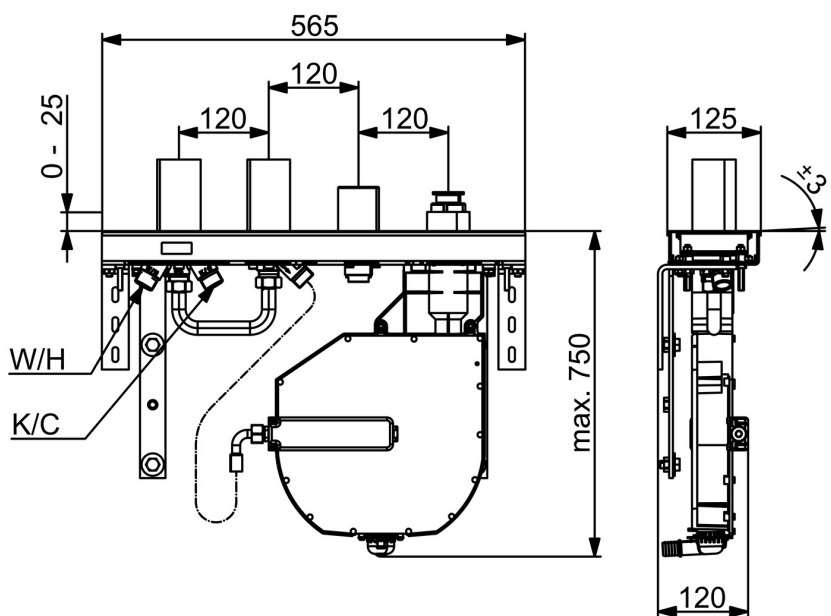

EAN: 4057304007187
static.hansa.com/53080300

- Sprcha a vaňa
- Podomietková
- Montáž do obkladu
- Otočný prepínač
- Funkcie pre nastavenie maximálnej teploty a prietoku vody, Nastaviteľný obmedzovač teploty vody (súčasť dodávky, možnosť dodatočnej inštalácie)
- \varnothing 40 mm keramická kartuša pre ovládanie teploty a prietoku vody
- Flexibilné pripojovacie hadičky
- ROLLBOX s automatickým navíjaním hadice
- zabezpečené proti spätnému toku pri použití v domácnosti (podľa DIN EN 1717)

Technické údaje

Technické vlastnosti

Veľkosť DN (menovitý rozmer)	DN20
Dodávka teplej vody	max. +70°C
Pracovný tlak	0.5-10 bar
Spojovacia veľkosť	G3/4
Spätná klapka (STN EN 1717)	EB
Materiál	Mosadz

Predpisy

Norma EN	EN 817
----------	---------------

Schválenia a Prehlásenia

Vyhlásenie o zhode	DoC
--------------------	------------

Náhradné diely

SP53080300

	Názov	Kód
01	Kartuš, 4.0 Classic	59914129
02	Prítlačná matica, M42x1.5, SW 38	59914128
03	Pripájacie hadičky, G3/4xG1/2, L=650	59912693
04	Prepínač	59914183
05	Vreťená	1003510V
06	Skrutka rukáv, M36x1.5, SW30	59914696
07	Adapter body	59912362
08	Spojovacie potrubie, G3/4 Ukončené	59912363
09	Angle coupling Ukončené	59912373
10	Angle coupling Ukončené	59912375
11	Angle coupling Ukončené	59912376
12	Fixing part Ukončené	59912377
13	Skrutka, M8x16, SW7 Ukončené	59912369
14	Body Ukončené	59912372
15	Krycí diel Ukončené	59912378
16	Pristúpenie	59912351
17	[SK3238]	59912337
18	Flexibilná hadička, L=1000, G3/4xG3/4	59912246
19	Pristúpenie	59910573
N.I.	Roll box na hadicu	53060200
N.I.	Nadstavný segment, 30 mm	59914626
N.I.	Nadstavný segment, 30 mm	59914627