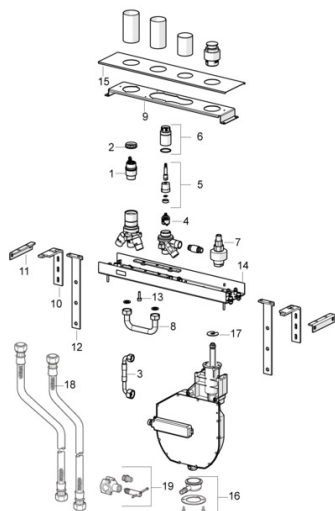

EAN: 4057304007187
static.hansa.com/53080300

- Sprcha a vaňa
- Podomietková
- Montáž do obkladu
- Otočný prepínač
- Funkcie pre nastavenie maximálnej teploty a prietoku vody, Nastaviteľný obmedzovač teploty vody (súčasť dodávky, možnosť dodatočnej inštalácie)
- \varnothing 40 mm keramická kartuša pre ovládanie teploty a prietoku vody
- Flexibilné pripojovacie hadičky
- ROLLBOX s automatickým navíjaním hadice
- zabezpečené proti spätnému toku pri použití v domácnosti (podľa DIN EN 1717)

Technické údaje

Technické vlastnosti

Veľkosť DN (menovitý rozmer)	DN20
Dodávka teplej vody	max. +70°C
Pracovný tlak	0.5-10 bar
Spojovacia veľkosť	G3/4
Spätná klapka (STN EN 1717)	EB
Materiál	Mosadz

Predpisy

Norma EN	EN 817
----------	---------------

Schválenia a Prehlásenia

Vyhlásenie o zhode	DoC
--------------------	------------

Náhradné diely

SP53080300

	Názov	Kód
01	Kartuš, 4.0 Classic	59914129
02	Prítlačná matica, M42x1.5, SW 38	59914128
03	Pripájacie hadičky, G3/4xG1/2, L=650	59912693
04	Prepínač	59914183
05	Vreťená	1003510V
06	Skrutka rukáv, M36x1.5, SW30	59914696
07	Adapter body	59912362
08	Spojovacie potrubie, G3/4 Ukončené	59912363
09	Angle coupling Ukončené	59912373
10	Angle coupling Ukončené	59912375
11	Angle coupling Ukončené	59912376
12	Fixing part Ukončené	59912377
13	Skrutka, M8x16, SW7 Ukončené	59912369
14	Body Ukončené	59912372
15	Krycí diel Ukončené	59912378
16	Pristúpenie	59912351
17	[SK3238]	59912337
18	Flexibilná hadička, L=1000, G3/4xG3/4	59912246
19	Pristúpenie	59910573
N.I.	Roll box na hadicu	53060200
N.I.	Nadstavný segment, 30 mm	59914626
N.I.	Nadstavný segment, 30 mm	59914627