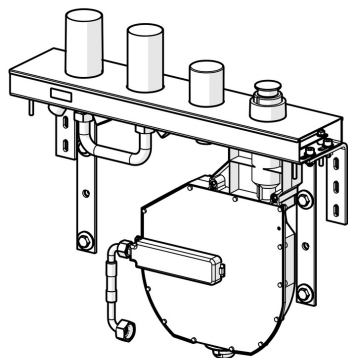

EAN: 4057304007187
static.hansa.com/53080300

- Sprcha a vaňa
- Podomietková
- Montáž do obkladu
- Otočný prepínač
- Funkcie pre nastavenie maximálnej teploty a prietoku vody, Nastaviteľný obmedzovač teploty vody (súčasť dodávky, možnosť dodatočnej inštalácie)
- \varnothing 40 mm keramická kartuša pre ovládanie teploty a prietoku vody
- Flexibilné pripojovacie hadičky
- ROLLBOX s automatickým navíjaním hadice
- zabezpečené proti spätnému toku pri použití v domácnosti (podľa DIN EN 1717)

Technické údaje

Technické vlastnosti

Veľkosť DN (menovitý rozmer)	DN20
Dodávka teplej vody	max. +70°C
Pracovný tlak	0.5-10 bar
Spojovacia veľkosť	G3/4
Spätná klapka (STN EN 1717)	EB
Materiál	Mosadz

Predpisy

Norma EN	EN 817
----------	---------------

Schválenia a Prehlásenia

Vyhlásenie o zhode	DoC
--------------------	------------

Náhradné diely

SP53080300

	Názov	Kód
01	Kartuš, 4.0 Classic	59914129
02	Prítlačná matica, M42x1.5, SW 38	59914128
03	Pripájacie hadičky, G3/4xG1/2, L=650	59912693
04	Prepínač	59914183
05	Vreťená	1003510V
06	Skrutka rukáv, M36x1.5, SW30	59914696
07	Adapter body	59912362
08	Spojovacie potrubie, G3/4 Ukončené	59912363
09	Angle coupling Ukončené	59912373
10	Angle coupling Ukončené	59912375
11	Angle coupling Ukončené	59912376
12	Fixing part Ukončené	59912377
13	Skrutka, M8x16, SW7 Ukončené	59912369
14	Body Ukončené	59912372
15	Krycí diel Ukončené	59912378
16	Pristúpenie	59912351
17	[SK3238]	59912337
18	Flexibilná hadička, L=1000, G3/4xG3/4	59912246
19	Pristúpenie	59910573
N.I.	Roll box na hadicu	53060200
N.I.	Nadstavný segment, 30 mm	59914626
N.I.	Nadstavný segment, 30 mm	59914627