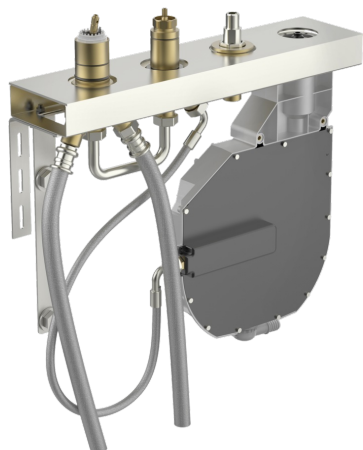

EAN: 4057304007187
static.hansa.com/53080300

- Sprcha a vaňa
- Podomietková
- Montáž do obkladu
- Otočný prepínač
- Funkcie pre nastavenie maximálnej teploty a prietoku vody, Nastaviteľný obmedzovač teploty vody (súčasť dodávky, možnosť dodatočnej inštalácie)
- \varnothing 40 mm keramická kartuša pre ovládanie teploty a prietoku vody
- Flexibilné pripojovacie hadičky
- ROLLBOX s automatickým navíjaním hadice
- zabezpečené proti spätnému toku pri použití v domácnosti (podľa DIN EN 1717)

Technické údaje

Technické vlastnosti

Veľkosť DN (menovitý rozmer)	DN20
Dodávka teplej vody	max. +70°C
Pracovný tlak	0.5-10 bar
Spojovacia veľkosť	G3/4
Spätná klapka (STN EN 1717)	EB
Materiál	Mosadz

Predpisy

Norma EN	EN 817
----------	---------------

Schválenia a Prehlásenia

Vyhlásenie o zhode	DoC
--------------------	------------

Náhradné diely

SP53080300

	Názov	Kód
01	Kartuš, 4.0 Classic	59914129
02	Prítlačná matica, M42x1.5, SW 38	59914128
03	Pripájacie hadičky, G3/4xG1/2, L=650	59912693
04	Prepínač	59914183
05	Vreťená	1003510V
06	Skrutka rukáv, M36x1.5, SW30	59914696
07	Adapter body	59912362
08	Spojovacie potrubie, G3/4 Ukončené	59912363
09	Angle coupling Ukončené	59912373
10	Angle coupling Ukončené	59912375
11	Angle coupling Ukončené	59912376
12	Fixing part Ukončené	59912377
13	Skrutka, M8x16, SW7 Ukončené	59912369
14	Body Ukončené	59912372
15	Krycí diel Ukončené	59912378
16	Pristúpenie	59912351
17	[SK3238]	59912337
18	Flexibilná hadička, L=1000, G3/4xG3/4	59912246
19	Pristúpenie	59910573
N.I.	Roll box na hadicu	53060200
N.I.	Nadstavný segment, 30 mm	59914626
N.I.	Nadstavný segment, 30 mm	59914627