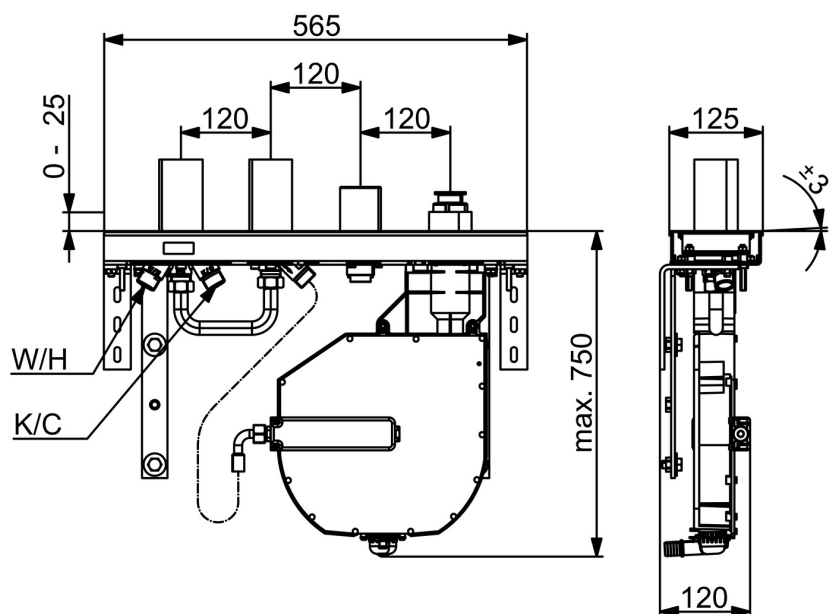

EAN: 4057304007187  
[static.hansa.com/53080300](http://static.hansa.com/53080300)

- Bad en douche
- Inbouwdeel
- Tegelrandmontage
- Draaiknop omstelling
- Temperatuurbegrenzer, Temperatuurbegrenzer (achteraf instelbaar)
- $\varnothing$  40 mm keramisch binnenwerk voor debiet en temperatuur instelling
- Flexibele aansluitslang(en)
- ROLLBOX met automatische slangprolsysteem
- Ingebouwde beveiliging tegen terugstromen Voor gebruik in huis (conform DIN EN 1717)

## Technische gegevens

### Technische eigenschappen

DN-maat	<b>DN20</b>
Warmwatertoevoer	<b>max. +70°C</b>
Werkdruk	<b>0.5-10 bar</b>
Aansluitmaat	<b>G3/4</b>
Terugstroom beveiliging (EN1717)	<b>EB</b>
Materiaal	<b>brass</b>

### SP53080300

	Naam	Code
01	Binnenwerk, 4.0 Classic	59914129
02	Schroefring, M42x1.5, SW 38	59914128
03	Slangen, G3/4xG1/2, L=650	59912693
04	Omsteller	59914183
05	Spindel	1003510V
06	Schroef de mouw, M36x1.5, SW30	59914696
07	Adapter body	59912362
08	Koppelingsbuisdeel, G3/4 Stopgezet	59912363
09	Angle coupling Stopgezet	59912373
10	Angle coupling Stopgezet	59912375
11	Angle coupling Stopgezet	59912376
12	Fixing part Stopgezet	59912377
13	Schroef, M8x16, SW7 Stopgezet	59912369
14	Body Stopgezet	59912372
15	Afdekplaat Stopgezet	59912378
16	Toetreding	59912351
17	[DU3238]	59912337
18	Flexibele aansluitingen, L=1000, G3/4xG3/4	59912246
19	Toetreding	59910573
N.I.	Rolbox voor slang	53060200
N.I.	Inbouwverlengstuk compleet, 30 mm	59914626
N.I.	Inbouwverlengstuk compleet, 30 mm	59914627