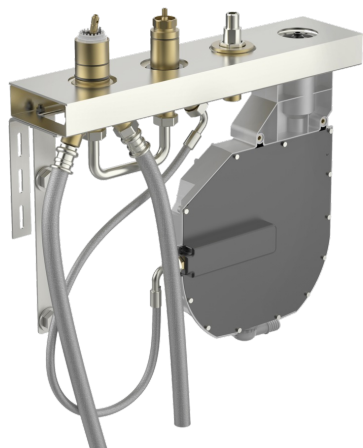

EAN: 4057304007187  
[static.hansa.com/53080300](http://static.hansa.com/53080300)

- Bad en douche
- Inbouwdeel
- Tegelrandmontage
- Draaiknop omstelling
- Temperatuurbegrenzer, Temperatuurbegrenzer (achteraf instelbaar)
- $\varnothing$  40 mm keramisch binnenwerk voor debiet en temperatuur instelling
- Flexibele aansluitslang(en)
- ROLLBOX met automatische slangprolsysteem
- Ingebouwde beveiliging tegen terugstromen Voor gebruik in huis (conform DIN EN 1717)

### Technische eigenschappen

DN-maat	<b>DN20</b>
Warmwatertoevoer	<b>max. +70°C</b>
Werkdruk	<b>0.5-10 bar</b>
Aansluitmaat	<b>G3/4</b>
Terugstroom beveiliging (EN1717)	<b>EB</b>
Materiaal	<b>brass</b>

### SP53080300

	Naam	Code
01	Binnenwerk, 4.0 Classic	59914129
02	Schroefring, M42x1.5, SW 38	59914128
03	Slangen, G3/4xG1/2, L=650	59912693
04	Omsteller	59914183
05	Spindel	1003510V
06	Schroef de mouw, M36x1.5, SW30	59914696
07	Adapter body	59912362
08	Koppelingsbuisdeel, G3/4 Stopgezet	59912363
09	Angle coupling Stopgezet	59912373
10	Angle coupling Stopgezet	59912375
11	Angle coupling Stopgezet	59912376
12	Fixing part Stopgezet	59912377
13	Schroef, M8x16, SW7 Stopgezet	59912369
14	Body Stopgezet	59912372
15	Afdekplaat Stopgezet	59912378
16	Toetreding	59912351
17	[DU3238]	59912337
18	Flexibele aansluitingen, L=1000, G3/4xG3/4	59912246
19	Toetreding	59910573
N.I.	Rolbox voor slang	53060200
N.I.	Inbouwverlengstuk compleet, 30 mm	59914626
N.I.	Inbouwverlengstuk compleet, 30 mm	59914627