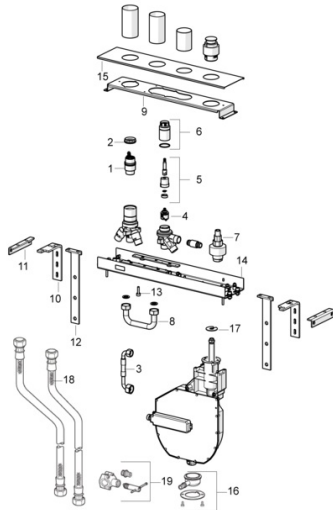

EAN: 4057304007187  
[static.hansa.com/53080300](http://static.hansa.com/53080300)

- Bad en douche
- Inbouwdeel
- Tegelrandmontage
- Draaiknop omstelling
- Temperatuurbegrenzer, Temperatuurbegrenzer (achteraf instelbaar)
- $\varnothing$  40 mm keramisch binnenwerk voor debiet en temperatuur instelling
- Flexibele aansluitslang(en)
- ROLLBOX met automatische slangprolsysteem
- Ingebouwde beveiliging tegen terugstromen Voor gebruik in huis (conform DIN EN 1717)

### Technische eigenschappen

DN-maat	<b>DN20</b>
Warmwatertoevoer	<b>max. +70°C</b>
Werkdruk	<b>0.5-10 bar</b>
Aansluitmaat	<b>G3/4</b>
Terugstroom beveiliging (EN1717)	<b>EB</b>
Materiaal	<b>brass</b>

### SP53080300

	Naam	Code
01	Binnenwerk, 4.0 Classic	59914129
02	Schroefring, M42x1.5, SW 38	59914128
03	Slangen, G3/4xG1/2, L=650	59912693
04	Omsteller	59914183
05	Spindel	1003510V
06	Schroef de mouw, M36x1.5, SW30	59914696
07	Adapter body	59912362
08	Koppelingsbuisdeel, G3/4 Stopgezet	59912363
09	Angle coupling Stopgezet	59912373
10	Angle coupling Stopgezet	59912375
11	Angle coupling Stopgezet	59912376
12	Fixing part Stopgezet	59912377
13	Schroef, M8x16, SW7 Stopgezet	59912369
14	Body Stopgezet	59912372
15	Afdekplaat Stopgezet	59912378
16	Toetreding	59912351
17	[DU3238]	59912337
18	Flexibele aansluitingen, L=1000, G3/4xG3/4	59912246
19	Toetreding	59910573
N.I.	Rolbox voor slang	53060200
N.I.	Inbouwverlengstuk compleet, 30 mm	59914626
N.I.	Inbouwverlengstuk compleet, 30 mm	59914627