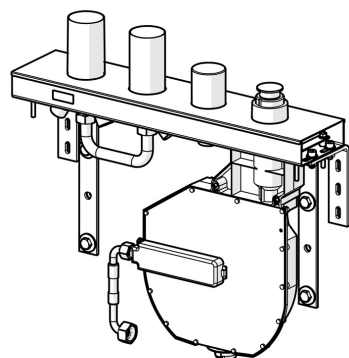

EAN: 4057304007187  
[static.hansa.com/53080300](http://static.hansa.com/53080300)

- Bad en douche
- Inbouwdeel
- Tegelrandmontage
- Draaiknop omstelling
- Temperatuurbegrenzer, Temperatuurbegrenzer (achteraf instelbaar)
- $\varnothing$  40 mm keramisch binnenwerk voor debiet en temperatuur instelling
- Flexibele aansluitslang(en)
- ROLLBOX met automatische slangprolsysteem
- Ingebouwde beveiliging tegen terugstromen Voor gebruik in huis (conform DIN EN 1717)

### Technische eigenschappen

DN-maat	<b>DN20</b>
Warmwatertoevoer	<b>max. +70°C</b>
Werkdruk	<b>0.5-10 bar</b>
Aansluitmaat	<b>G3/4</b>
Terugstroom beveiliging (EN1717)	<b>EB</b>
Materiaal	<b>brass</b>

### SP53080300

	Naam	Code
01	Binnenwerk, 4.0 Classic	59914129
02	Schroefring, M42x1.5, SW 38	59914128
03	Slangen, G3/4xG1/2, L=650	59912693
04	Omsteller	59914183
05	Spindel	1003510V
06	Schroef de mouw, M36x1.5, SW30	59914696
07	Adapter body	59912362
08	Koppelingsbuisdeel, G3/4 Stopgezet	59912363
09	Angle coupling Stopgezet	59912373
10	Angle coupling Stopgezet	59912375
11	Angle coupling Stopgezet	59912376
12	Fixing part Stopgezet	59912377
13	Schroef, M8x16, SW7 Stopgezet	59912369
14	Body Stopgezet	59912372
15	Afdekplaat Stopgezet	59912378
16	Toetreding	59912351
17	[DU3238]	59912337
18	Flexibele aansluitingen, L=1000, G3/4xG3/4	59912246
19	Toetreding	59910573
N.I.	Rolbox voor slang	53060200
N.I.	Inbouwverlengstuk compleet, 30 mm	59914626
N.I.	Inbouwverlengstuk compleet, 30 mm	59914627