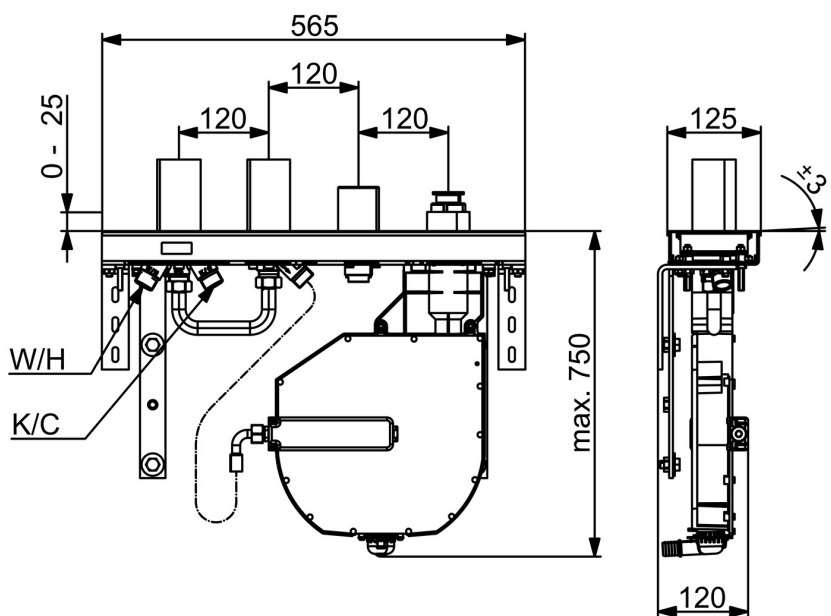

EAN: 4057304007187
static.hansa.com/53080300

- Sprcha & vana
- Podomítkové
- Montáž do obkladů
- Otočný přepínač
- Funkce pro nastavení maximální teploty a průtoku vody, Nastavitelný omezovač teploty vody (součástí dodávky, možnost dodatečné instalace)
- \varnothing 40 mm keramická kartuše pro ovládání teploty a průtoku vody
- Flexibilní připojovací hadice
- ROLLBOX s automatickým navíjením hadice
- zabezpečeno proti zpětnému toku při použití v domácnosti (podle DIN EN 1717)

Technické údaje

Technické vlastnosti

Velikost DN (jmenovitý rozměr)	DN20
Zdroj teplé vody	max. +70°C
Pracovní tlak	0.5-10 bar
Velikost přípojky	G3/4
Zabezpečení proti zpětnému toku (ČSN EN 1717)	EB
Materiál	Mosaz

Předpisy

Norma EN	EN 817
----------	---------------

Schválení a Prohlášení

Prohlášení o shodě	DoC
--------------------	------------

Náhradní díly

SP53080300

	Název	Kód
01	Kartuše, 4.0 Classic	59914129
02	Upevňovací matice, M42x1,5, SW 38	59914128
03	Hadice, G3/4xG1/2, L=650	59912693
04	Přepínač	59914183
05	Vřetena	1003510V
06	Šroub rukáv, M36x1,5, SW30	59914696
07	Adapter body	59912362
08	Šroubení, G3/4 Ukončeno	59912363
09	Etážky Ukončeno	59912373
10	Etážky Ukončeno	59912375
11	Etážky Ukončeno	59912376
12	Upevňovací část Ukončeno	59912377
13	Šroub, M8x16, SW7 Ukončeno	59912369
14	Body Ukončeno	59912372
15	Krycí díl Ukončeno	59912378
16	Přistoupení	59912351
17	[CZ3238]	59912337
18	Flexibilní hadička, L=1000, G3/4xG3/4	59912246
19	Přistoupení	59910573
N.I.	Roll box na hadici	53060200
N.I.	Nástavec-sada, 30 mm	59914626
N.I.	Nástavec-sada, 30 mm	59914627