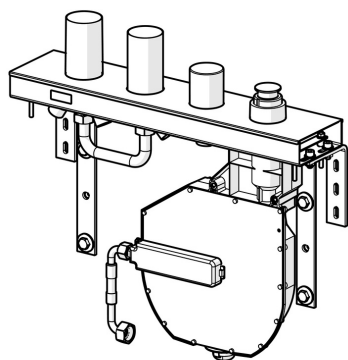

EAN: 4057304007187
static.hansa.com/53080300

- Sprcha & vana
- Podomítkové
- Montáž do obkladů
- Otočný přepínač
- Funkce pro nastavení maximální teploty a průtoku vody, Nastavitelný omezovač teploty vody (součástí dodávky, možnost dodatečné instalace)
- \varnothing 40 mm keramická kartuše pro ovládání teploty a průtoku vody
- Flexibilní připojovací hadice
- ROLLBOX s automatickým navíjením hadice
- zabezpečeno proti zpětnému toku při použití v domácnosti (podle DIN EN 1717)

Technické údaje

Technické vlastnosti

Velikost DN (jmenovitý rozměr)	DN20
Zdroj teplé vody	max. +70°C
Pracovní tlak	0.5-10 bar
Velikost přípojky	G3/4
Zabezpečení proti zpětnému toku (ČSN EN 1717)	EB
Materiál	Mosaz

Předpisy

Norma EN	EN 817
----------	---------------

Schválení a Prohlášení

Prohlášení o shodě	DoC
--------------------	------------

Náhradní díly

SP53080300

	Název	Kód
01	Kartuše, 4.0 Classic	59914129
02	Upevňovací matice, M42x1,5, SW 38	59914128
03	Hadice, G3/4xG1/2, L=650	59912693
04	Přepínač	59914183
05	Vřetena	1003510V
06	Šroub rukáv, M36x1,5, SW30	59914696
07	Adapter body	59912362
08	Šroubení, G3/4 Ukončeno	59912363
09	Etážky Ukončeno	59912373
10	Etážky Ukončeno	59912375
11	Etážky Ukončeno	59912376
12	Upevňovací část Ukončeno	59912377
13	Šroub, M8x16, SW7 Ukončeno	59912369
14	Body Ukončeno	59912372
15	Krycí díl Ukončeno	59912378
16	Přistoupení	59912351
17	[CZ3238]	59912337
18	Flexibilní hadička, L=1000, G3/4xG3/4	59912246
19	Přistoupení	59910573
N.I.	Roll box na hadici	53060200
N.I.	Nástavec-sada, 30 mm	59914626
N.I.	Nástavec-sada, 30 mm	59914627