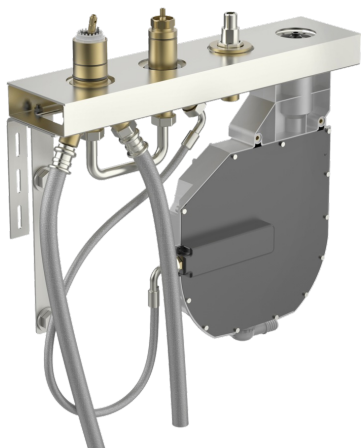

EAN: 4057304007187
static.hansa.com/53080300

- Sprcha & vana
- Podomítkové
- Montáž do obkladů
- Otočný přepínač
- Funkce pro nastavení maximální teploty a průtoku vody, Nastavitelný omezovač teploty vody (součástí dodávky, možnost dodatečné instalace)
- \varnothing 40 mm keramická kartuše pro ovládání teploty a průtoku vody
- Flexibilní připojovací hadice
- ROLLBOX s automatickým navíjením hadice
- zabezpečeno proti zpětnému toku při použití v domácnosti (podle DIN EN 1717)

Technické údaje

Technické vlastnosti

Velikost DN (jmenovitý rozměr)	DN20
Zdroj teplé vody	max. +70°C
Pracovní tlak	0.5-10 bar
Velikost přípojky	G3/4
Zabezpečení proti zpětnému toku (ČSN EN 1717)	EB
Materiál	Mosaz

Předpisy

Norma EN	EN 817
----------	---------------

Schválení a Prohlášení

Prohlášení o shodě	DoC
--------------------	------------

Náhradní díly

SP53080300

	Název	Kód
01	Kartuše, 4.0 Classic	59914129
02	Upevňovací matice, M42x1,5, SW 38	59914128
03	Hadice, G3/4xG1/2, L=650	59912693
04	Přepínač	59914183
05	Vřetena	1003510V
06	Šroub rukáv, M36x1,5, SW30	59914696
07	Adapter body	59912362
08	Šroubení, G3/4 Ukončeno	59912363
09	Etážky Ukončeno	59912373
10	Etážky Ukončeno	59912375
11	Etážky Ukončeno	59912376
12	Upevňovací část Ukončeno	59912377
13	Šroub, M8x16, SW7 Ukončeno	59912369
14	Body Ukončeno	59912372
15	Krycí díl Ukončeno	59912378
16	Přistoupení	59912351
17	[CZ3238]	59912337
18	Flexibilní hadička, L=1000, G3/4xG3/4	59912246
19	Přistoupení	59910573
N.I.	Roll box na hadici	53060200
N.I.	Nástavec-sada, 30 mm	59914626
N.I.	Nástavec-sada, 30 mm	59914627