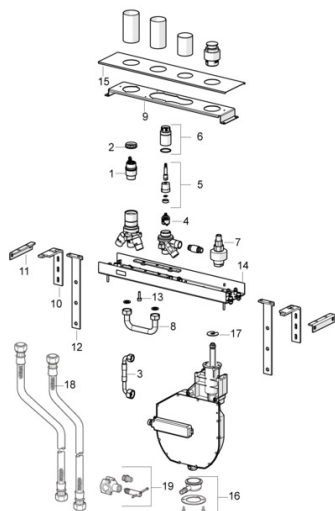

EAN: 4057304007187
static.hansa.com/53080300

- Sprcha & vana
- Podomítkové
- Montáž do obkladů
- Otočný přepínač
- Funkce pro nastavení maximální teploty a průtoku vody, Nastavitelný omezovač teploty vody (součástí dodávky, možnost dodatečné instalace)
- \varnothing 40 mm keramická kartuše pro ovládání teploty a průtoku vody
- Flexibilní připojovací hadice
- ROLLBOX s automatickým navíjením hadice
- zabezpečeno proti zpětnému toku při použití v domácnosti (podle DIN EN 1717)

Technické údaje

Technické vlastnosti

Velikost DN (jmenovitý rozměr)	DN20
Zdroj teplé vody	max. +70°C
Pracovní tlak	0.5-10 bar
Velikost přípojky	G3/4
Zabezpečení proti zpětnému toku (ČSN EN 1717)	EB
Materiál	Mosaz

Předpisy

Norma EN	EN 817
----------	---------------

Schválení a Prohlášení

Prohlášení o shodě	DoC
--------------------	------------

Náhradní díly

SP53080300

	Název	Kód
01	Kartuše, 4.0 Classic	59914129
02	Upevňovací matice, M42x1,5, SW 38	59914128
03	Hadice, G3/4xG1/2, L=650	59912693
04	Přepínač	59914183
05	Vřetena	1003510V
06	Šroub rukáv, M36x1,5, SW30	59914696
07	Adapter body	59912362
08	Šroubení, G3/4 Ukončeno	59912363
09	Etážky Ukončeno	59912373
10	Etážky Ukončeno	59912375
11	Etážky Ukončeno	59912376
12	Upevňovací část Ukončeno	59912377
13	Šroub, M8x16, SW7 Ukončeno	59912369
14	Body Ukončeno	59912372
15	Krycí díl Ukončeno	59912378
16	Přistoupení	59912351
17	[CZ3238]	59912337
18	Flexibilní hadička, L=1000, G3/4xG3/4	59912246
19	Přistoupení	59910573
N.I.	Roll box na hadici	53060200
N.I.	Nástavec-sada, 30 mm	59914626
N.I.	Nástavec-sada, 30 mm	59914627