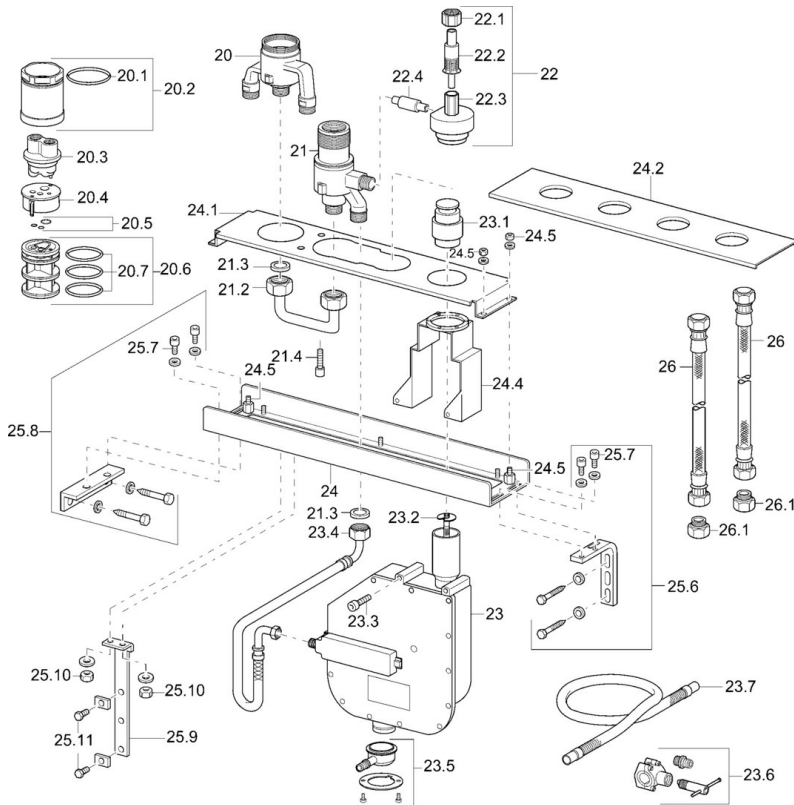

EAN: 4015474054264  
[static.hansa.com/53080200](http://static.hansa.com/53080200)

- Wanne & Dusche
- Unterputz Einbaukörper
- Fliesenrandmontage
- Temperaturbegrenzer, Heißwassersperre einstellbar (im Lieferumfang enthalten)
- Spülstopfen,  $\varnothing$  3.5 classic Steuerpatrone mit keramischen Dichtscheiben zur Wassermengen- und Temperatureinstellung
- Armaturenkörper aus entzinkungsbeständigem Messing (DZR)
- ROLLBOX mit automatischer Schlauchrückführung
- Eigensicher gegen Rückfließen im häuslichen Gebrauch (nach DIN EN 1717); Leckwasserablauf in Rollbox mit Rückstausicherung; passend zu folgenden Serien: Loft, Designo, Ligna, Stela, Ronda; Dekorplatte als Renovierungslösung zu 3 Loch Wannen-Randarmatur 5307

### Technische Eigenschaften

DN-Größe (Nennmaß)	DN20
Warmwasserversorgung	max. +80°C
Arbeitsdruck	1-10 bar
Anschlussgröße	G3/4

## Ersatzteile

### SP53080200

Name	Art.-Nr.	
20.1	O-Ring, 66x2 Ausgelaufen	59912341
20.2	Ringschraube, M52x1, AF45 (-2015)	59912339
20.3	Spülstopfen	59912299
20.4	Innenteil Ausgelaufen	59911536
20.5	Dichtungskit	59904850
20.6	Adapter	59911506
20.7	O-Ring, d 40x2	59911507
21.2	Anschlussrohr, G3/4 Ausgelaufen	59912363
21.3	Haltering, 23.9x15.2x2	59902689
21.4	Schraube, M8x16, SW7 Ausgelaufen	59912369
22	Adapterkörper	59912362
23	Rollbox für Schlauch	53060200
23	Rollbox für Schlauch	59914205
23.2	Scheibe	59912337
23.4	Schlauch, G3/4xG3/8 Ausgelaufen	59912336
23.4	Schlauch, G3/4xG1/2, L=650	59912693
23.5	Verbinder	59912351
23.6	Verbinder	59910573
23.7	Anschlußschlauch, L=1500, G3/4	59912354
24	Gehäuse Ausgelaufen	59912372
24.1	Anschlusswinkel Ausgelaufen	59912373
24.2	Abdeckplatte Ausgelaufen	59912378
24.4	Befestigungsteil	59912352
24.5	Schraube, M6, SW2.5 Ausgelaufen	59912374
25.6	Anschlusswinkel Ausgelaufen	59912375
25.8	Anschlusswinkel Ausgelaufen	59912376
25.9	Befestigungsteil Ausgelaufen	59912377
26	Anschlußschlauch, L=1000, G3/4xG3/4	59912246
26.1	Nippel, G3/4xG1/2 Ausgelaufen	59912370
N.I.	Testgerät Ausgelaufen	59912307