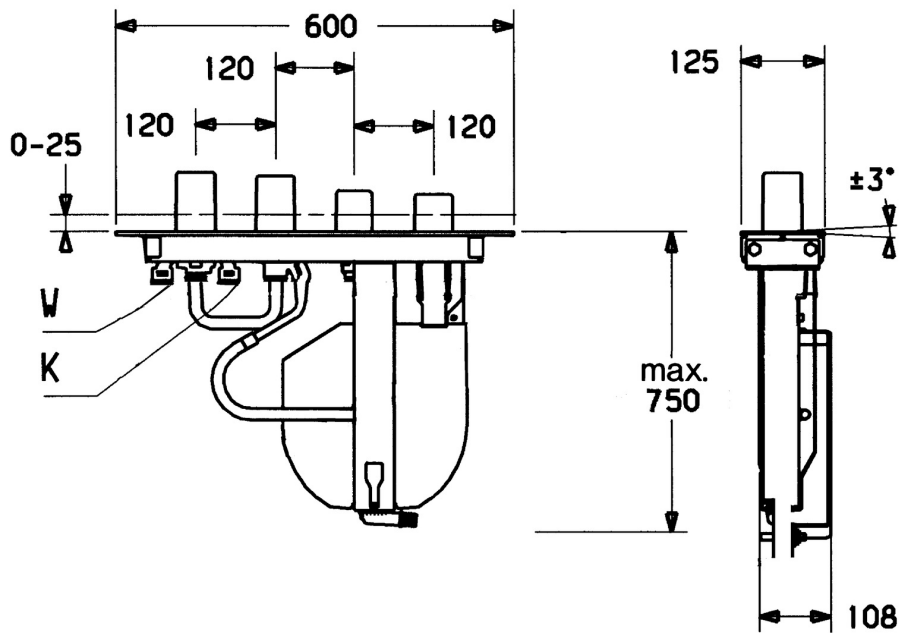

EAN: 4015474054264  
[static.hansa.com/53080200](http://static.hansa.com/53080200)

- Wanne & Dusche
- Unterputz Einbaukörper
- Fliesenrandmontage
- Temperaturbegrenzer, Heißwassersperre einstellbar (im Lieferumfang enthalten)
- Spülstopfen,  $\varnothing$  3.5 classic Steuerpatrone mit keramischen Dichtscheiben zur Wassermengen- und Temperatureinstellung
- Armaturenkörper aus entzinkungsbeständigem Messing (DZR)
- ROLLBOX mit automatischer Schlauchrückführung
- Eigensicher gegen Rückfließen im häuslichen Gebrauch (nach DIN EN 1717); Leckwasserablauf in Rollbox mit Rückstausicherung; passend zu folgenden Serien: Loft, Designo, Ligna, Stela, Ronda; Dekorplatte als Renovierungslösung zu 3 Loch Wannen-Randarmatur 5307

### Technische Eigenschaften

DN-Größe (Nennmaß)	DN20
Warmwasserversorgung	max. +80°C
Arbeitsdruck	1-10 bar
Anschlussgröße	G3/4

### SP53080200

Name	Art.-Nr.	
20.1	O-Ring, 66x2 Ausgelaufen	59912341
20.2	Ringschraube, M52x1, AF45 (-2015)	59912339
20.3	Spülstopfen	59912299
20.4	Innenteil Ausgelaufen	59911536
20.5	Dichtungskit	59904850
20.6	Adapter	59911506
20.7	O-Ring, d 40x2	59911507
21.2	Anschlussrohr, G3/4 Ausgelaufen	59912363
21.3	Haltering, 23.9x15.2x2	59902689
21.4	Schraube, M8x16, SW7 Ausgelaufen	59912369
22	Adapterkörper	59912362
23	Rollbox für Schlauch	53060200
23	Rollbox für Schlauch	59914205
23.2	Scheibe	59912337
23.4	Schlauch, G3/4xG3/8 Ausgelaufen	59912336
23.4	Schlauch, G3/4xG1/2, L=650	59912693
23.5	Verbinder	59912351
23.6	Verbinder	59910573
23.7	Anschlußschlauch, L=1500, G3/4	59912354
24	Gehäuse Ausgelaufen	59912372
24.1	Anschlusswinkel Ausgelaufen	59912373
24.2	Abdeckplatte Ausgelaufen	59912378
24.4	Befestigungsteil	59912352
24.5	Schraube, M6, SW2.5 Ausgelaufen	59912374
25.6	Anschlusswinkel Ausgelaufen	59912375
25.8	Anschlusswinkel Ausgelaufen	59912376
25.9	Befestigungsteil Ausgelaufen	59912377
26	Anschlußschlauch, L=1000, G3/4xG3/4	59912246
26.1	Nippel, G3/4xG1/2 Ausgelaufen	59912370
N.I.	Testgerät Ausgelaufen	59912307