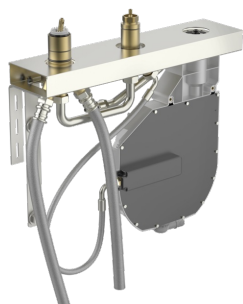

EAN: 4057304007217  
[static.hansa.com/53070300](http://static.hansa.com/53070300)

- Sprcha a vaňa
- Podomietková
- Montáž do obkladu
- Chróm
- Otočný prepínač
- Funkcie pre nastavenie maximálnej teploty a prietoku vody, Nastaviteľný obmedzovač teploty vody (súčasť dodávky, možnosť dodatočnej inštalácie)
- $\varnothing$  40 mm keramická kartuša pre ovládanie teploty a prietoku vody
- Flexibilné pripojovacie hadičky
- ROLLBOX s automatickým navíjaním hadice
- zabezpečené proti spätnému toku pri použití v domácnosti (podľa DIN EN 1717)

### Technické vlastnosti

Veľkosť DN (menovitý rozmer)	<b>DN20</b>
Dodávka teplej vody	<b>max. +70°C</b>
Pracovný tlak	<b>0.5-10 bar</b>
Spojovacia veľkosť	<b>G3/4</b>
Spätná klapka (STN EN 1717)	<b>EB</b>
Materiál	<b>Mosadz</b>

### SP53070300

	Názov	Kód
01	Kartuš, 4.0 Classic	59914129
02	Prítlačná matica, M42x1.5, SW 38	59914128
03	Pripájacie hadičky, G3/4xG1/2, L=650	59912693
04	Prepínač	59914183
05	Vretená	1003510V
06	Skrutka rukáv, M36x1.5, SW30	59914696
07	Potrúbie, G3/4 Ukončené	59912367
08	Angle coupling Ukončené	59912375
09	Angle coupling Ukončené	59912376
10	Fixing part Ukončené	59912377
11	Skrutka, M8x16, SW7 Ukončené	59912369
12	Body Ukončené	59912372
13	Krytka Ukončené	59912371
14	Angle coupling Ukončené	59912373
15	Pristúpenie	59912351
16	[SK3238]	59912337
17	Flexibilná hadička, L=1000, G3/4xG3/4	59912246
18	Pristúpenie	59910573
N.I.	Roll box na hadicu	53060200
N.I.	Nadstavný segment, 30 mm	59914626
N.I.	Nadstavný segment, 30 mm	59914627