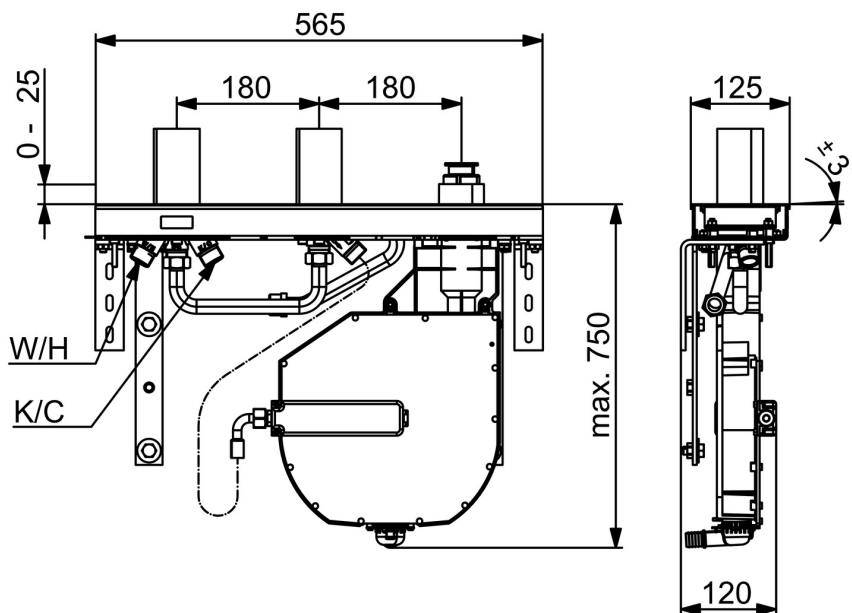

EAN: 4057304007217  
[static.hansa.com/53070300](http://static.hansa.com/53070300)

- Sprcha a vaňa
- Podomietková
- Montáž do obkladu
- Chróm
- Otočný prepínač
- Funkcie pre nastavenie maximálnej teploty a prietoku vody, Nastaviteľný obmedzovač teploty vody (súčasť dodávky, možnosť dodatočnej inštalácie)
- $\varnothing$  40 mm keramická kartuša pre ovládanie teploty a prietoku vody
- Flexibilné pripojovacie hadičky
- ROLLBOX s automatickým navíjaním hadice
- zabezpečené proti spätnému toku pri použití v domácnosti (podľa DIN EN 1717)

### Technické vlastnosti

Veľkosť DN (menovitý rozmer)	<b>DN20</b>
Dodávka teplej vody	<b>max. +70°C</b>
Pracovný tlak	<b>0.5-10 bar</b>
Spojovacia veľkosť	<b>G3/4</b>
Spätná klapka (STN EN 1717)	<b>EB</b>
Materiál	<b>Mosadz</b>

### SP53070300

	Názov	Kód
01	Kartuš, 4.0 Classic	59914129
02	Prítlačná matica, M42x1.5, SW 38	59914128
03	Pripájacie hadičky, G3/4xG1/2, L=650	59912693
04	Prepínač	59914183
05	Vretená	1003510V
06	Skrutka rukáv, M36x1.5, SW30	59914696
07	Potrúbie, G3/4 Ukončené	59912367
08	Angle coupling Ukončené	59912375
09	Angle coupling Ukončené	59912376
10	Fixing part Ukončené	59912377
11	Skrutka, M8x16, SW7 Ukončené	59912369
12	Body Ukončené	59912372
13	Krytka Ukončené	59912371
14	Angle coupling Ukončené	59912373
15	Pristúpenie	59912351
16	[SK3238]	59912337
17	Flexibilná hadička, L=1000, G3/4xG3/4	59912246
18	Pristúpenie	59910573
N.I.	Roll box na hadicu	53060200
N.I.	Nadstavný segment, 30 mm	59914626
N.I.	Nadstavný segment, 30 mm	59914627