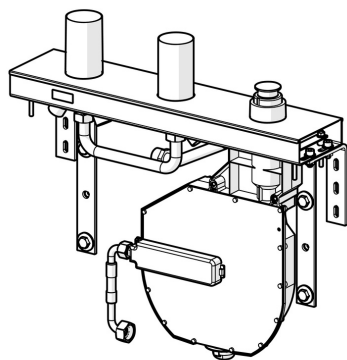

EAN: 4057304007217  
[static.hansa.com/53070300](http://static.hansa.com/53070300)

- Sprcha a vaňa
- Podomietková
- Montáž do obkladu
- Chróm
- Otočný prepínač
- Funkcie pre nastavenie maximálnej teploty a prietoku vody, Nastaviteľný obmedzovač teploty vody (súčasť dodávky, možnosť dodatočnej inštalácie)
- $\varnothing$  40 mm keramická kartuša pre ovládanie teploty a prietoku vody
- Flexibilné pripojovacie hadičky
- ROLLBOX s automatickým navíjaním hadice
- zabezpečené proti spätnému toku pri použití v domácnosti (podľa DIN EN 1717)

### Technické vlastnosti

Veľkosť DN (menovitý rozmer)	<b>DN20</b>
Dodávka teplej vody	<b>max. +70°C</b>
Pracovný tlak	<b>0.5-10 bar</b>
Spojovacia veľkosť	<b>G3/4</b>
Spätná klapka (STN EN 1717)	<b>EB</b>
Materiál	<b>Mosadz</b>

### SP53070300

	Názov	Kód
01	Kartuš, 4.0 Classic	59914129
02	Prítlačná matica, M42x1.5, SW 38	59914128
03	Pripájacie hadičky, G3/4xG1/2, L=650	59912693
04	Prepínač	59914183
05	Vretená	1003510V
06	Skrutka rukáv, M36x1.5, SW30	59914696
07	Potrúbie, G3/4 Ukončené	59912367
08	Angle coupling Ukončené	59912375
09	Angle coupling Ukončené	59912376
10	Fixing part Ukončené	59912377
11	Skrutka, M8x16, SW7 Ukončené	59912369
12	Body Ukončené	59912372
13	Krytka Ukončené	59912371
14	Angle coupling Ukončené	59912373
15	Pristúpenie	59912351
16	[SK3238]	59912337
17	Flexibilná hadička, L=1000, G3/4xG3/4	59912246
18	Pristúpenie	59910573
N.I.	Roll box na hadicu	53060200
N.I.	Nadstavný segment, 30 mm	59914626
N.I.	Nadstavný segment, 30 mm	59914627