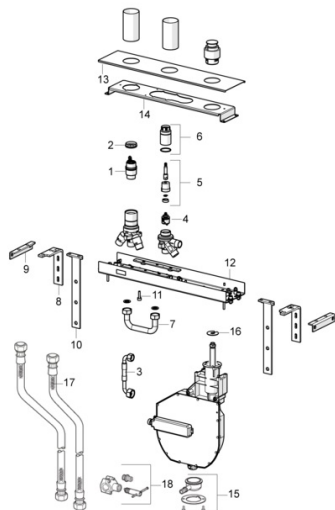

EAN: 4057304007217  
[static.hansa.com/53070300](http://static.hansa.com/53070300)

- Sprcha a vaňa
- Podomietková
- Montáž do obkladu
- Chróm
- Otočný prepínač
- Funkcie pre nastavenie maximálnej teploty a prietoku vody, Nastaviteľný obmedzovač teploty vody (súčasť dodávky, možnosť dodatočnej inštalácie)
- $\varnothing$  40 mm keramická kartuša pre ovládanie teploty a prietoku vody
- Flexibilné pripojovacie hadičky
- ROLLBOX s automatickým navíjaním hadice
- zabezpečené proti spätnému toku pri použití v domácnosti (podľa DIN EN 1717)

### Technické vlastnosti

Veľkosť DN (menovitý rozmer)	<b>DN20</b>
Dodávka teplej vody	<b>max. +70°C</b>
Pracovný tlak	<b>0.5-10 bar</b>
Spojovacia veľkosť	<b>G3/4</b>
Spätná klapka (STN EN 1717)	<b>EB</b>
Materiál	<b>Mosadz</b>

### SP53070300

	Názov	Kód
01	Kartuš, 4.0 Classic	59914129
02	Prítlačná matica, M42x1.5, SW 38	59914128
03	Pripájacie hadičky, G3/4xG1/2, L=650	59912693
04	Prepínač	59914183
05	Vretená	1003510V
06	Skrutka rukáv, M36x1.5, SW30	59914696
07	Potrúbie, G3/4 Ukončené	59912367
08	Angle coupling Ukončené	59912375
09	Angle coupling Ukončené	59912376
10	Fixing part Ukončené	59912377
11	Skrutka, M8x16, SW7 Ukončené	59912369
12	Body Ukončené	59912372
13	Krytka Ukončené	59912371
14	Angle coupling Ukončené	59912373
15	Pristúpenie	59912351
16	[SK3238]	59912337
17	Flexibilná hadička, L=1000, G3/4xG3/4	59912246
18	Pristúpenie	59910573
N.I.	Roll box na hadicu	53060200
N.I.	Nadstavný segment, 30 mm	59914626
N.I.	Nadstavný segment, 30 mm	59914627