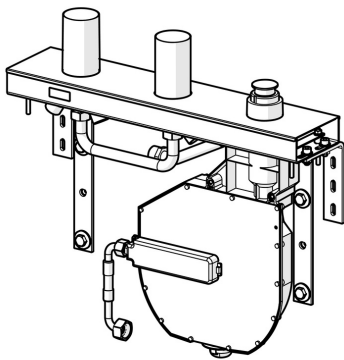

EAN: 4057304007217
static.hansa.com/53070300

- Bad en douche
- Inbouwdeel
- Tegelrandmontage
- Chroom
- Draaiknop omstelling
- Temperatuurbegrenzer, Temperatuurbegrenzer (achteraf instelbaar)
- \varnothing 40 mm keramisch binnenwerk voor debiet en temperatuur instelling
- Flexibele aansluitslang(en)
- ROLLBOX met automatische slangprolsysteem
- Ingebouwde beveiliging tegen terugstromen Voor gebruik in huis (conform DIN EN 1717)

Technische gegevens

Technische eigenschappen

DN-maat	DN20
Warmwatertoevoer	max. +70°C
Werkdruk	0.5-10 bar
Aansluitmaat	G3/4
Terugstroom beveiliging (EN1717)	EB
Materiaal	brass

Voorschriften

EN-norm	EN 817
---------	---------------

Toestemmingen en Verklaringen

Verklaring van overeenstemming	DoC
--------------------------------	------------

Reserveonderdelen

SP53070300

	Naam	Code
01	Binnenwerk, 4.0 Classic	59914129
02	Schroefring, M42x1.5, SW 38	59914128
03	Slangen, G3/4xG1/2, L=650	59912693
04	Omsteller	59914183
05	Spindel	1003510V
06	Schroef de mouw, M36x1.5, SW30	59914696
07	Pijp, G3/4 Stopgezet	59912367
08	Angle coupling Stopgezet	59912375
09	Angle coupling Stopgezet	59912376
10	Fixing part Stopgezet	59912377
11	Schroef, M8x16, SW7 Stopgezet	59912369
12	Body Stopgezet	59912372
13	Kap Stopgezet	59912371
14	Angle coupling Stopgezet	59912373
15	Toetreding	59912351
16	[DUJ3238]	59912337
17	Flexibele aansluitingen, L=1000, G3/4xG3/4	59912246
18	Toetreding	59910573
N.I.	Rolbox voor slang	53060200
N.I.	Inbouwverlengstuk compleet, 30 mm	59914626
N.I.	Inbouwverlengstuk compleet, 30 mm	59914627