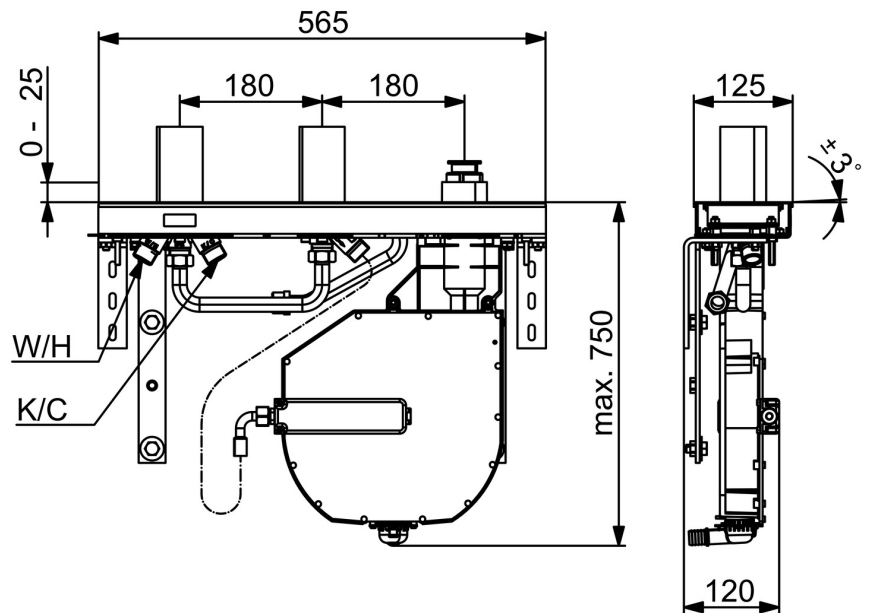

EAN: 4057304007217
static.hansa.com/53070300

- Bad en douche
- Inbouwdeel
- Tegelrandmontage
- Chroom
- Draaiknop omstelling
- Temperatuurbegrenzer, Temperatuurbegrenzer (achteraf instelbaar)
- \varnothing 40 mm keramisch binnenwerk voor debiet en temperatuur instelling
- Flexibele aansluitslang(en)
- ROLLBOX met automatische slangprolsysteem
- Ingebouwde beveiliging tegen terugstromen Voor gebruik in huis (conform DIN EN 1717)

Technische gegevens

Technische eigenschappen

DN-maat	DN20
Warmwatertoevoer	max. +70°C
Werkdruk	0.5-10 bar
Aansluitmaat	G3/4
Terugstroom beveiliging (EN1717)	EB
Materiaal	brass

Voorschriften

EN-norm	EN 817
---------	---------------

Toestemmingen en Verklaringen

Verklaring van overeenstemming	DoC
--------------------------------	------------

Reserveonderdelen

SP53070300

	Naam	Code
01	Binnenwerk, 4.0 Classic	59914129
02	Schroefring, M42x1.5, SW 38	59914128
03	Slangen, G3/4xG1/2, L=650	59912693
04	Omsteller	59914183
05	Spindel	1003510V
06	Schroef de mouw, M36x1.5, SW30	59914696
07	Pijp, G3/4 Stopgezet	59912367
08	Angle coupling Stopgezet	59912375
09	Angle coupling Stopgezet	59912376
10	Fixing part Stopgezet	59912377
11	Schroef, M8x16, SW7 Stopgezet	59912369
12	Body Stopgezet	59912372
13	Kap Stopgezet	59912371
14	Angle coupling Stopgezet	59912373
15	Toetreding	59912351
16	[DUJ3238]	59912337
17	Flexibele aansluitingen, L=1000, G3/4xG3/4	59912246
18	Toetreding	59910573
N.I.	Rolbox voor slang	53060200
N.I.	Inbouwverlengstuk compleet, 30 mm	59914626
N.I.	Inbouwverlengstuk compleet, 30 mm	59914627