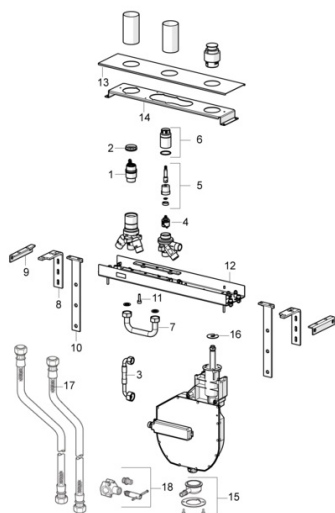

EAN: 4057304007217
static.hansa.com/53070300

- Bad en douche
- Inbouwdeel
- Tegelrandmontage
- Chroom
- Draaiknop omstelling
- Temperatuurbegrenzer, Temperatuurbegrenzer (achteraf instelbaar)
- \varnothing 40 mm keramisch binnenwerk voor debiet en temperatuur instelling
- Flexibele aansluitslang(en)
- ROLLBOX met automatische slangprolsysteem
- Ingebouwde beveiliging tegen terugstromen Voor gebruik in huis (conform DIN EN 1717)

Technische gegevens

Technische eigenschappen

DN-maat	DN20
Warmwatertoevoer	max. +70°C
Werkdruk	0.5-10 bar
Aansluitmaat	G3/4
Terugstroom beveiliging (EN1717)	EB
Materiaal	brass

Voorschriften

EN-norm	EN 817
---------	---------------

Toestemmingen en Verklaringen

Verklaring van overeenstemming	DoC
--------------------------------	------------

Reserveonderdelen

SP53070300

	Naam	Code
01	Binnenwerk, 4.0 Classic	59914129
02	Schroefring, M42x1.5, SW 38	59914128
03	Slangen, G3/4xG1/2, L=650	59912693
04	Omsteller	59914183
05	Spindel	1003510V
06	Schroef de mouw, M36x1.5, SW30	59914696
07	Pijp, G3/4 Stopgezet	59912367
08	Angle coupling Stopgezet	59912375
09	Angle coupling Stopgezet	59912376
10	Fixing part Stopgezet	59912377
11	Schroef, M8x16, SW7 Stopgezet	59912369
12	Body Stopgezet	59912372
13	Kap Stopgezet	59912371
14	Angle coupling Stopgezet	59912373
15	Toetreding	59912351
16	[DUJ3238]	59912337
17	Flexibele aansluitingen, L=1000, G3/4xG3/4	59912246
18	Toetreding	59910573
N.I.	Rolbox voor slang	53060200
N.I.	Inbouwverlengstuk compleet, 30 mm	59914626
N.I.	Inbouwverlengstuk compleet, 30 mm	59914627