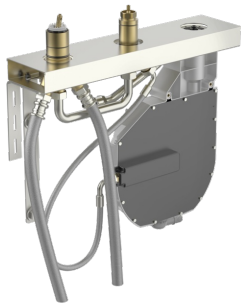

EAN: 4057304007217
static.hansa.com/53070300

- Bad en douche
- Inbouwdeel
- Tegelrandmontage
- Chroom
- Draaiknop omstelling
- Temperatuurbegrenzer, Temperatuurbegrenzer (achteraf instelbaar)
- \varnothing 40 mm keramisch binnenwerk voor debiet en temperatuur instelling
- Flexibele aansluitslang(en)
- ROLLBOX met automatische slangprolsysteem
- Ingebouwde beveiliging tegen terugstromen Voor gebruik in huis (conform DIN EN 1717)

Technische gegevens

Technische eigenschappen

DN-maat	DN20
Warmwatertoevoer	max. +70°C
Werkdruk	0.5-10 bar
Aansluitmaat	G3/4
Terugstroom beveiliging (EN1717)	EB
Materiaal	brass

Voorschriften

EN-norm	EN 817
---------	---------------

Toestemmingen en Verklaringen

Verklaring van overeenstemming	DoC
--------------------------------	------------

Reserveonderdelen

SP53070300

	Naam	Code
01	Binnenwerk, 4.0 Classic	59914129
02	Schroefring, M42x1.5, SW 38	59914128
03	Slangen, G3/4xG1/2, L=650	59912693
04	Omsteller	59914183
05	Spindel	1003510V
06	Schroef de mouw, M36x1.5, SW30	59914696
07	Pijp, G3/4 Stopgezet	59912367
08	Angle coupling Stopgezet	59912375
09	Angle coupling Stopgezet	59912376
10	Fixing part Stopgezet	59912377
11	Schroef, M8x16, SW7 Stopgezet	59912369
12	Body Stopgezet	59912372
13	Kap Stopgezet	59912371
14	Angle coupling Stopgezet	59912373
15	Toetreding	59912351
16	[DUJ3238]	59912337
17	Flexibele aansluitingen, L=1000, G3/4xG3/4	59912246
18	Toetreding	59910573
N.I.	Rolbox voor slang	53060200
N.I.	Inbouwverlengstuk compleet, 30 mm	59914626
N.I.	Inbouwverlengstuk compleet, 30 mm	59914627